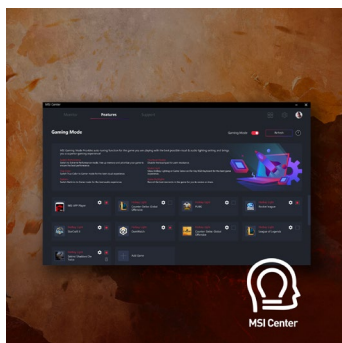

VOLLE KONTROLLE

»MSI Center« ist die umfassende App zur System-Kontrolle, Steuerung und Optimierung. Dank modularem Aufbau lässt sich die Funktionalität perfekt mit den individuellen Anforderungen abstimmen.