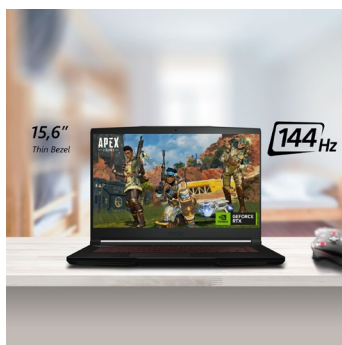

GF63 Thin – Gaming-Power im schlanken Design

Der Thin GF63 punktet mit elegantem Stil und extra portablem Format. Bei Games und Multimedia-Anwendungen zeigt der Gaming-Laptop seine Stärken, wenn hohe Performance gefragt ist. Das schlanke und leichte Gehäuse steht für einen stilsicheren Auftritt und ist bequem überall mit dabei. Der besondere Look besticht durch hochwertiges gebürstetes Aluminium und wirkt absolut edel. Der performante Intel® Core™ i5 Prozessor und die starke GeForce RTX™ Grafik sorgen auch bei den neuesten Games für rasanten Spielspaß. Für blitzschnelle System- und Programmstarts steht das SSD-Systemlaufwerk mit PCI-Express-Anbindung. Die Gaming-Tastatur ist ein Blickfang mit ihrer stylischen roten Hintergrundbeleuchtung. Das starke Soundsystem und der Kopfhörerausgang in Hi-Res-Audio-Qualität bringen das Spiel- und Filmerlebnis auch klanglich in Fahrt.

- Intel® Core™ i5 Prozessor der 12. Generation
- Windows 11 Home
(MSI empfiehlt Windows 11 Pro für Unternehmen.)
- Starke NVIDIA® GeForce RTX™ 3050 Grafik
- 15,6" Full-HD-Gaming-Bildschirm mit 144 Hz
- Rot beleuchtete Gaming-Tastatur
- Schnelles PCIe SSD-Systemlaufwerk
- WLAN nach Wi-Fi-6-Standard
- Extra schlankes und leichtes Gehäuse
- Cover und Tastaturseite aus Aluminium
- Aufrüstbar mit extra 2,5" Festplatte

MSI Thin GF63 12U – Highlights

GAMING BEGINNT HIER

Der Thin GF63 punktet mit elegantem Stil, Top-Technik und knackigem Preis. Bei Games und Multimedia-Anwendungen zeigt der Gaming-Laptop seine Stärken, wenn hohe Performance gefragt ist. Das schlanke und leichte Gehäuse steht für einen stilsicheren Auftritt und ist bequem überall mit dabei.

ZEIGE DEINEN STYLE

Das Design des Laptops sorgt für einen stilsicheren Auftritt. Die Performance-Komponenten sind verpackt in einem schlanken Aluminium-Gehäuse, das die Blicke auf sich zieht. Der 144-Hz-Full-HD-Bildschirm mit extra dünnem Bildrand begeistert Gamer und trägt zusätzlich zum exklusiven Look bei.