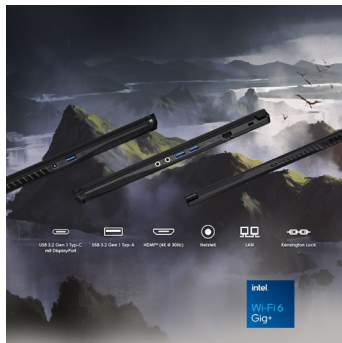

MODERNE KONNEKTIVITÄT

Das Schnittstellenangebot sorgt für beste Verbindung zu Peripheriegeräten. Per HDMI™ und über den DisplayPort-kompatiblen USB-C-Port lassen sich externe Monitore im MatrixDisplay-Modus anschließen. Gbit-LAN ist ebenso mit an Bord wie schnelles Wi-Fi 6 Funknetzwerk.