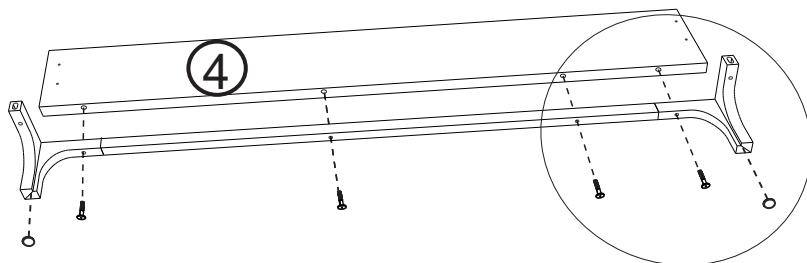

2 X	45min	⊕	#13
			

KNOCKDOWN MERKUR 140x200 IW

3

4

- (D) AUFBAUANLEITUNG
- (NL) HANDLEIDING VOOR DE MONTAGE
- (TR) MONTAJ TALIMATI
- (RO) INSTRUCTIUNI DE ASAMBLARE
- (F) INSTRUCTION D'ASSEMBLAGE
- (CZ) POKYNY K MONTÁŽI
- (BG) ИНСТРУКЦИИ ЗА МОНТАЖ
- (HR) NAPUTCI ZA MONTAŽU
- (E) INSTRUCCIONES DE MONTAJE