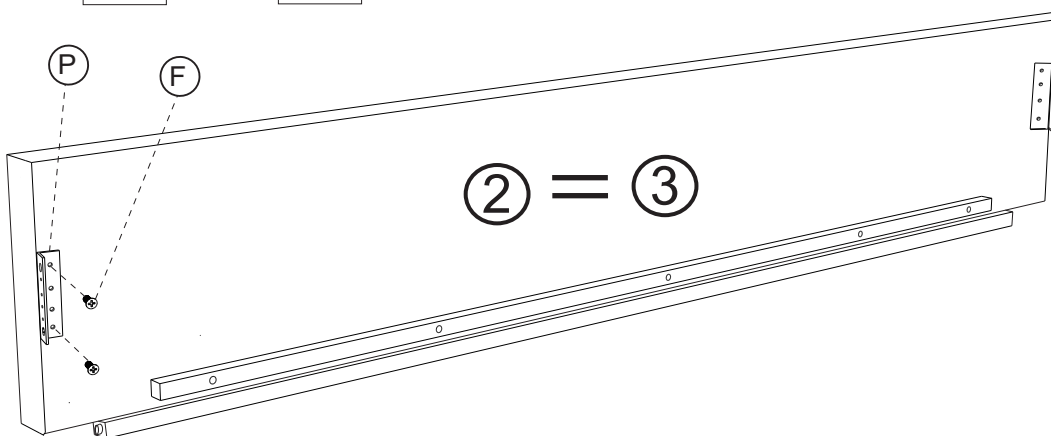

2 X	45min	⊕ #13
		

KNOCKDOWN MERKUR 140x200 IW

①

E x2 	A x2 	Q x2 M6x55 	R x1 #4 
---	---	--	--

②

L D

P x4 	F x8 M6x20 	⊕ 
---	--	--

- (D) AUFBAUANLEITUNG
- (NL) HANDLEIDING VOOR DE MONTAGE
- (TR) MONTAJ TALIMATI
- (RO) INSTRUCTIUNI DE ASAMBLARE
- (F) INSTRUCTION D'ASSEMBLAGE
- (CZ) POKYNY K MONTÁŽI
- (BG) ИНСТРУКЦИИ ЗА МОНТАЖ
- (HR) NAPUTCI ZA MONTAŽU
- (E) INSTRUCCIONES DE MONTAJE