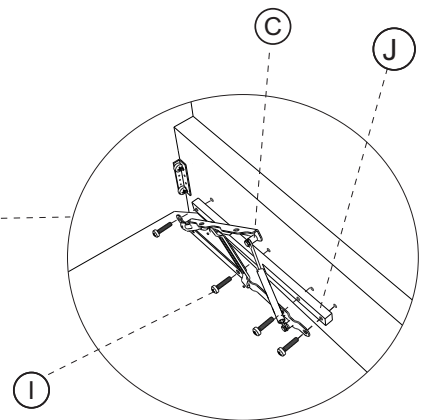

2 X	45min	⊕	#13
			

KNOCKDOWN MERKUR 140x200 IW

13

 x1	 x2	 x4 M8x16	 #13
--	--	---	---

14

 x1	 x8 M8x40	 x2	⊕
--	---	--	---

- (D) AUFBAUANLEITUNG
- (NL) HANDLEIDING VOOR DE MONTAGE
- (TR) MONTAJ TALIMATI
- (RO) INSTRUCIUNI DE ASAMBLARE
- (F) INSTRUCTION D'ASSEMBLAGE
- (CZ) POKYNY K MONTÁŽI
- (BG) ИНСТРУКЦИИ ЗА МОНТАЖ
- (HR) NAPUTCI ZA MONTAŽU
- (E) INSTRUCCIONES DE MONTAJE