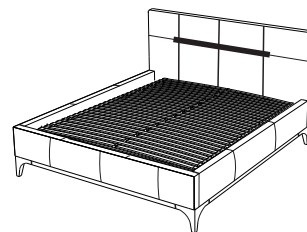

- (D) AUFBAUANLEITUNG
- (NL) HANDLEIDING VOOR DE MONTAGE
- (TR) MONTAJ TALIMATI
- (RO) INSTRUCTIUNI DE ASAMBLARE
- (F) INSTRUCTION D'ASSEMBLAGE
- (CZ) POKYNY K MONTÁŽI
- (BG) ИНСТРУКЦИИ ЗА МОНТАЖ
- (HR) NAPUTCI ZA MONTAŽU
- (E) INSTRUCCIONES DE MONTAJE

- (GB) ASSEMBLY INSTRUCTIONS
- (PL) INSTRUKCJA MONTAŻU
- (RU) Инструкция по монтажу
- (I) PROCEDURA DI ASSEMBLAGGIO
- (SK) POKYNY K MONTÁŽI
- (HU) KÖZGYŰLÉS UTASÍTÁSOK
- (SLO) NAVODILA ZA MONTAŽO
- (S) MONTERINGSANVISNING
- (LT) DIEGIMO INSTRUKCIJOS

2 X	45min	⊕	#13

KNOCKDOWN MERKUR 140x200 IW

5

6

G x4 M6x30	⊕