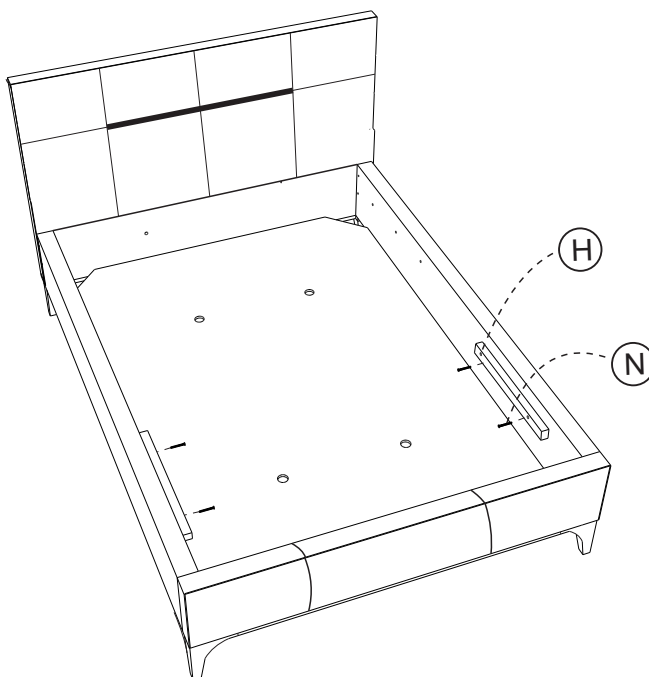

2 X	45min	⊕ 	#13

KNOCKDOWN MERKUR 140x200 IW

11

12

H 	x2	N 	x4	⊕
		M6x60		

- (D) AUFBAUANLEITUNG
- (NL) HANDLEIDING VOOR DE MONTAGE
- (TR) MONTAJ TALIMATI
- (RO) INSTRUCTIUNI DE ASAMBLARE
- (F) INSTRUCTION D'ASSEMBLAGE
- (CZ) POKYNY K MONTÁŽI
- (BG) ИНСТРУКЦИИ ЗА МОНТАЖ
- (HR) NAPUTCI ZA MONTAŽU
- (E) INSTRUCCIONES DE MONTAJE