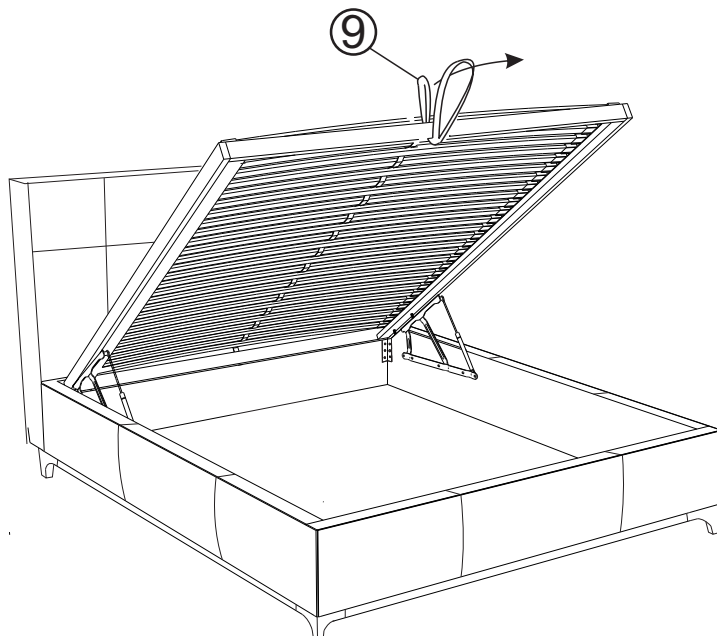

2 X	45min	⊕	#13
			

KNOCKDOWN MERKUR 140x200 IW

15

8

16

9

- (D) AUFBAUANLEITUNG
- (NL) HANDLEIDING VOOR DE MONTAGE
- (TR) MONTAJ TALIMATI
- (RO) INSTRUCTIUNI DE ASAMBLARE
- (F) INSTRUCTION D'ASSEMBLAGE
- (CZ) POKYNY K MONTÁŽI
- (BG) ИНСТРУКЦИИ ЗА МОНТАЖ
- (HR) NAPUTCI ZA MONTAŽU
- (E) INSTRUCCIONES DE MONTAJE
- (GB) ASSEMBLY INSTRUCTIONS
- (PL) INSTRUKCJA MONTAŻU
- (RU) Инструкция по монтажу
- (I) PROCEDURA DI ASSEMBLAGGIO
- (SK) POKYNY K MONTÁŽI
- (HU) KÖZGYŰLÉS UTASÍTÁSOK
- (SLO) NAVODILA ZA MONTAŽO
- (S) MONTERINGSANVISNING
- (LT) DIEGIMO INSTRUKCIJOS