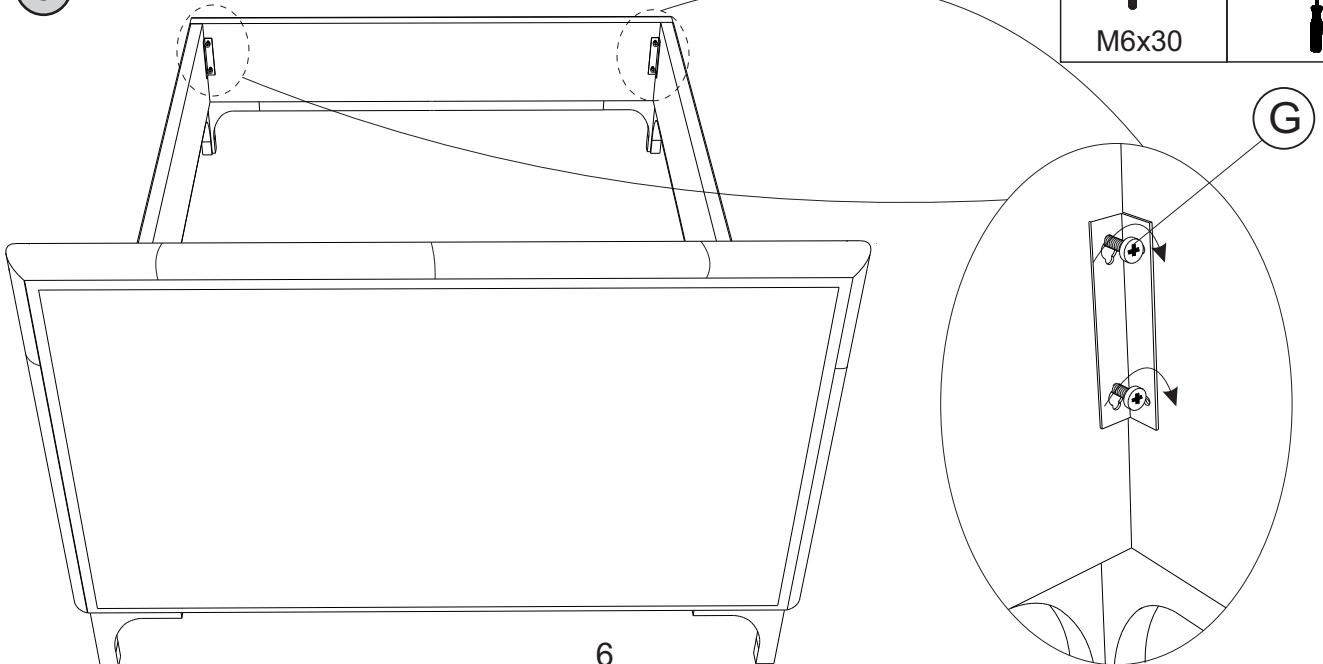

2 X	45min	#13

KNOCKDOWN MERKUR 140x200 IW

7

0
10
20
30
40
50
60
70
80
90
100
110
120
130
140
150
160
170
180

8

G	x4 M6x30	
---	-------------	--

- | | |
|----------------------------------|-------------------------------|
| (D) AUFBAUANLEITUNG | (GB) ASSEMBLY INSTRUCTIONS |
| (NL) HANDLEIDING VOOR DE MONTAGE | (PL) INSTRUKCJA MONTAŻU |
| (TR) MONTAJ TALIMATI | (RU) Инструкция по монтажу |
| (RO) INSTRUCTIUNI DE ASAMBLARE | (I) PROCEDURA DI ASSEMBLAGGIO |
| (F) INSTRUCTION D'ASSEMBLAGE | (SK) POKYNY K MONTÁŽI |
| (CZ) POKYNY K MONTÁŽI | (HU) KÖZGYŰLÉS UTASÍTÁSOK |
| (BG) ИНСТРУКЦИИ ЗА МОНТАЖ | (SLO) NAVODILA ZA MONTAŽO |
| (HR) NAPUTCI ZA MONTAŽU | (S) MONTERINGSANVISNING |
| (E) INSTRUCCIONES DE MONTAJE | (LT) DIEGIMO INSTRUKCIJOS |