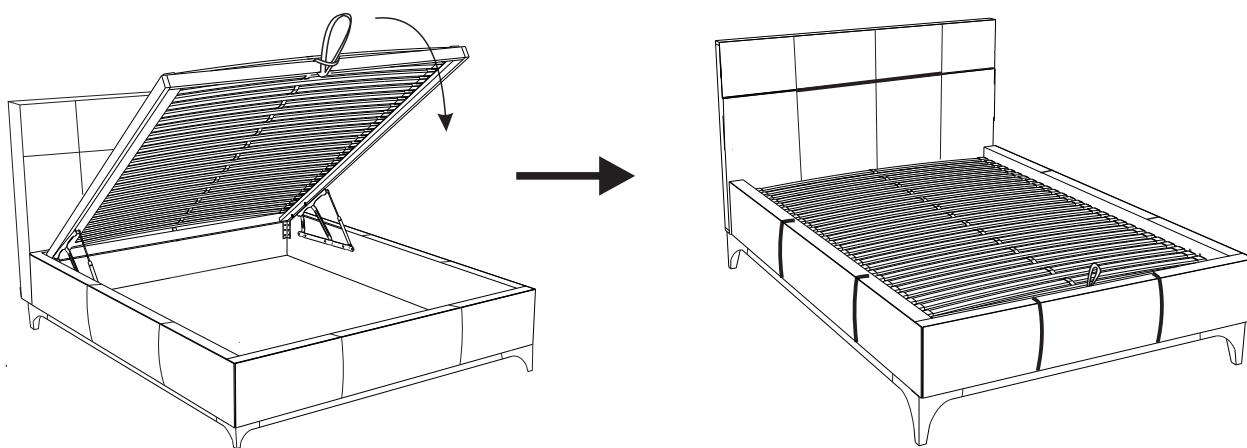

- (D) AUFBAUANLEITUNG
- (NL) HANDLEIDING VOOR DE MONTAGE
- (TR) MONTAJ TALIMATI
- (RO) INSTRUCTIUNI DE ASAMBLARE
- (F) INSTRUCTION D'ASSEMBLAGE
- (CZ) POKYNY K MONTÁŽI
- (BG) ИНСТРУКЦИИ ЗА МОНТАЖ
- (HR) NAPUTCI ZA MONTAŽU
- (E) INSTRUCCIONES DE MONTAJE
- (GB) ASSEMBLY INSTRUCTIONS
- (PL) INSTRUKCJA MONTAŻU
- (RU) Инструкция по монтажу
- (I) PROCEDURA DI ASSEMBLAGGIO
- (SK) POKYNY K MONTÁŽI
- (HU) KÖZGYŰLÉS UTASÍTÁSOK
- (SLO) NAVODILA ZA MONTAŽO
- (S) MONTERINGSANVISNING
- (LT) DIEGIMO INSTRUKCIJOS

2 X	45min	⊕	#13

KNOCKDOWN MERKUR 140x200 IW

17

18