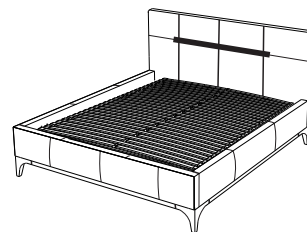

- (D) AUFBAUANLEITUNG
- (NL) HANDLEIDING VOOR DE MONTAGE
- (TR) MONTAJ TALIMATI
- (RO) INSTRUCIUNI DE ASAMBLARE
- (F) INSTRUCTION D'ASSEMBLAGE
- (CZ) POKYNY K MONTÁŽI
- (BG) ИНСТРУКЦИИ ЗА МОНТАЖ
- (HR) NAPUTCI ZA MONTAŽU
- (E) INSTRUCCIONES DE MONTAJE

- (GB) ASSEMBLY INSTRUCTIONS
- (PL) INSTRUKCJA MONTAŻU
- (RU) Инструкция по монтажу
- (I) PROCEDURA DI ASSEMBLAGGIO
- (SK) POKYNY K MONTÁŽI
- (HU) KÖZGYŰLÉS UTASÍTÁSOK
- (SLO) NAVODILA ZA MONTAŽO
- (S) MONTERINGSANVISNING
- (LT) DIEGIMO INSTRUKCIJOS

2 X	45min	⊕	#13

KNOCKDOWN MERKUR 140x200 IW