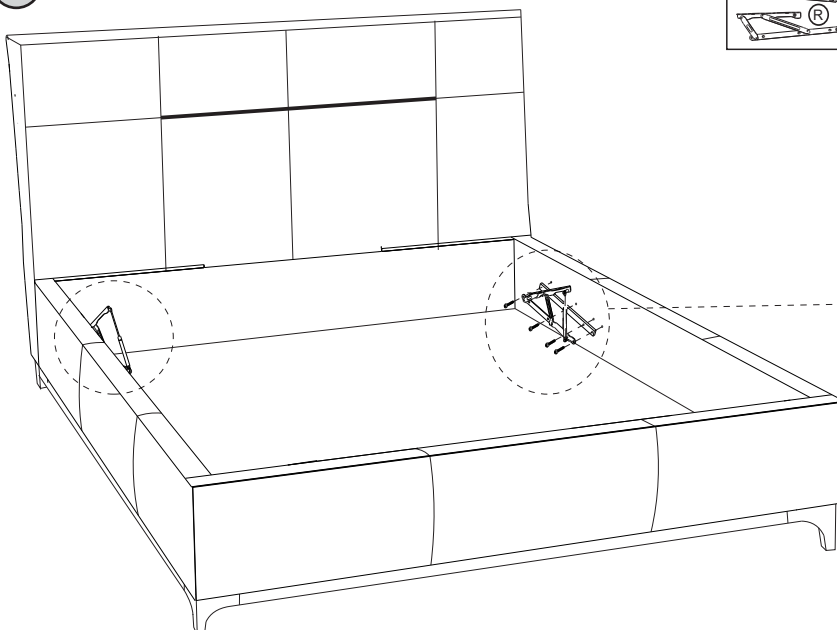

2 X	45min	⊕	#13
			

KNOCKDOWN MERKUR 140x200 IW

13

 x1	 x2	 x4 M8x16	 #13
--	--	---	---

14

 x1	 x8 M8x40	 x2	⊕
--	---	--	---

- (D) AUFBAUANLEITUNG
- (NL) HANDLEIDING VOOR DE MONTAGE
- (TR) MONTAJ TALIMATI
- (RO) INSTRUCIUNI DE ASAMBLARE
- (F) INSTRUCTION D'ASSEMBLAGE
- (CZ) POKYNY K MONTÁŽI
- (BG) ИНСТРУКЦИИ ЗА МОНТАЖ
- (HR) NAPUTCI ZA MONTAŽU
- (E) INSTRUCCIONES DE MONTAJE