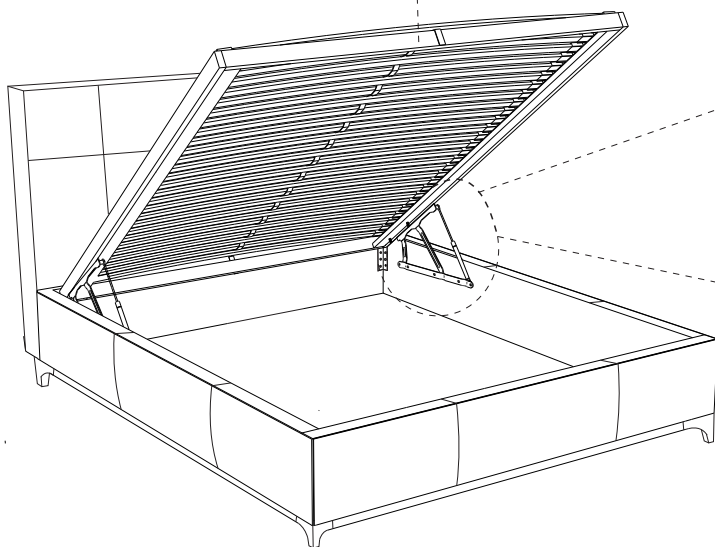

- (D) AUFBAUANLEITUNG
- (NL) HANDLEIDING VOOR DE MONTAGE
- (TR) MONTAJ TALIMATI
- (RO) INSTRUCIUNI DE ASAMBLARE
- (F) INSTRUCTION D'ASSEMBLAGE
- (CZ) POKYNY K MONTÁŽI
- (BG) ИНСТРУКЦИИ ЗА МОНТАЖ
- (HR) NAPUTCI ZA MONTAŽU
- (E) INSTRUCCIONES DE MONTAJE

- (GB) ASSEMBLY INSTRUCTIONS
- (PL) INSTRUKCJA MONTAŻU
- (RU) Инструкция по монтажу
- (I) PROCEDURA DI ASSEMBLAGGIO
- (SK) POKYNY K MONTÁŽI
- (HU) KÖZGYŰLÉS UTASÍTÁSOK
- (SLO) NAVODILA ZA MONTAŽO
- (S) MONTERINGSANVISNING
- (LT) DIEGIMO INSTRUKCIJOS

2 X	45min	⊕	#13

KNOCKDOWN MERKUR 140x200 IW

15

8

16

9