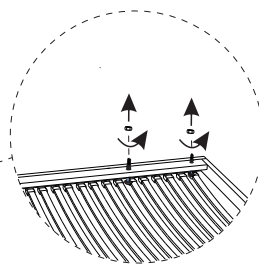

- (D) AUFBAUANLEITUNG
- (NL) HANDLEIDING VOOR DE MONTAGE
- (TR) MONTAJ TALIMATI
- (RO) INSTRUCIUNI DE ASAMBLARE
- (F) INSTRUCTION D'ASSEMBLAGE
- (CZ) POKYNY K MONTÁŽI
- (BG) ИНСТРУКЦИИ ЗА МОНТАЖ
- (HR) NAPUTCI ZA MONTAŽU
- (E) INSTRUCCIONES DE MONTAJE

- (GB) ASSEMBLY INSTRUCTIONS
- (PL) INSTRUKCJA MONTAŻU
- (RU) Инструкция по монтажу
- (I) PROCEDURA DI ASSEMBLAGGIO
- (SK) POKYNY K MONTÁŽI
- (HU) KÖZGYŰLÉS UTASÍTÁSOK
- (SLO) NAVODILA ZA MONTAŽO
- (S) MONTERINGSANVISNING
- (LT) DIEGIMO INSTRUKCIJOS

2 X	45min	⊕	#13

KNOCKDOWN MERKUR 140x200 IW

15

8

16

9