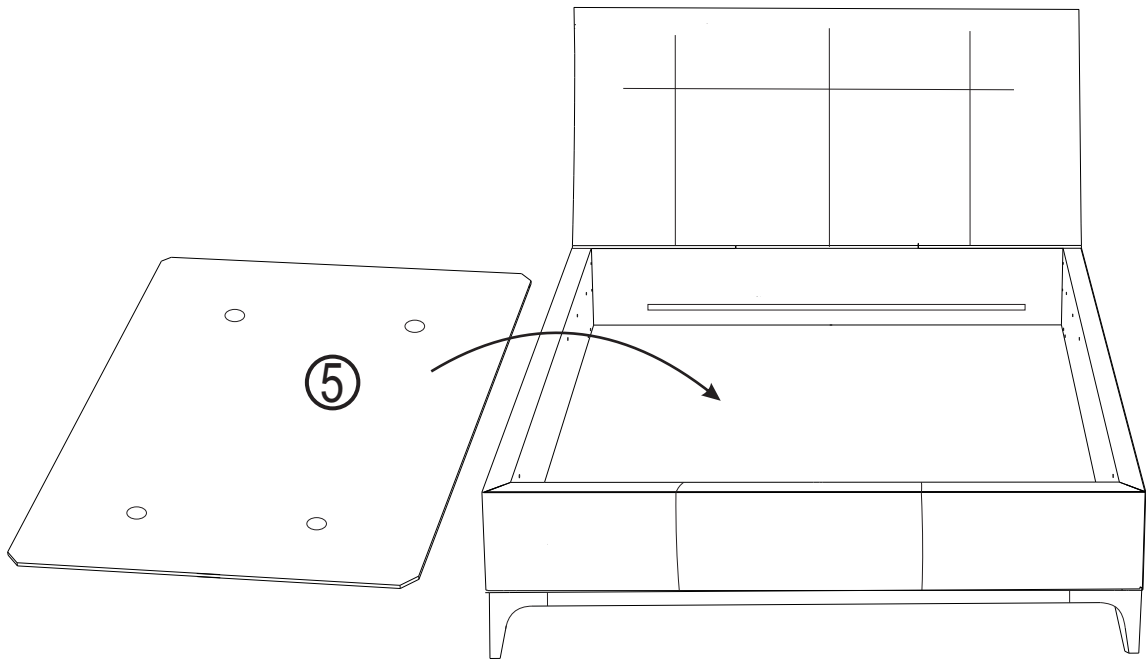

- (D) AUFBAUANLEITUNG
- (NL) HANDLEIDING VOOR DE MONTAGE
- (TR) MONTAJ TALIMATI
- (RO) INSTRUCȚIUNI DE ASAMBLARE
- (F) INSTRUCTION D'ASSEMBLAGE
- (CZ) POKYNY K MONTÁŽI
- (BG) ИНСТРУКЦИИ ЗА МОНТАЖ
- (HR) NAPUTCI ZA MONTAŽU
- (E) INSTRUCCIONES DE MONTAJE

- (GB) ASSEMBLY INSTRUCTIONS
- (PL) INSTRUKCJA MONTAŻU
- (RU) Инструкция по монтажу
- (I) PROCEDURA DI ASSEMBLAGGIO
- (SK) POKYNY K MONTÁŽI
- (HU) KÖZGYŰLÉS UTASÍTÁSOK
- (SLO) NAVODILA ZA MONTAŽO
- (S) MONTERINGSANVISNING
- (LT) DIEGIMO INSTRUKCIJOS

2 X	45min	⊕ 	#13

KNOCKDOWN MERKUR 140x200 IW

11

12

H 	x2	N 	x4	⊕
		M6x60