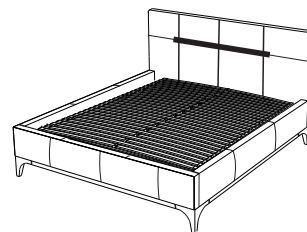

- (D) AUFBAUANLEITUNG
- (NL) HANDLEIDING VOOR DE MONTAGE
- (TR) MONTAJ TALIMATI
- (RO) INSTRUCTIUNI DE ASAMBLARE
- (F) INSTRUCTION D'ASSEMBLAGE
- (CZ) POKYNY K MONTÁŽI
- (BG) ИНСТРУКЦИИ ЗА МОНТАЖ
- (HR) NAPUTCI ZA MONTAŽU
- (E) INSTRUCCIONES DE MONTAJE

- (GB) ASSEMBLY INSTRUCTIONS
- (PL) INSTRUKCJA MONTAŻU
- (RU) Инструкция по монтажу
- (I) PROCEDURA DI ASSEMBLAGGIO
- (SK) POKYNY K MONTÁŽI
- (HU) KÖZGYŰLÉS UTASÍTÁSOK
- (SLO) NAVODILA ZA MONTAŽO
- (S) MONTERINGSANVISNING
- (LT) DIEGIMO INSTRUKCIJOS

2 X	45min	⊕ #13

KNOCKDOWN MERKUR 140x200 IW