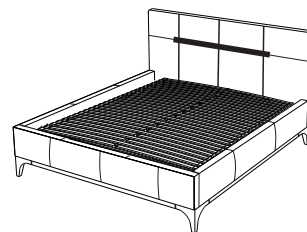

2 X	45min	 #13
		

KNOCKDOWN MERKUR 140x200 IW

A  x4	B  x4	C  x1	D  x2	E  x4	F  x8 M6x20	G  x8 M6x30	H  x2	I  x8 M8x40
J  x2	K  x4 5X30	L  x4 M6	N  x4 M6x60	O  x4	P  x4 M8x16	Q  x11 M6x55	R  x1 #4	

0
10
20
30
40
50
60
70
80
90
100
110
120
130
140
150
160
170
180