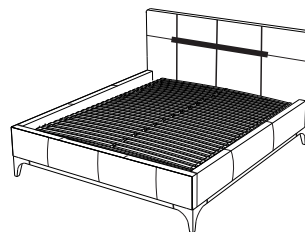

- (D) AUFBAUANLEITUNG
- (NL) HANDLEIDING VOOR DE MONTAGE
- (TR) MONTAJ TALIMATI
- (RO) INSTRUCTIUNI DE ASAMBLARE
- (F) INSTRUCTION D'ASSEMBLAGE
- (CZ) POKYNY K MONTÁŽI
- (BG) ИНСТРУКЦИИ ЗА МОНТАЖ
- (HR) NAPUTCI ZA MONTAŽU
- (E) INSTRUCCIONES DE MONTAJE
- (GB) ASSEMBLY INSTRUCTIONS
- (PL) INSTRUKCJA MONTAŻU
- (RU) Инструкция по монтажу
- (I) PROCEDURA DI ASSEMBLAGGIO
- (SK) POKYNY K MONTÁŽI
- (HU) KÖZGYŰLÉS UTASÍTÁSOK
- (SLO) NAVODILA ZA MONTAŽO
- (S) MONTERINGSANVISNING
- (LT) DIEGIMO INSTRUKCIJOS

2 X	45min	⊕	#13

KNOCKDOWN MERKUR 140x200 IW