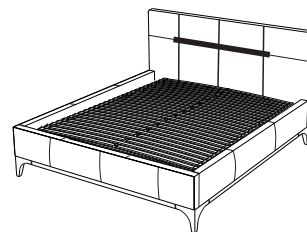

- (D) AUFBAUANLEITUNG
- (NL) HANDLEIDING VOOR DE MONTAGE
- (TR) MONTAJ TALIMATI
- (RO) INSTRUCTIUNI DE ASAMBLARE
- (F) INSTRUCTION D'ASSEMBLAGE
- (CZ) POKYNY K MONTÁŽI
- (BG) ИНСТРУКЦИИ ЗА МОНТАЖ
- (HR) NAPUTCI ZA MONTAŽU
- (E) INSTRUCCIONES DE MONTAJE

- (GB) ASSEMBLY INSTRUCTIONS
- (PL) INSTRUKCJA MONTAŻU
- (RU) Инструкция по монтажу
- (I) PROCEDURA DI ASSEMBLAGGIO
- (SK) POKYNY K MONTÁŽI
- (HU) KÖZGYŰLÉS UTASÍTÁSOK
- (SLO) NAVODILA ZA MONTAŽO
- (S) MONTERINGSANVISNING
- (LT) DIEGIMO INSTRUKCIJOS

2 X	45min	⊕	#13

KNOCKDOWN MERKUR 140x200 IW