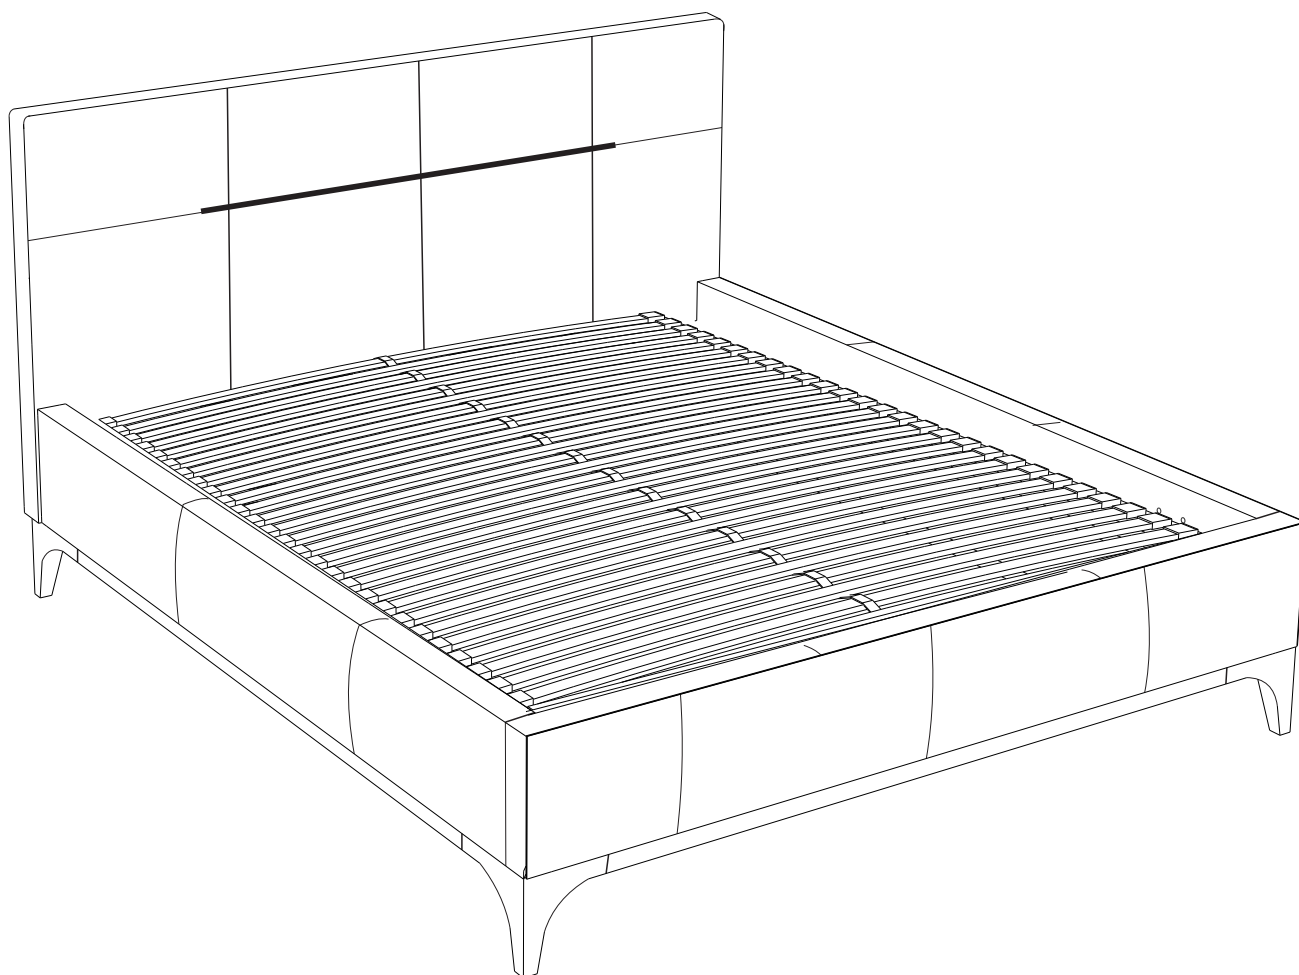

2 X	45min	 #13
		

KNOCKDOWN MERKUR 140x200 IW

A  x4	B  x4	C  x1	D  x2	E  x4	F  x8 M6x20	G  x8 M6x30	H  x2	I  x8 M8x40
J  x2	K  x4 5X30	L  x4 M6	N  x4 M6x60	O  x4	P  x4 M8x16	Q  x11 M6x55	R  x1 #4	

0
10
20
30
40
50
60
70
80
90
100
110
120
130
140
150
160
170
180