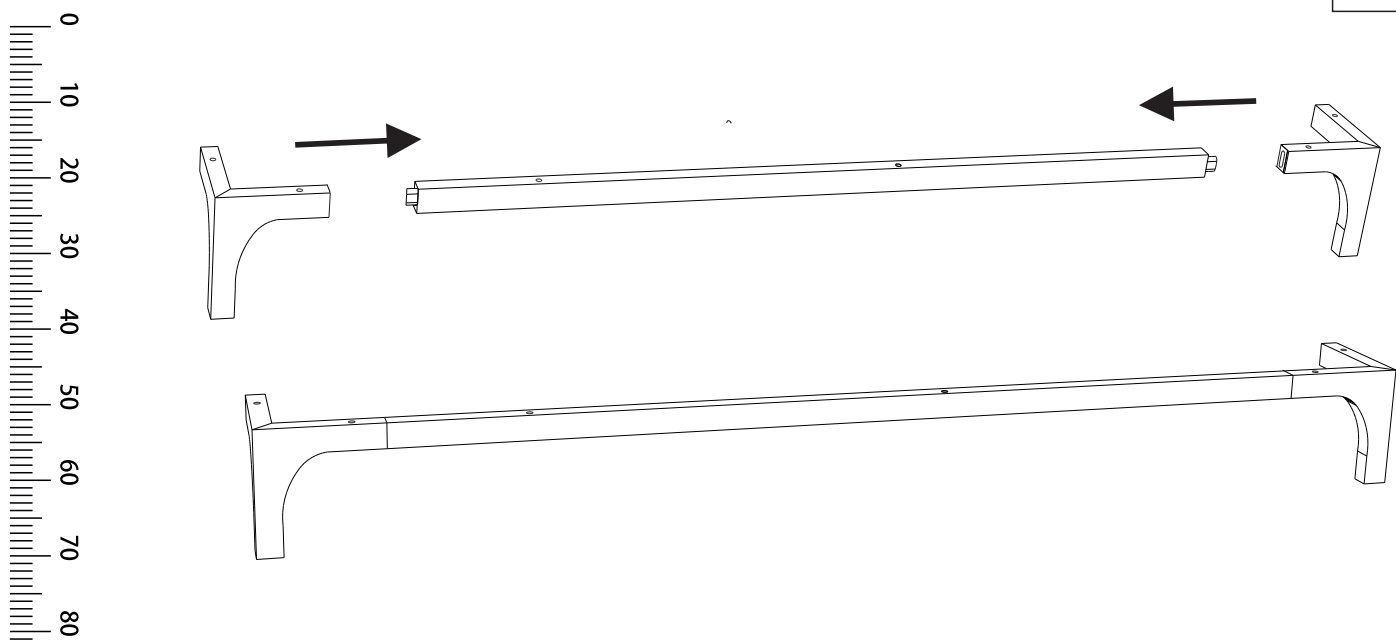

- (D) AUFBAUANLEITUNG
- (NL) HANDLEIDING VOOR DE MONTAGE
- (TR) MONTAJ TALIMATI
- (RO) INSTRUCTIUNI DE ASAMBLARE
- (F) INSTRUCTION D'ASSEMBLAGE
- (CZ) POKYNY K MONTÁŽI
- (BG) ИНСТРУКЦИИ ЗА МОНТАЖ
- (HR) NAPUTCI ZA MONTAŽU
- (E) INSTRUCCIONES DE MONTAJE

- (GB) ASSEMBLY INSTRUCTIONS
- (PL) INSTRUKCJA MONTAŻU
- (RU) Инструкция по монтажу
- (I) PROCEDURA DI ASSEMBLAGGIO
- (SK) POKYNY K MONTÁŽI
- (HU) KÖZGYŰLÉS UTASÍTÁSOK
- (SLO) NAVODILA ZA MONTAŽO
- (S) MONTERINGSANVISNING
- (LT) DIEGIMO INSTRUKCIJOS

2 X	45min	⊕	#13

KNOCKDOWN MERKUR 140x200 IW

3

4