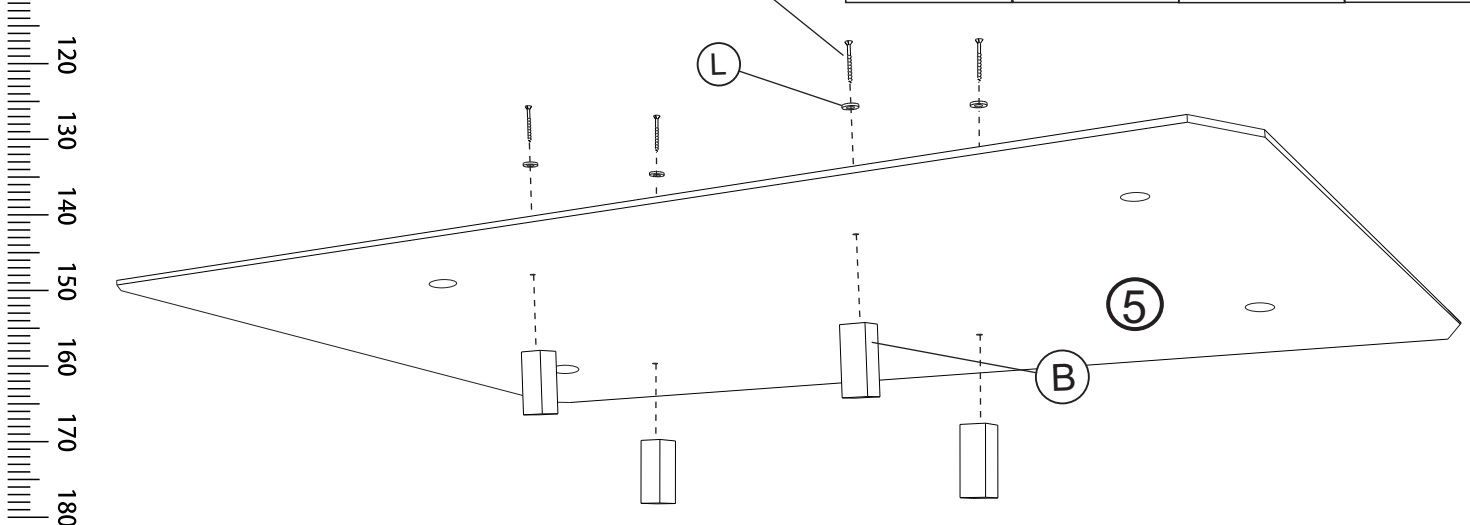

2 X	45min	 #13
		

KNOCKDOWN MERKUR 140x200 IW

9

Q	 x4	R	 x1
	M6x55		#4

10

K	 x2	L	 x2	B	 x4	
	5X30		M6			

- (D) AUFBAUANLEITUNG
- (NL) HANDLEIDING VOOR DE MONTAGE
- (TR) MONTAJ TALIMATI
- (RO) INSTRUCȚIUNI DE ASAMBLARE
- (F) INSTRUCTION D'ASSEMBLAGE
- (CZ) POKYNY K MONTÁŽI
- (BG) ИНСТРУКЦИИ ЗА МОНТАЖ
- (HR) NAPUTCI ZA MONTAŽU
- (E) INSTRUCCIONES DE MONTAJE