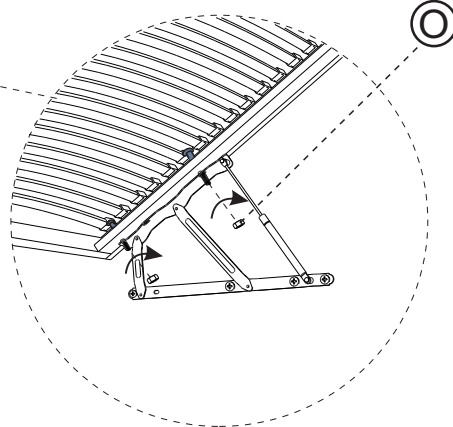

- (D) AUFBAUANLEITUNG
- (NL) HANDLEIDING VOOR DE MONTAGE
- (TR) MONTAJ TALIMATI
- (RO) INSTRUCIUNI DE ASAMBLARE
- (F) INSTRUCTION D'ASSEMBLAGE
- (CZ) POKYNY K MONTÁŽI
- (BG) ИНСТРУКЦИИ ЗА МОНТАЖ
- (HR) NAPUTCI ZA MONTAŽU
- (E) INSTRUCCIONES DE MONTAJE

- (GB) ASSEMBLY INSTRUCTIONS
- (PL) INSTRUKCJA MONTAŻU
- (RU) Инструкция по монтажу
- (I) PROCEDURA DI ASSEMBLAGGIO
- (SK) POKYNY K MONTÁŽI
- (HU) KÖZGYŰLÉS UTASÍTÁSOK
- (SLO) NAVODILA ZA MONTAŽO
- (S) MONTERINGSANVISNING
- (LT) DIEGIMO INSTRUKCIJOS

2 X	45min	⊕	#13

KNOCKDOWN MERKUR 140x200 IW

15

8

16

9