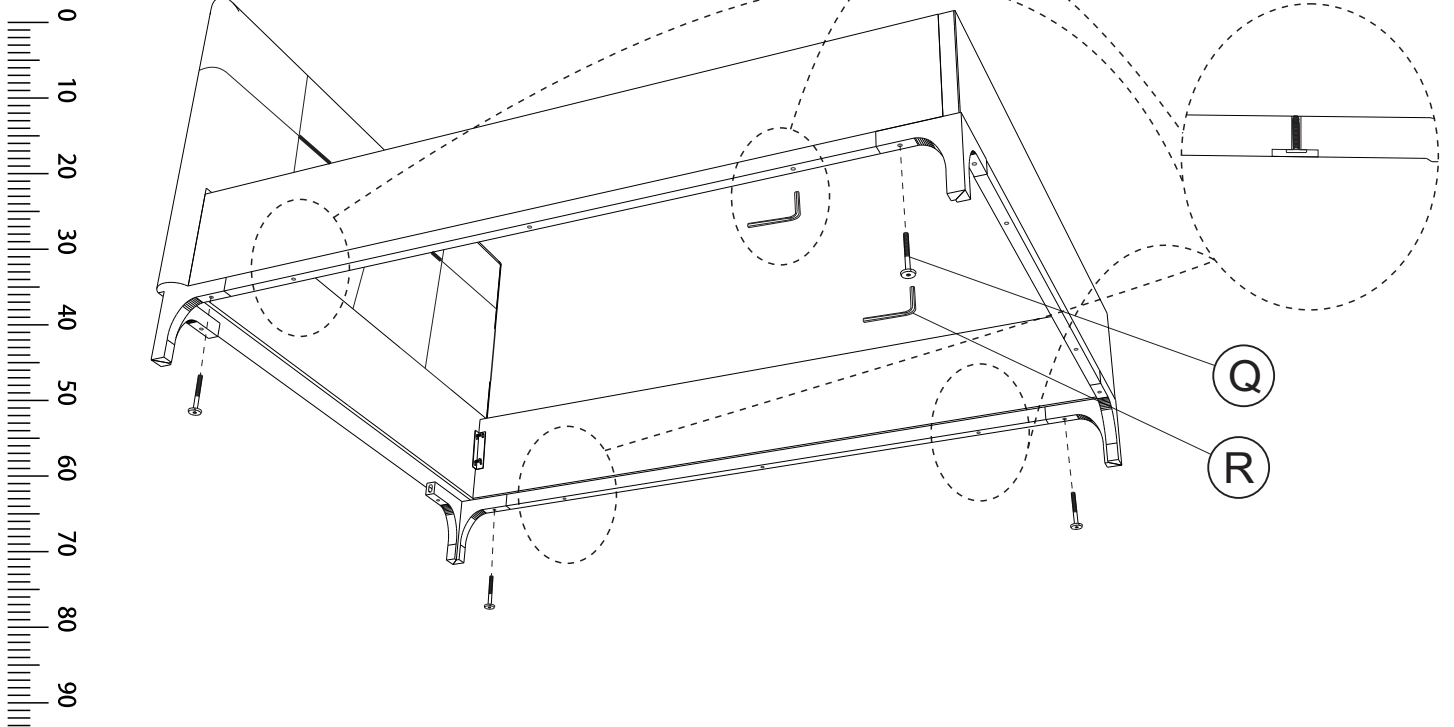

9

Q	x4	R	x1
	M6x55		#4