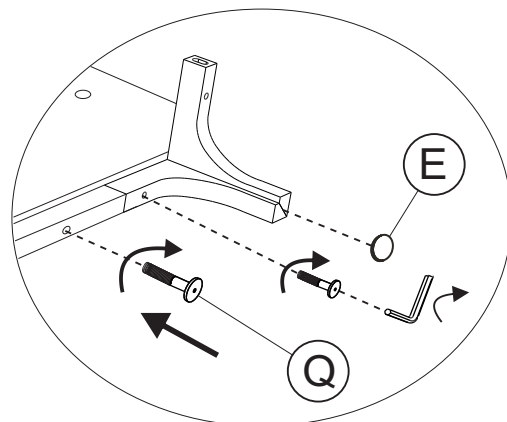

2 X	45min	⊕	#13
			

KNOCKDOWN MERKUR 140x200 IW

3

4

- (D) AUFBAUANLEITUNG
- (NL) HANDLEIDING VOOR DE MONTAGE
- (TR) MONTAJ TALIMATI
- (RO) INSTRUCTIUNI DE ASAMBLARE
- (F) INSTRUCTION D'ASSEMBLAGE
- (CZ) POKYNY K MONTÁŽI
- (BG) ИНСТРУКЦИИ ЗА МОНТАЖ
- (HR) NAPUTCI ZA MONTAŽU
- (E) INSTRUCCIONES DE MONTAJE