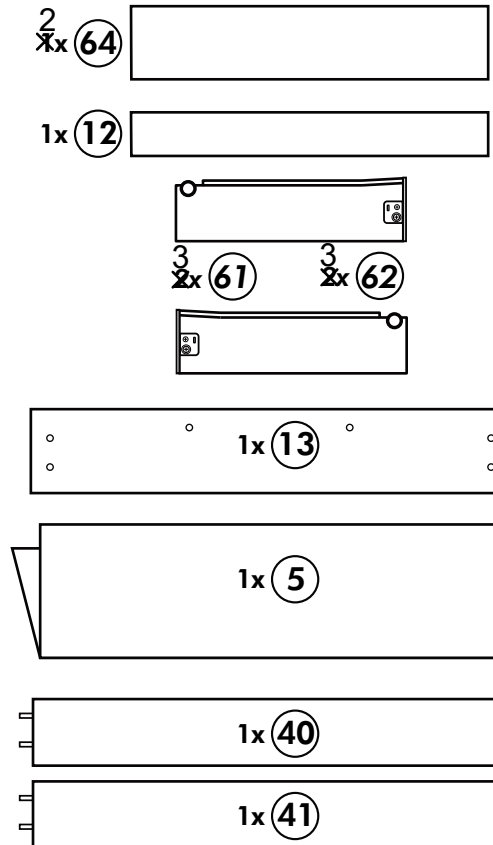

Unterschrank

Nr. 016 Rev.02

78 3x links	79 3x rechts	22 4x	36 56x 3,5 x 16	23 4x	126 4x
27 24x 3,0 x 20	63 4x 8 x 30	106 4x 4,0 x 30	26 6x 4,0 x 30 M4	70 1x LEIM GLUE	21 3x

1

<p>79</p>  <p>3x rechts</p>	<p>78</p>  <p>3x links</p>	<p>36</p> <p>3,5 x 16</p>  <p>18x</p>
		<p>63</p> <p>8 x 30</p>  <p>4x</p>

2

<p>22</p>  <p>4x</p>	<p>70</p>  <p>1x</p>
---	---

3

(27)	3,0 x 20
24x	
(23)	
4x	

4 2x

36	3,5 x 16
28x	
126	
4x	

26		4 x 30
4x		
21		
2x		

5

36	3,5 x 16
10x	
26	4 x 30
2x	
21	
1x	

6

106

4,0 x 30

4x

Klapplift Hängeschrank

Nr. 111 Rev.00

23 8x Ø 3	42 3x	77 16x 6,3 x 11	2x E
27 18x 3,0 x 20	56 3x	72 3x	
26 2x 4,0 x 30 M4	21 1x	A 1x	
15 1x	68 2x	B 1x	
16 1x	34 4x	C 1x	
69 2x	22 8x	D 1x	