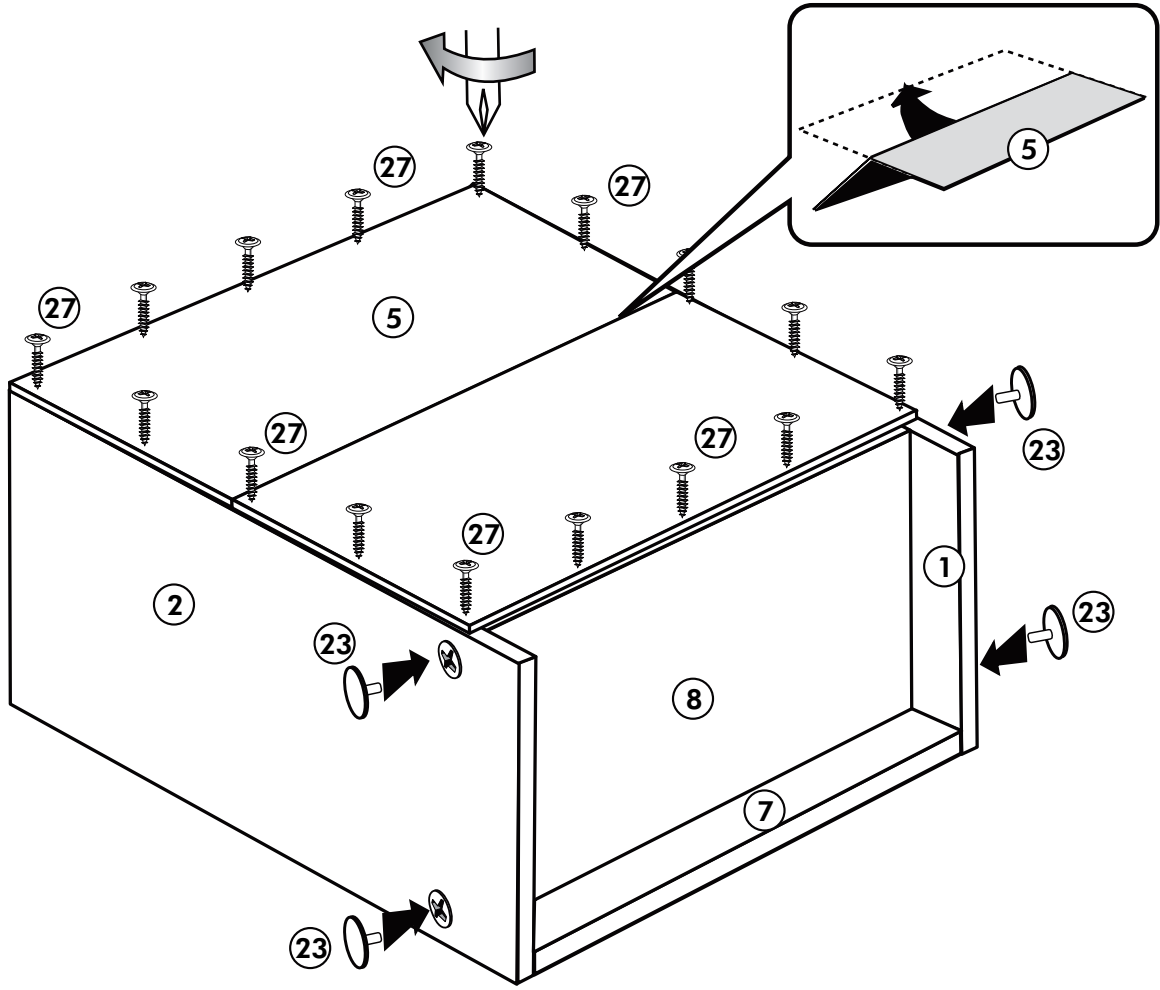

Unterschrank

Nr. 016 Rev.02

78 3x links	79 3x rechts	22 4x	36 56x 3,5 x 16	23 4x	126 4x
27 24x 3,0 x 20	63 4x 8 x 30	106 4x 4,0 x 30	26 6x 4,0 x 30 M4	70 1x LEIM GLUE	21 3x

1

<p>79</p>  <p>3x rechts</p>	<p>78</p>  <p>3x links</p>	<p>36</p> <p>3,5 x 16</p>  <p>18x</p>
		<p>63</p> <p>8 x 30</p>  <p>4x</p>

2

<p>22</p>  <p>4x</p>	<p>70</p>  <p>1x</p>
---	---

3

(27)	3,0 x 20
24x	
(23)	
4x	

4 2x

36	3,5 x 16
28x	
126	
4x	

26		4 x 30
4x		
21		
2x		

5