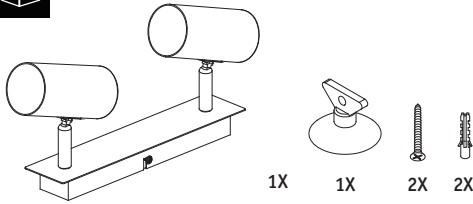

Safety Instructions

1, 2, 3, 4, 5, 7, 11, 13, 24,
28, 33, 34

Info Hotline

+49 (0) 5041 998 389

Mon. - Do. 7⁰⁰ - 20⁰⁰

Fr. 7⁰⁰ - 17⁰⁰

Paulmann Licht GmbH
Quezinger Feld 2
31832 Springe
Germany

www.paulmann.com

Art.-Nr. : 666.94
(+MA 326) PEA 04/16

not incl.
max. 10W
GU10 LED

Paulmann
Art.-Nr. 283.00
www.paulmann.com