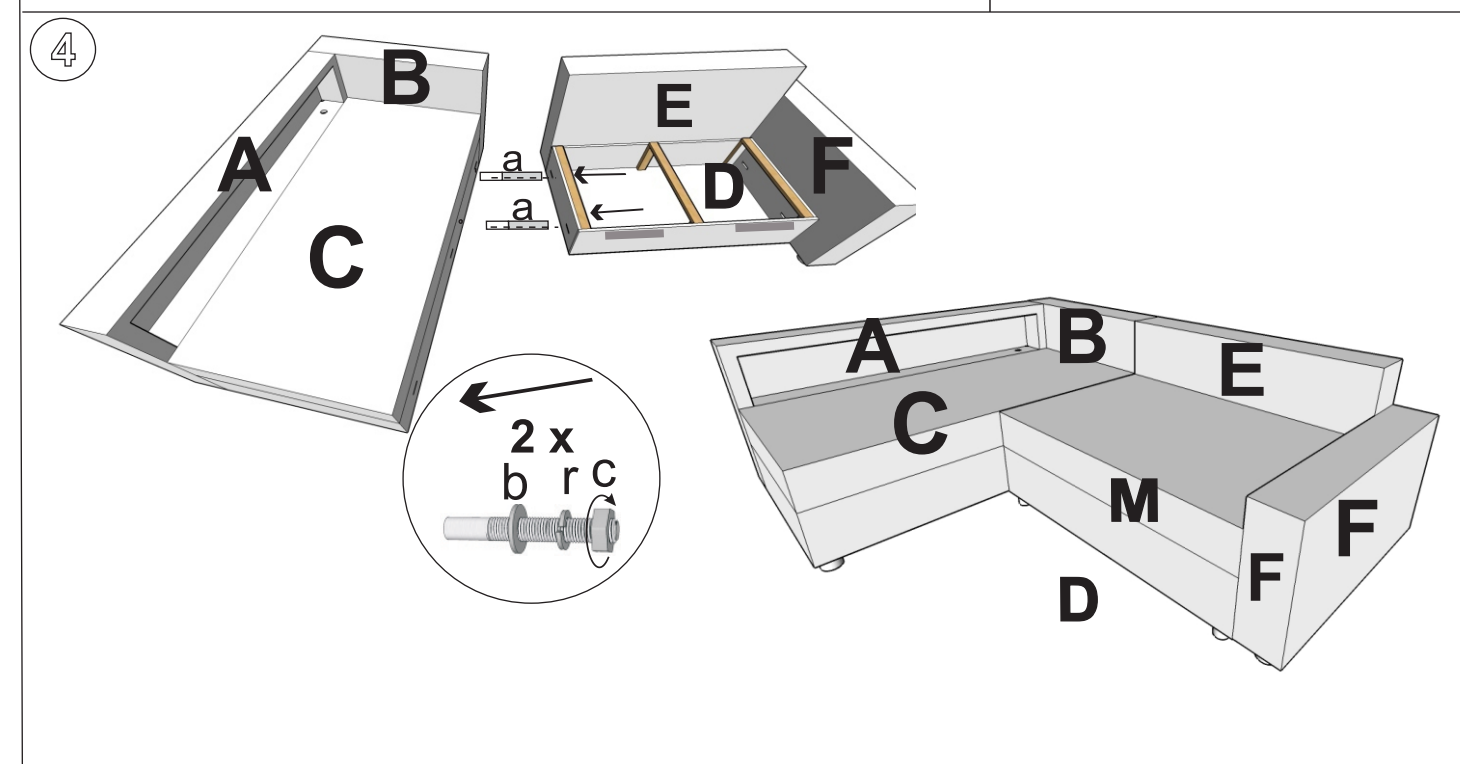

RELAX ECKE

- (DE) Montageanleitung
- (PL) Instrukcja montażu
- (NL) Handleiding voor de montage
- (GB) Assembly instructions
- (TR) Montaj talimatı
- (RU) Инструкция по монтажу

- (IT) Istruzioni di montaggio
- (FR) Notice de montage
- (RO) Instrucțiuni de asamblare
- (SK) Montážny návod
- (CZ) Montážní návod
- (HU) Szerelési útmutató

2 x (M8x60) a	5 x (M8x90) k	2 x (M8x70) e	9 x Ø8 b	9 x r	9 x M8 c	9 x (4x16) d	4 x s
6 x (5x35) t	2 x (M6x35) g	8 x 50mm y	12 x j				
1 x 2	3 x 1						

RELAX ECKE

- (DE) Montageanleitung
- (PL) Instrukcja montażu
- (NL) Handleiding voor de montage
- (GB) Assembly instructions
- (TR) Montaj talimatı
- (RU) Инструкция по монтажу
- (IT) Istruzioni di montaggio
- (FR) Notice de montage
- (RO) Instrucțiuni de asamblare
- (SK) Montážny návod
- (CZ) Montážní návod
- (HU) Szerelési útmutató

2 x (M8x60) a	5 x (M8x90) k	2 x (M8x70) e	9 x Ø8 b	9 x r	9 x M8 c	9x (4x16) d	4 x s
6x (5x35) t	2x (M6x35) g	8x 50mm y	12 x j				
1 x 2	3 x 1						