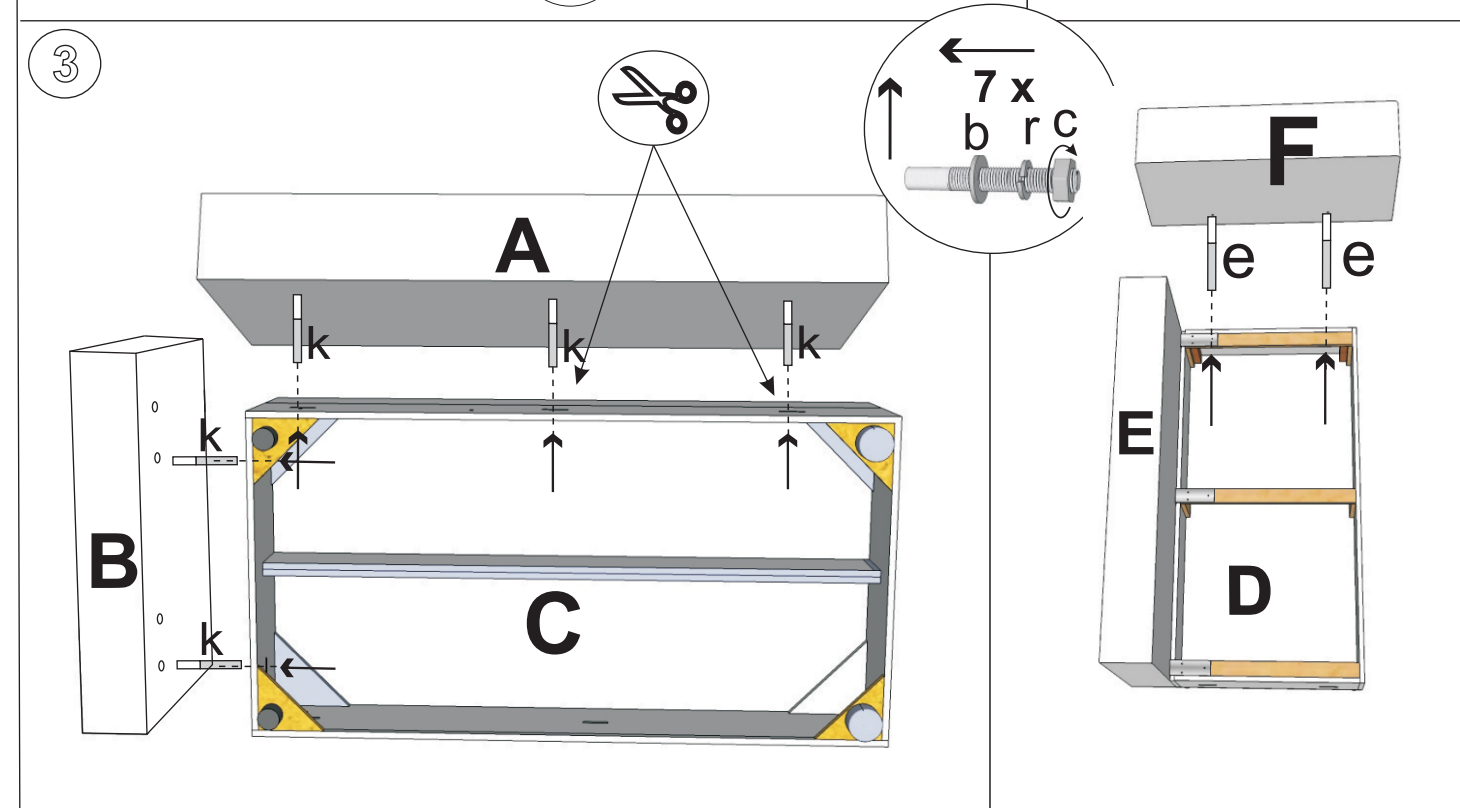

2 x (M8x60) a	5 x (M8x90) k	2 x (M8x70) e	9 x Ø8 b	9 x r	9 x M8 c	9 x (4x16) d	4 x s
6 x (5x35) t	2 x (M6x35) g	8 x 50mm y	12 x j				
1 x 2	3 x 1						

RELAX ECKE

- (DE) Montageanleitung
- (PL) Instrukcja montażu
- (NL) Handleiding voor de montage
- (GB) Assembly instructions
- (TR) Montaj talimatı
- (RU) Инструкция по монтажу
- (IT) Istruzioni di montaggio
- (FR) Notice de montage
- (RO) Instrucțiuni de asamblare
- (SK) Montážny návod
- (CZ) Montážní návod
- (HU) Szerelési útmutató

2 x (M8x60) a	5 x (M8x90) k	2 x (M8x70) e	9 x Ø8 b	9 x r	9 x M8 c	9x (4x16) d	4 x s
6x (5x35) t	2x (M6x35) g	8x 50mm y	12 x j				
1 x 2	3 x 1						