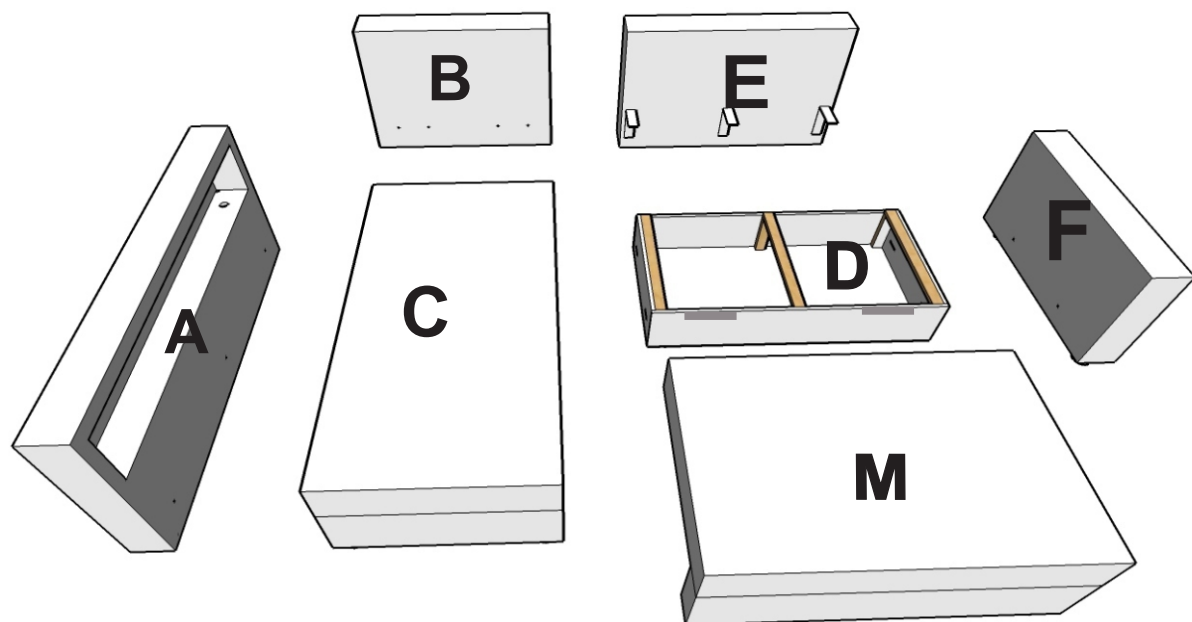

RELAX ECKE

- (DE) Montageanleitung
- (PL) Instrukcja montażu
- (NL) Handleiding voor de montage
- (GB) Assembly instructions
- (TR) Montaj talimatı
- (RU) Инструкция по монтажу

- (IT) Istruzioni di montaggio
- (FR) Notice de montage
- (RO) Instrucțiuni de asamblare
- (SK) Montážny návod
- (CZ) Montážní návod
- (HU) Szerelési útmutató

2 x (M8x60) a	5 x (M8x90) k	2 x (M8x70) e	9 x Ø8 b	9 x r	9 x M8 c	9 x (4x16) d	4 x s
6 x (5x35) t	2 x (M6x35) g	8 x 50mm y	12 x j				
1 x 2	3 x 1						

RELAX ECKE

- (DE) Montageanleitung
- (PL) Instrukcja montażu
- (NL) Handleiding voor de montage
- (GB) Assembly instructions
- (TR) Montaj talimatı
- (RU) Инструкция по монтажу
- (IT) Istruzioni di montaggio
- (FR) Notice de montage
- (RO) Instrucțiuni de asamblare
- (SK) Montážny návod
- (CZ) Montážní návod
- (HU) Szerelési útmutató

2 x (M8x60) a	5 x (M8x90) k	2 x (M8x70) e	9 x Ø8 b	9 x r	9 x M8 c	9x (4x16) d	4 x s
6x (5x35) t	2x (M6x35) g	8x 50mm y	12 x j				
1 x 2	3 x 1						