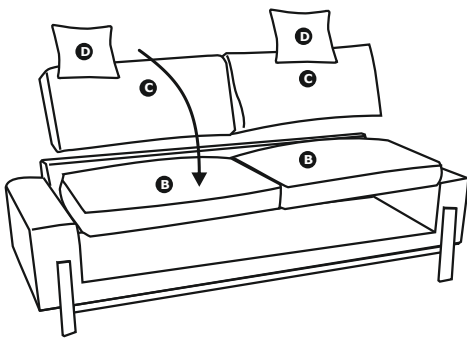

## 2-sitzer

20 min

- |                                  |                              |
|----------------------------------|------------------------------|
| (D) Montageanleitung             | (GB) Assembly instructions   |
| (FR) Notice de montage           | (IT) Istruzioni di montaggio |
| (NL) Handleiding voor de montage | (PL) Instrukcja montażu      |
| (CZ) Montážní návod              | (SK) Návod na montáž         |
| (HU) Szerelési útmutató          | (RO) Instrucțiuni de montaj  |
| (TR) Montaj talimatı             | (RU) Инструкция по монтажу   |

**1**

**2**

**3**