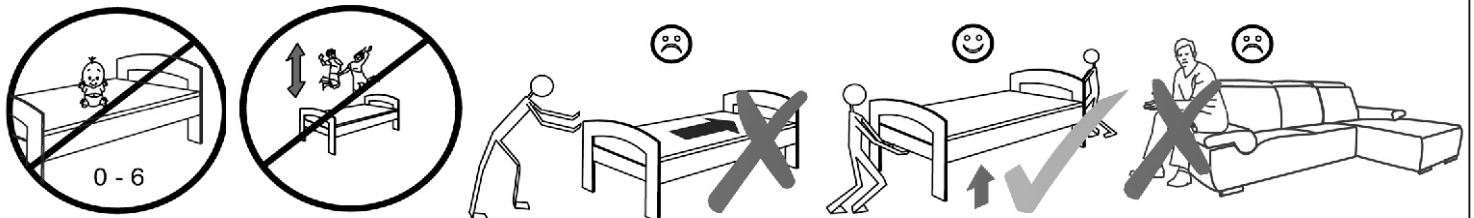

## 2-sitzer

20 min

- |                                  |                              |
|----------------------------------|------------------------------|
| (D) Montageanleitung             | (GB) Assembly instructions   |
| (FR) Notice de montage           | (IT) Istruzioni di montaggio |
| (NL) Handleiding voor de montage | (PL) Instrukcja montażu      |
| (CZ) Montážní návod              | (SK) Návod na montáž         |
| (HU) Szerelési útmutató          | (RO) Instrucțiuni de montaj  |
| (TR) Montaj talimatı             | (RU) Инструкция по монтажу   |

**1**

**2**

**3**