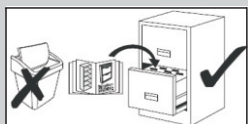

Josy ohne AT

- (DE) Montageanleitung
- (IT) Istruzioni di montaggio
- (PL) Instrukcja montażu
- (FR) Notice de montage
- (NL) Handleiding voor de montage
- (RO) Instrucțiuni de asamblare
- (GB) Assembly instructions
- (SK) Montážny návod
- (TR) Montaj talimatı
- (CZ) Montážní návod
- (RU) Инструкция по монтажу
- (HU) Szerelési útmutató

4 x (8x90) m	4 x (8x60) a	8 x O8 d	8 x M8 e	9 x (4x16) f	10 x (5x35) i	4 x g
8x (M6x35) n	10 x 40mm 50mm r	8 x j	10 x k		2x 1	3x 2

Coli.:1	Coli.:2

Coli.:3	Coli.:4