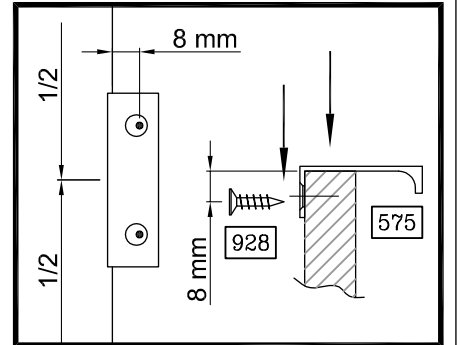

**PL** Instrukcja montaży

**SK** Návod na montáž

**RO** Instrucțiuni de montaj

**RU** ИНСТРУКЦИЯ ПО МОНТАЖУ

Art. Nr. 1040-Lö

Art. Nr. 1040

<b>62</b> 12x	<b>72</b> 7x	<b>108</b> 6x
3,5 x 13	4x13	
<b>142</b> 8x	<b>143</b> 8x	<b>222</b> 12x
Ø 15 x 11,5	6 x 44	4,5 x 55
<b>296</b> 2x	<b>364</b> 6x	<b>903</b> 12x
521 mm		
<b>928</b> 2x	<b>575</b> 1x	<b>905</b> 12x
4 x 15	Ø 12 / 2,5	
<b>916</b> 28x	<b>921</b> 8x	<b>927</b> 8x
		6,3 x 11
<b>928</b> 12x	<b>941</b> 4x	
4 x 15		

**2****3****4**

1040-Lö-2

3/4

**5****6****1.****2.****7**