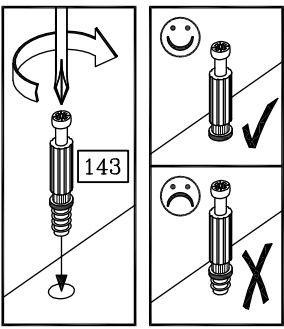

**PL** Instrukcja montaży

**SK** Návod na montáž

**RO** Instrucțiuni de montaj

**RU** ИНСТРУКЦИЯ ПО МОНТАЖУ

Art. Nr. 1040-Lö

Art. Nr. 1040

<b>62</b> 12x	<b>72</b> 7x	<b>108</b> 6x
3,5 x 13	4x13	
<b>142</b> 8x	<b>143</b> 8x	<b>222</b> 12x
Ø 15 x 11,5	6 x 44	4,5 x 55
<b>296</b> 2x	<b>364</b> 6x	<b>903</b> 12x
521 mm		
<b>928</b> 2x	<b>575</b> 1x	<b>905</b> 12x
4 x 15	Ø 12 / 2,5	
<b>916</b> 28x	<b>921</b> 8x	<b>927</b> 8x
		6,3 x 11
<b>928</b> 12x	<b>941</b> 4x	
4 x 15		

**2****3****4**

1040-Lö-2

3/4

**5****6****1.****2.****7**