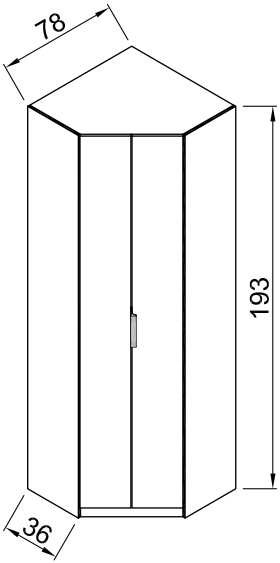

**D** Montageanleitung

**F** Notice de montage

**NL** Handleiding voor de montage

**CZ** Monzážní návod

**HU** Szerelési útmutató

**TR** Montaj talimatı

**GB** Assembly instructions

**I** Istruzione di montaggio

**PL** Instrukcja montaży

**SK** Návod na montáž

**RO** Instrucțiuni de montaj

**RU** ИНСТРУКЦИЯ ПО МОНТАЖУ

Art. Nr. 1040-Lö

Art. Nr. 1040

<b>62</b> 12x	<b>72</b> 7x	<b>108</b> 6x
3,5 x 13	4x13	
<b>142</b> 8x	<b>143</b> 8x	<b>222</b> 12x
Ø 15 x 11,5	6 x 44	4,5 x 55
<b>296</b> 2x	<b>364</b> 6x	<b>903</b> 12x
521 mm		
<b>928</b> 2x	<b>575</b> 1x	<b>905</b> 12x
4 x 15	Ø 12 / 2,5	
<b>916</b> 28x	<b>921</b> 8x	<b>927</b> 8x
		6,3 x 11
<b>928</b> 12x	<b>941</b> 4x	
4 x 15		

**2****3****4**

1040-Lö-2

3/4

**5****6****1.****2.****7**