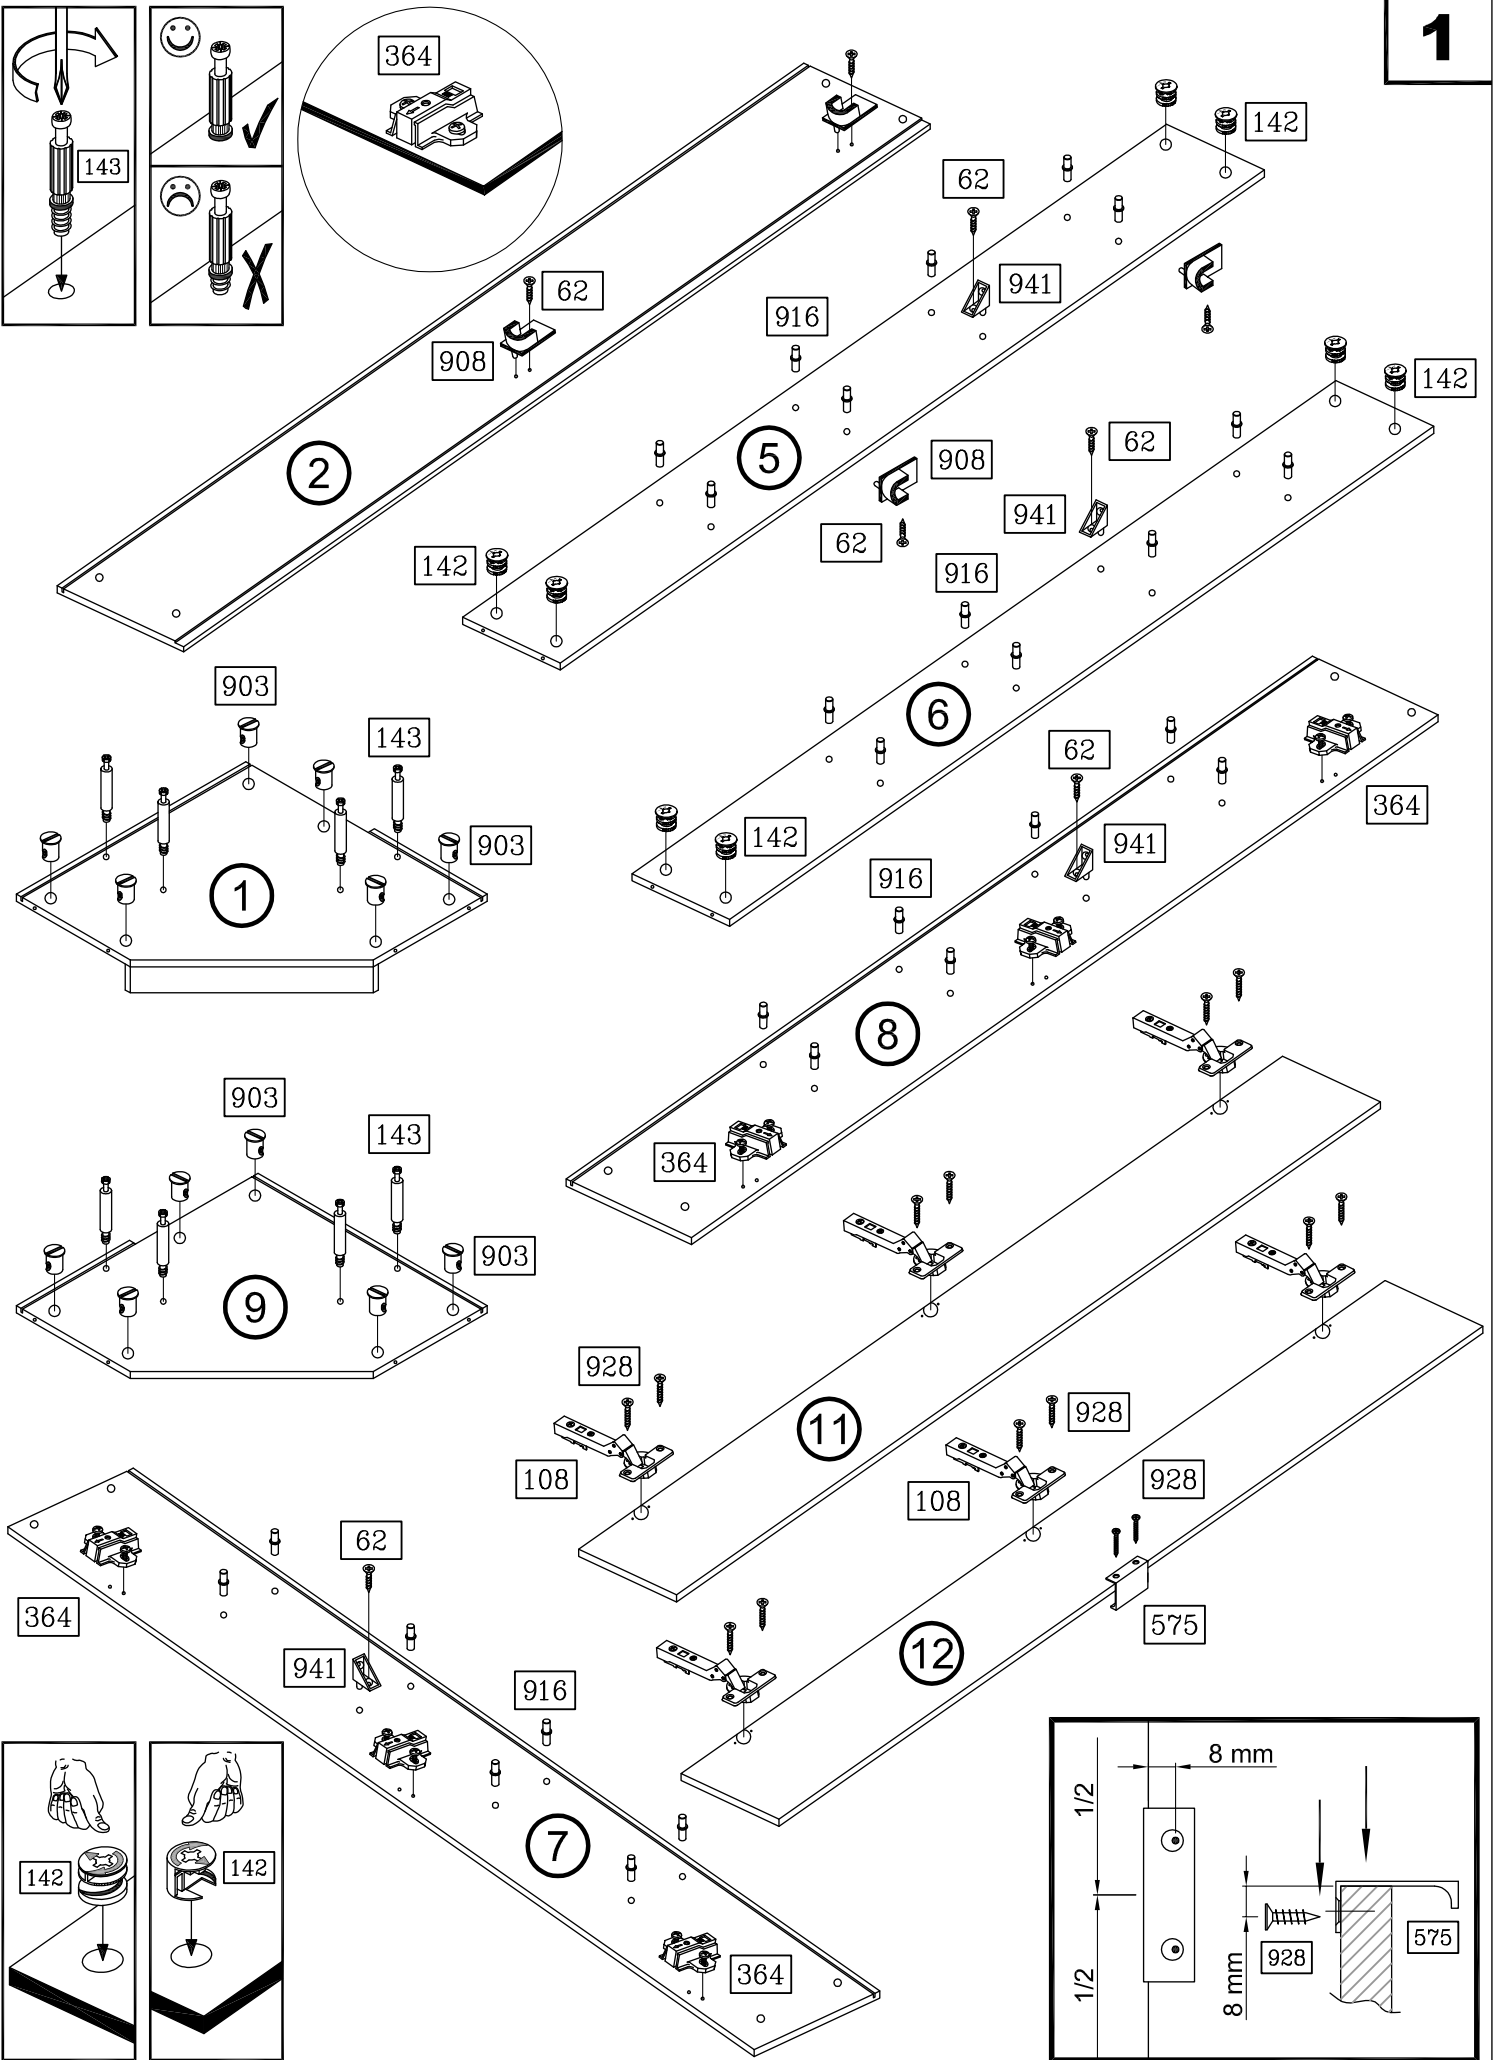

**D** Montageanleitung

**F** Notice de montage

**NL** Handleiding voor de montage

**CZ** Monzážní návod

**HU** Szerelési útmutató

**TR** Montaj talimatı

**GB** Assembly instructions

**I** Istruzione di montaggio

**PL** Instrukcja montaży

**SK** Návod na montáž

**RO** Instrucțiuni de montaj

**RU** ИНСТРУКЦИЯ ПО МОНТАЖУ

Art. Nr. 1040-Lö

Art. Nr. 1040

<b>62</b> 12x	<b>72</b> 7x	<b>108</b> 6x
3,5 x 13	4x13	
<b>142</b> 8x	<b>143</b> 8x	<b>222</b> 12x
Ø 15 x 11,5	6 x 44	4,5 x 55
<b>296</b> 2x	<b>364</b> 6x	<b>903</b> 12x
521 mm		
<b>928</b> 2x	<b>575</b> 1x	<b>905</b> 12x
4 x 15	Ø 12 / 2,5	
<b>916</b> 28x	<b>921</b> 8x	<b>927</b> 8x
		6,3 x 11
<b>928</b> 12x	<b>941</b> 4x	
4 x 15		

**2****3****4**

1040-Lö-2

3/4

**5****6****1.****2.****7**