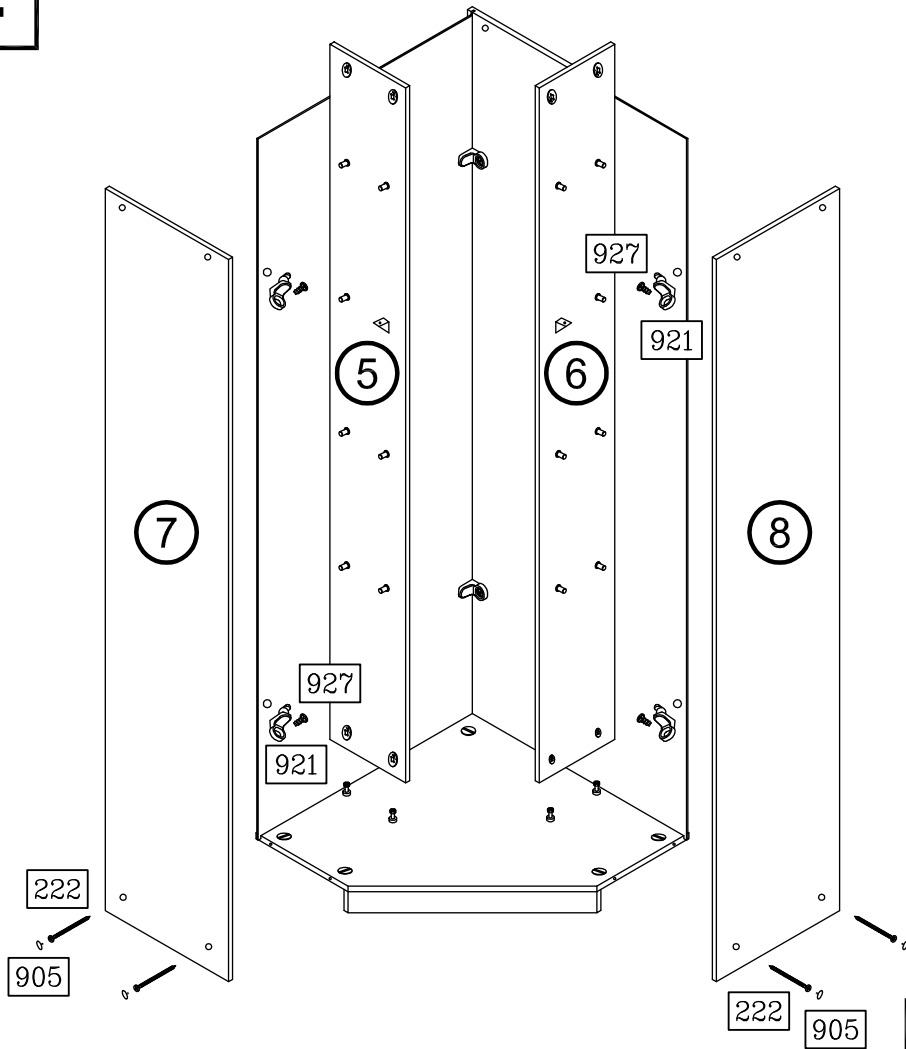

**PL** Instrukcja montaży

**SK** Návod na montáž

**RO** Instrucțiuni de montaj

**RU** ИНСТРУКЦИЯ ПО МОНТАЖУ

Art. Nr. 1040-Lö

Art. Nr. 1040

<b>62</b> 12x	<b>72</b> 7x	<b>108</b> 6x
3,5 x 13	4x13	
<b>142</b> 8x	<b>143</b> 8x	<b>222</b> 12x
Ø 15 x 11,5	6 x 44	4,5 x 55
<b>296</b> 2x	<b>364</b> 6x	<b>903</b> 12x
521 mm		
<b>928</b> 2x	<b>575</b> 1x	<b>905</b> 12x
4 x 15	Ø 12 / 2,5	
<b>916</b> 28x	<b>921</b> 8x	<b>927</b> 8x
		6,3 x 11
<b>928</b> 12x	<b>941</b> 4x	
4 x 15		

**2****3****4**

1040-Lö-2

3/4

**5****6****1.****2.****7**