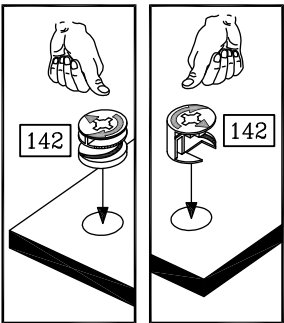

**PL** Instrukcja montaży

**SK** Návod na montáž

**RO** Instrucțiuni de montaj

**RU** ИНСТРУКЦИЯ ПО МОНТАЖУ

Art. Nr. 1040-Lö

Art. Nr. 1040

<b>62</b> 12x	<b>72</b> 7x	<b>108</b> 6x
3,5 x 13	4x13	
<b>142</b> 8x	<b>143</b> 8x	<b>222</b> 12x
Ø 15 x 11,5	6 x 44	4,5 x 55
<b>296</b> 2x	<b>364</b> 6x	<b>903</b> 12x
521 mm		
<b>928</b> 2x	<b>575</b> 1x	<b>905</b> 12x
4 x 15	Ø 12 / 2,5	
<b>916</b> 28x	<b>921</b> 8x	<b>927</b> 8x
		6,3 x 11
<b>928</b> 12x	<b>941</b> 4x	
4 x 15		

**2****3****4**

1040-Lö-2

3/4

**5****6****1.****2.****7**