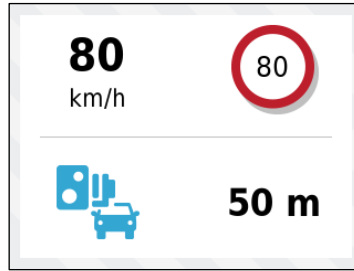

SPRACHSTEUERUNG

OPTIONALE GARMIN RADAR-INFO