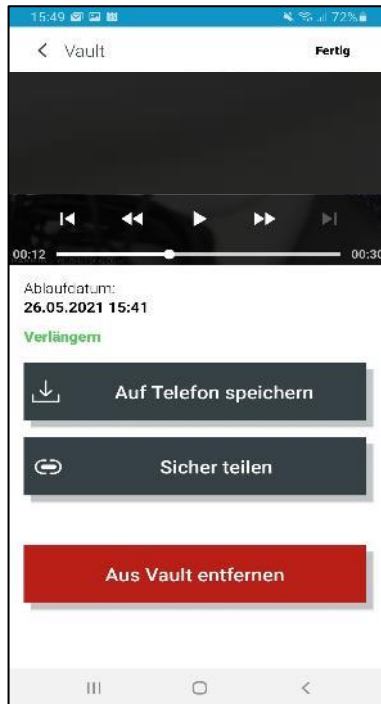

INTEGRIERTES WLAN UND BLUETOOTH®

Das integrierte WLAN und Bluetooth ermöglichen die Übertragung der Aufnahmen zur Garmin Drive App, die Synchronisierung mehrerer Kamera, sowie einfache Updates von Software und Garmin-Radar-Infos.

SCREENSHOTS

AUTOMATISCHE UNFALLERKENNUNG

SPRACHSTEUERUNG

KOLLISIONSWARNER

FAHRSPURASSISTENT

OPTIONALE GARMIN RADAR-INFO

TRAVELLAPSE

VAULT ONLINE-SPEICHER & ZUBUCHBARE ABONNEMENTS