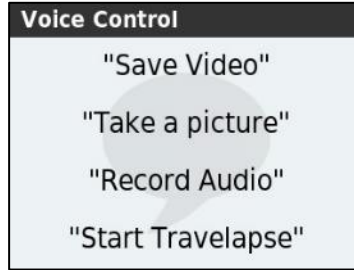

SCREENSHOTS