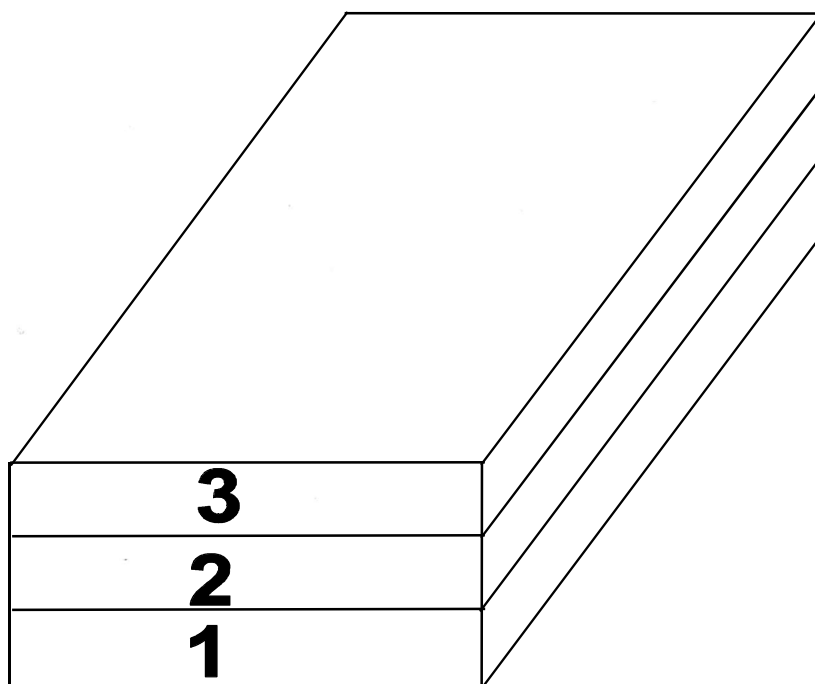

30278760

2014001

Service • Dienstverlening • Serwis • Servis • Сервисная служба

Name • Naam • Nazwa • İsim • Название
Box-System Oregon

Nr. • No. • Номер
30278760

Typ • Type • Тип • Тип
Boxspring 100 x200

Beige, Hellblau, Anthrazit