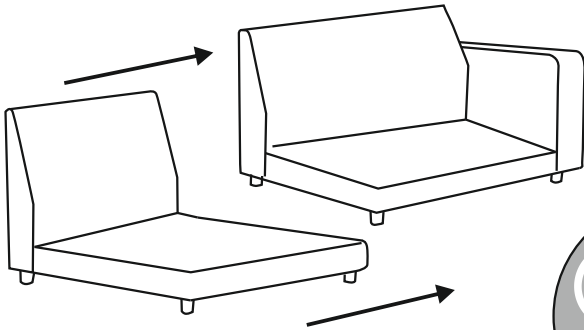

30 min

(D) Montageanleitung	(GB) Assembly instructions
(FR) Notice de montage	(IT) Istruzioni di montaggio
(NL) Handleiding voor de montage	(PL) Instrukcja montażu
(CZ) Montážní návod	(SK) Návod na montáž
(HU) Szerelési útmutató	(RO) Instrucțiuni de montaj
(TR) Montaj talimatı	(RU) Инструкция по монтажу

1