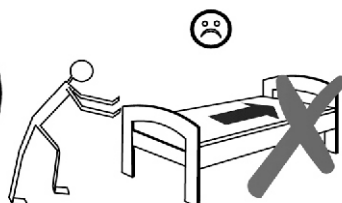

SUND

hocker

20 min

(D) Montageanleitung	(GB) Assembly instructions
(FR) Notice de montage	(IT) Istruzioni di montaggio
(NL) Handleiding voor de montage	(PL) Instrukcja montażu
(CZ) Montážní návod	(SK) Návod na montáž
(HU) Szerelési útmutató	(RO) Instrucțiuni de montaj
(TR) Montaj talimatı	(RU) Инструкция по монтажу

1

2

3