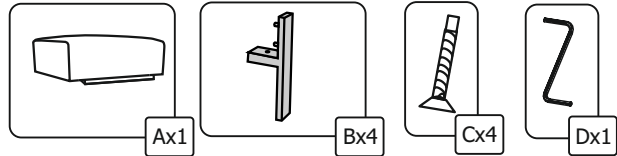

SUND

hocker

20 min

- | | |
|----------------------------------|------------------------------|
| (D) Montageanleitung | (GB) Assembly instructions |
| (FR) Notice de montage | (IT) Istruzioni di montaggio |
| (NL) Handleiding voor de montage | (PL) Instrukcja montażu |
| (CZ) Montážní návod | (SK) Návod na montáž |
| (HU) Szerelési útmutató | (RO) Instrucțiuni de montaj |
| (TR) Montaj talimatı | (RU) Инструкция по монтажу |