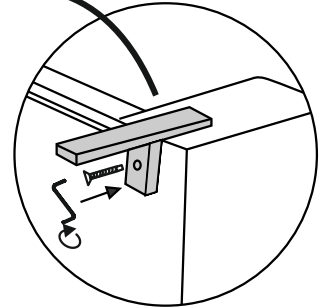

SUND

hocker

20 min

(D) Montageanleitung	(GB) Assembly instructions
(FR) Notice de montage	(IT) Istruzioni di montaggio
(NL) Handleiding voor de montage	(PL) Instrukcja montażu
(CZ) Montážní návod	(SK) Návod na montáž
(HU) Szerelési útmutató	(RO) Instrucțiuni de montaj
(TR) Montaj talimatı	(RU) Инструкция по монтажу

1

2

3