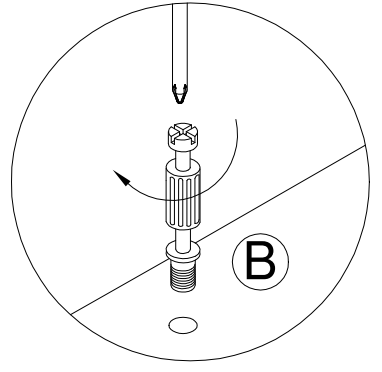

B x 12	D $\varnothing 8$ x 8	M $\varnothing 5 \times 9$ x 8	CU L-300 x 4 2 x L 2 x R

2