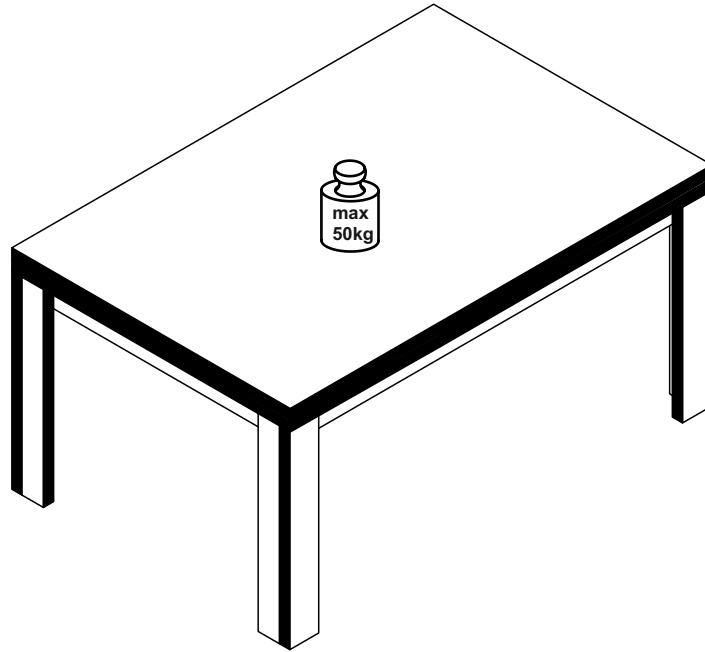

REPC-Nr.:

Service • Assistenza • Dienstverlening • Serwis  
Servis • Szerviz • Сервисная служба

Artikel.-Nr.:

**0560\_140-240**

Montageanleitung.-Nr.:

**MA1-00252**

SCAN ME

Das Ersatzteil-Anforderungsformular finden Sie auf  
The replacement parts requisition form you find on  
<https://www.maeusbacher.de/ersatzteile/>

## BT1-00269 Colli 2/2

B01-10 4x	 6.3x50	B01-90 8x	 3.5x20	B01-172 34x	 4.5x40	B01-174 4x	 4.5x50
B02-10 8x	 h=12mm	B02-20 8x		B02-90 4x	 6x30	B05-130 1x	
B05-190 8x		B01-355 4x	 M6				