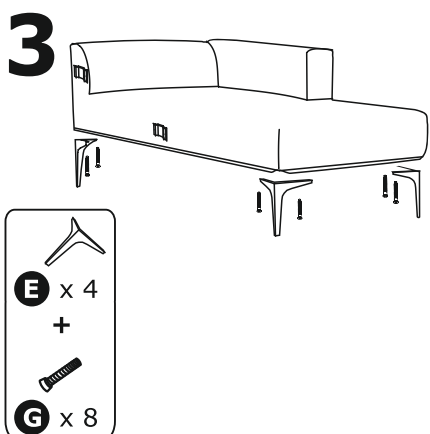

JANTE

Polsterecke rechts

20 min

- | | |
|----------------------------------|------------------------------|
| (D) Montageanleitung | (GB) Assembly instructions |
| (FR) Notice de montage | (IT) Istruzioni di montaggio |
| (NL) Handleiding voor de montage | (PL) Instrukcja montażu |
| (CZ) Montážní návod | (SK) Návod na montáž |
| (HU) Szerelési útmutató | (RO) Instrucțiuni de montaj |
| (TR) Montaj talimatı | (RU) Инструкция по монтажу |