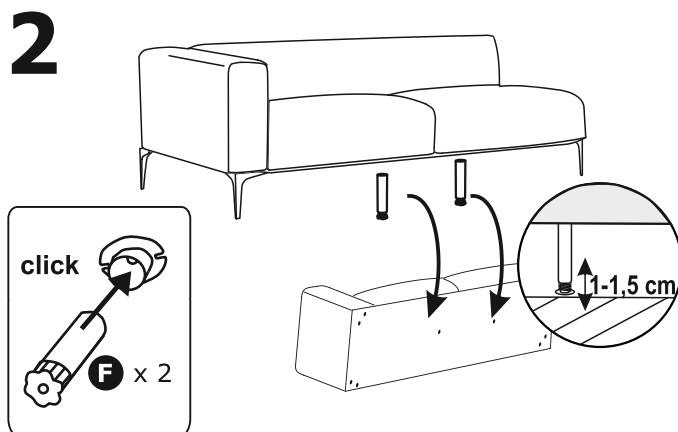

JANTE

Polsterecke rechts

20 min

- | | |
|----------------------------------|------------------------------|
| (D) Montageanleitung | (GB) Assembly instructions |
| (FR) Notice de montage | (IT) Istruzioni di montaggio |
| (NL) Handleiding voor de montage | (PL) Instrukcja montażu |
| (CZ) Montážní návod | (SK) Návod na montáž |
| (HU) Szerelési útmutató | (RO) Instrucțiuni de montaj |
| (TR) Montaj talimatı | (RU) Инструкция по монтажу |