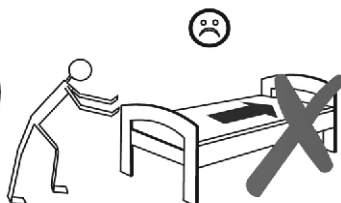

JANTE

Polsterecke rechts

20 min

- | | |
|----------------------------------|------------------------------|
| (D) Montageanleitung | (GB) Assembly instructions |
| (FR) Notice de montage | (IT) Istruzioni di montaggio |
| (NL) Handleiding voor de montage | (PL) Instrukcja montażu |
| (CZ) Montážní návod | (SK) Návod na montáž |
| (HU) Szerelési útmutató | (RO) Instrucțiuni de montaj |
| (TR) Montaj talimatı | (RU) Инструкция по монтажу |