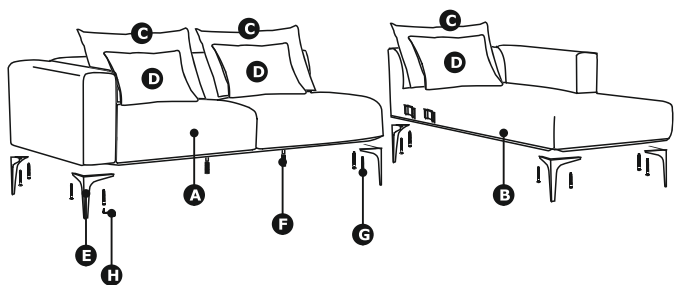

JANTE

Polsterecke rechts

20 min

- | | |
|----------------------------------|------------------------------|
| (D) Montageanleitung | (GB) Assembly instructions |
| (FR) Notice de montage | (IT) Istruzioni di montaggio |
| (NL) Handleiding voor de montage | (PL) Instrukcja montażu |
| (CZ) Montážní návod | (SK) Návod na montáž |
| (HU) Szerelési útmutató | (RO) Instrucțiuni de montaj |
| (TR) Montaj talimatı | (RU) Инструкция по монтажу |