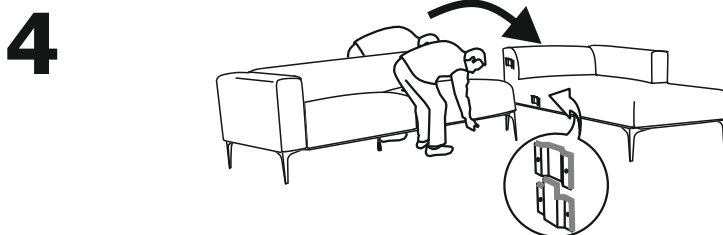

JANTE

Polsterecke rechts

20 min

- | | |
|----------------------------------|------------------------------|
| (D) Montageanleitung | (GB) Assembly instructions |
| (FR) Notice de montage | (IT) Istruzioni di montaggio |
| (NL) Handleiding voor de montage | (PL) Instrukcja montażu |
| (CZ) Montážní návod | (SK) Návod na montáž |
| (HU) Szerelési útmutató | (RO) Instrucțiuni de montaj |
| (TR) Montaj talimatı | (RU) Инструкция по монтажу |