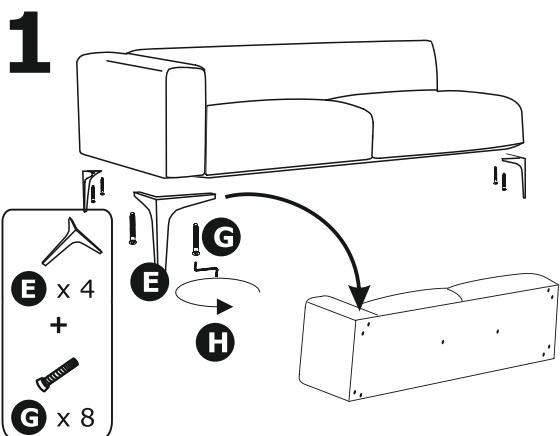

JANTE

Polsterecke rechts

20 min

- | | |
|----------------------------------|------------------------------|
| (D) Montageanleitung | (GB) Assembly instructions |
| (FR) Notice de montage | (IT) Istruzioni di montaggio |
| (NL) Handleiding voor de montage | (PL) Instrukcja montażu |
| (CZ) Montážní návod | (SK) Návod na montáž |
| (HU) Szerelési útmutató | (RO) Instrucțiuni de montaj |
| (TR) Montaj talimatı | (RU) Инструкция по монтажу |