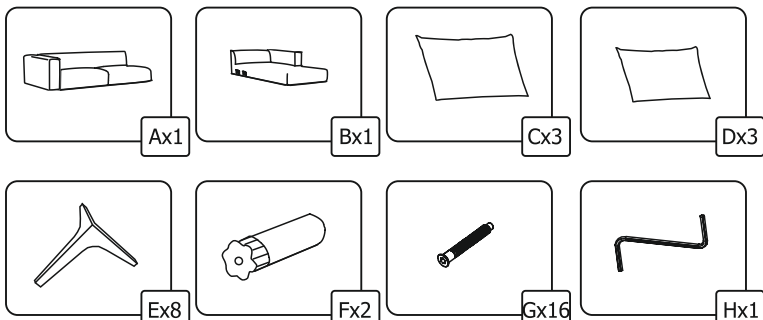

JANTE

Polsterecke rechts

20 min

- | | |
|----------------------------------|------------------------------|
| (D) Montageanleitung | (GB) Assembly instructions |
| (FR) Notice de montage | (IT) Istruzioni di montaggio |
| (NL) Handleiding voor de montage | (PL) Instrukcja montażu |
| (CZ) Montážní návod | (SK) Návod na montáž |
| (HU) Szerelési útmutató | (RO) Instrucțiuni de montaj |
| (TR) Montaj talimatı | (RU) Инструкция по монтажу |