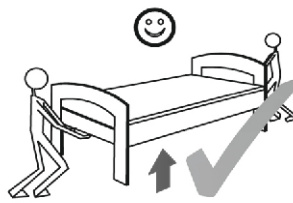

JANTE

Polsterecke rechts

20 min

- | | |
|----------------------------------|------------------------------|
| (D) Montageanleitung | (GB) Assembly instructions |
| (FR) Notice de montage | (IT) Istruzioni di montaggio |
| (NL) Handleiding voor de montage | (PL) Instrukcja montażu |
| (CZ) Montážní návod | (SK) Návod na montáž |
| (HU) Szerelési útmutató | (RO) Instrucțiuni de montaj |
| (TR) Montaj talimatı | (RU) Инструкция по монтажу |