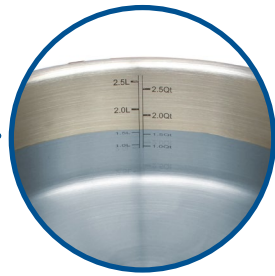

EDELSTAHL
INNEN hochglanzpoliert,
mit integrierter Volumenskala

*Stainless steel
Interior highly polished,
with integrated volume scale*

AUSSEN hochglanz-
poliert mit 3 satinierten
Dekor-streifen

*Exterior highly polished
with 3 satinised decorative
stripes*

.....
**GLASDECKEL MIT STOSSFESTEM
EDELSTAHLRAND**, hohler Edelstahlknopf
mit Fingerschutzplatte

*Glass lid with impact-resistant stainless steel rim,
hollow stainless steel knob with finger protection
plate*