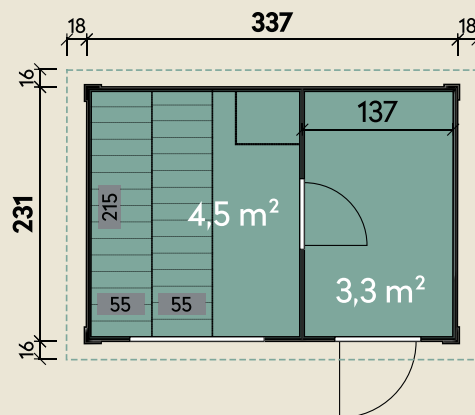

Alle Preise sind empfohlene Verkaufspreise inklusive der gesetzlichen MwSt.
Weitere Informationen finden Sie unter: www.finnhaus.de oder im aktuellen Katalog.
Technische Änderungen, Druckfehler und Irrtümer vorbehalten.