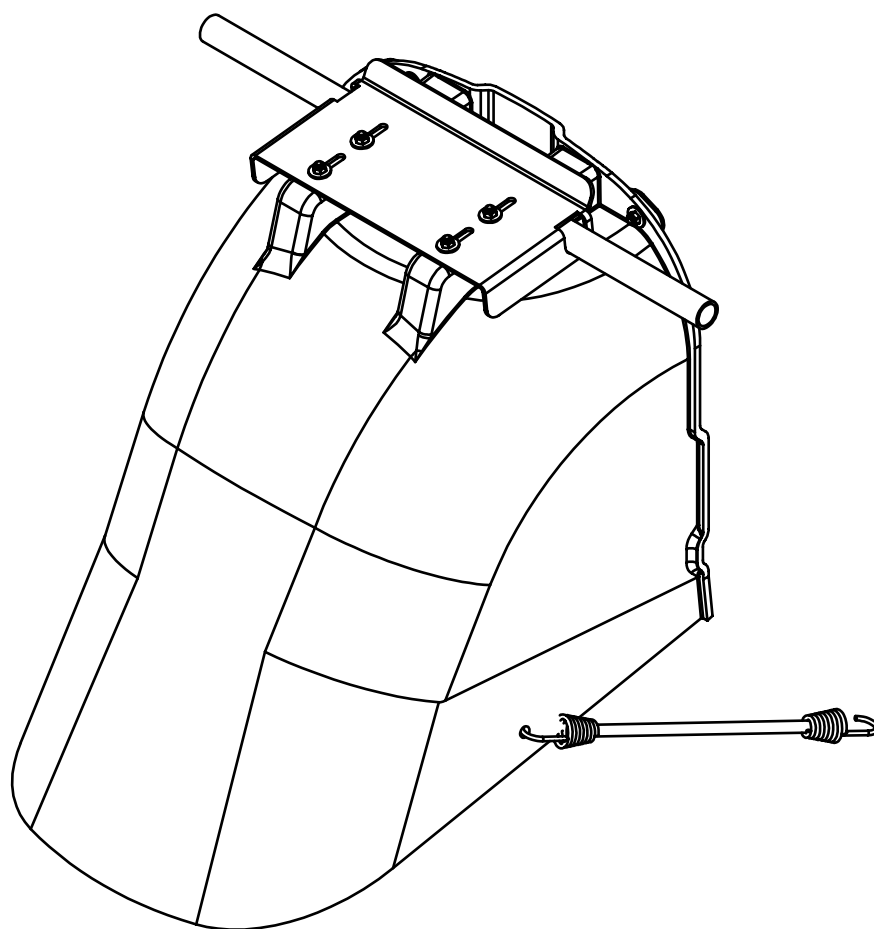

Montageanleitung Schwadablage

Assembly instruction grass deflector

DE
EN

TR 066

enthält / includes:

1x

1x

1x

2x

4x

M5x16

8x

Ø 5,3

4x

M5

1x

2x

M4x16

2x

Ø 4,3

2x

M4

ab 2023
from 2023

bis 2022
until 2022