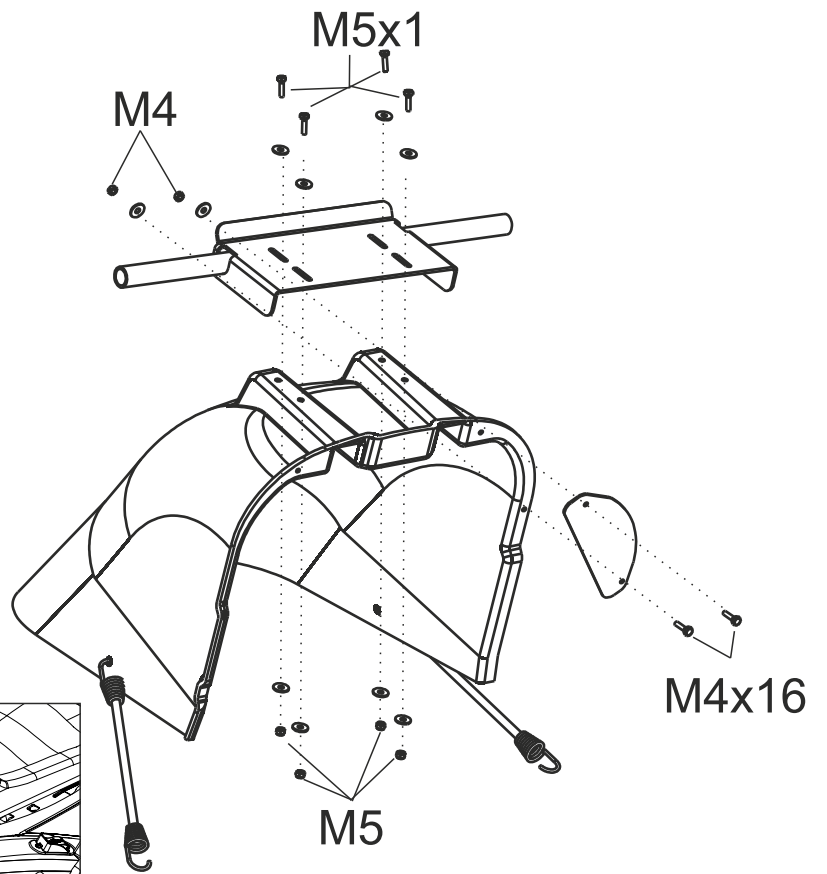

Montageanleitung Schwadablage

Assembly instruction grass deflector

DE
EN

TR 066

enthält / includes:

1x

1x

1x

2x

4x

M5x16

8x

Ø 5,3

4x

M5

1x

2x

M4x16

2x

Ø 4,3

2x

M4

ab 2023
from 2023

bis 2022
until 2022