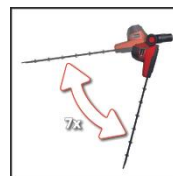

Einhell

CLASSIC

POWER X-CHANGE

Akku-Teleskop-Heckenschere

GC-HH 18/45 Li T-Solo

Art.-Nr.: 3410585

Ident.-Nr.: 21023

EAN-Code: 4006825652130

Die Einhell Akku-Stab-Heckenschere gehört zur flexiblen Power X-Change-Systemreihe von Einhell. Die Messer der Stab-Heckenschere sind aus lasergeschnittenem und diamantgeschliffenem Stahl gefertigt, der Motorkopf ist 7-fach neigbar und mit dem drehbaren Hauptgriff flexibel einsetzbar. Die zusätzliche gummierte Haltefläche fördert einen festen Halt und unterstützt zusammen mit dem Tragegurt das ergonomische Arbeiten. Das robuste Metallgetriebe ist auf eine hohe Lebensdauer ausgerichtet. Durch die Verlängerungsstange ist die Stab-Heckenschere auch für höhere Hecken geeignet. Für die Lagerung und den Transport ist im Lieferumfang ein stabiler Köcher enthalten. Die Lieferung erfolgt ohne Akku und ohne Ladegerät, diese sind separat erhältlich.

Ausstattung

- Messer aus lasergeschnittenem und diamantgeschliffenem Stahl
- Motorkopf 7-fach neigbar
- Hauptgriff drehbar
- Zusätzliche gummierte Haltefläche zum ergonomischen Arbeiten
- Metallgetriebe für hohe Lebensdauer
- Verlängerungsstange für höhere Hecken
- Stabiler Köcher für Lagerung und Transport
- Tragegurt
- Lieferung ohne Akku und ohne Ladegerät (separat erhältlich)

Technische Daten

- Schwertlänge	450 mm
- Max. Schnittlänge	410 mm
- Zahnabstand	18 mm
- Schnitte pro Minute	1400 min⁻¹

Logistische Daten

- Produktgewicht (kg)	3.05
- Bruttogewicht (kg)	5.15
- Maße Einzelverpackung	1173 x 232 x 148 mm
- Stück pro Exportkarton	3 STK
- Bruttogewicht Exportkarton	17 kg
- Maße Exportkarton	1190 x 440 x 250 mm
- Containermengen (20"/40"/40"HC)	594 | 1344 | 1500