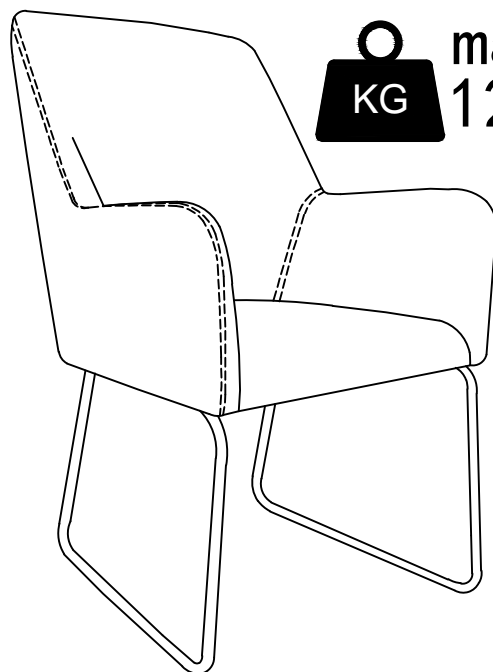

- |                        |                        |                   |
|------------------------|------------------------|-------------------|
| <b>A</b> Ø6*32mm<br>X4 | <b>B</b> Ø6*16mm<br>X4 | <b>C</b> Ø6<br>X4 |
| <b>D</b><br>X1         |                        |                   |

1

A	Ø6*32mm	X4
B	Ø6*16mm	X4
C	Ø6	X4
D		X1

2

3

 max  
120kg

**AproductZ GmbH**  
Werner-Otto-Str. 1-7,  
22179 Hamburg, Germany  
LKZ: 48219  
FID: 026299  
Art.-Nr. : 79710720 29959730 46478540 85555628