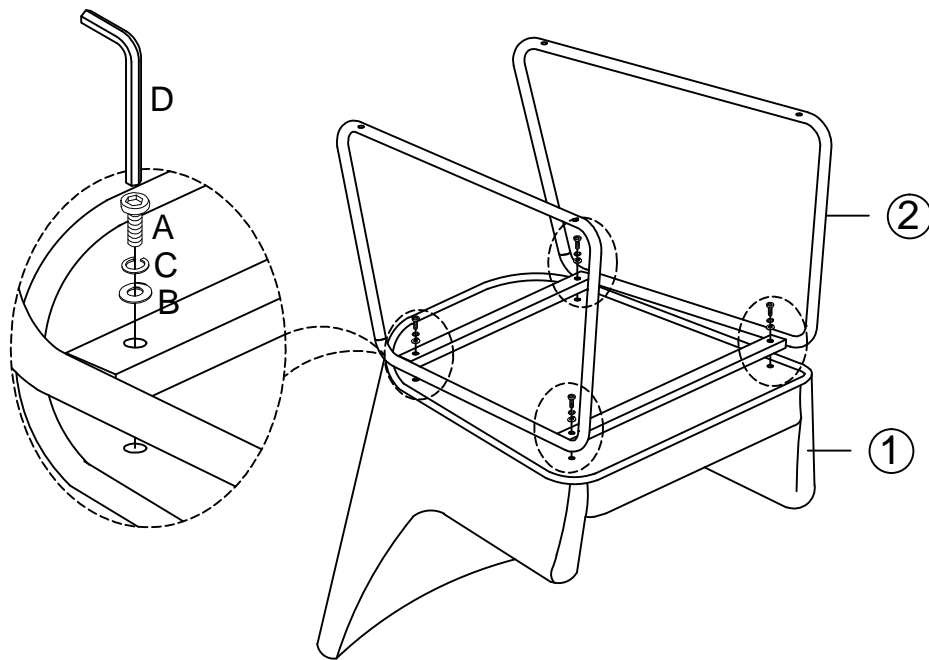

- |                        |                        |                   |
|------------------------|------------------------|-------------------|
| <b>A</b> Ø6*32mm<br>X4 | <b>B</b> Ø6*16mm<br>X4 | <b>C</b> Ø6<br>X4 |
| <b>D</b><br>X1         |                        |                   |

1

A	Ø6*32mm	X4
B	Ø6*16mm	X4
C	Ø6	X4
D		X1

2

3

 max  
120kg

**AproductZ GmbH**  
Werner-Otto-Str. 1-7,  
22179 Hamburg, Germany  
LKZ: 48219  
FID: 026299  
Art.-Nr. : 79710720 29959730 46478540 85555628