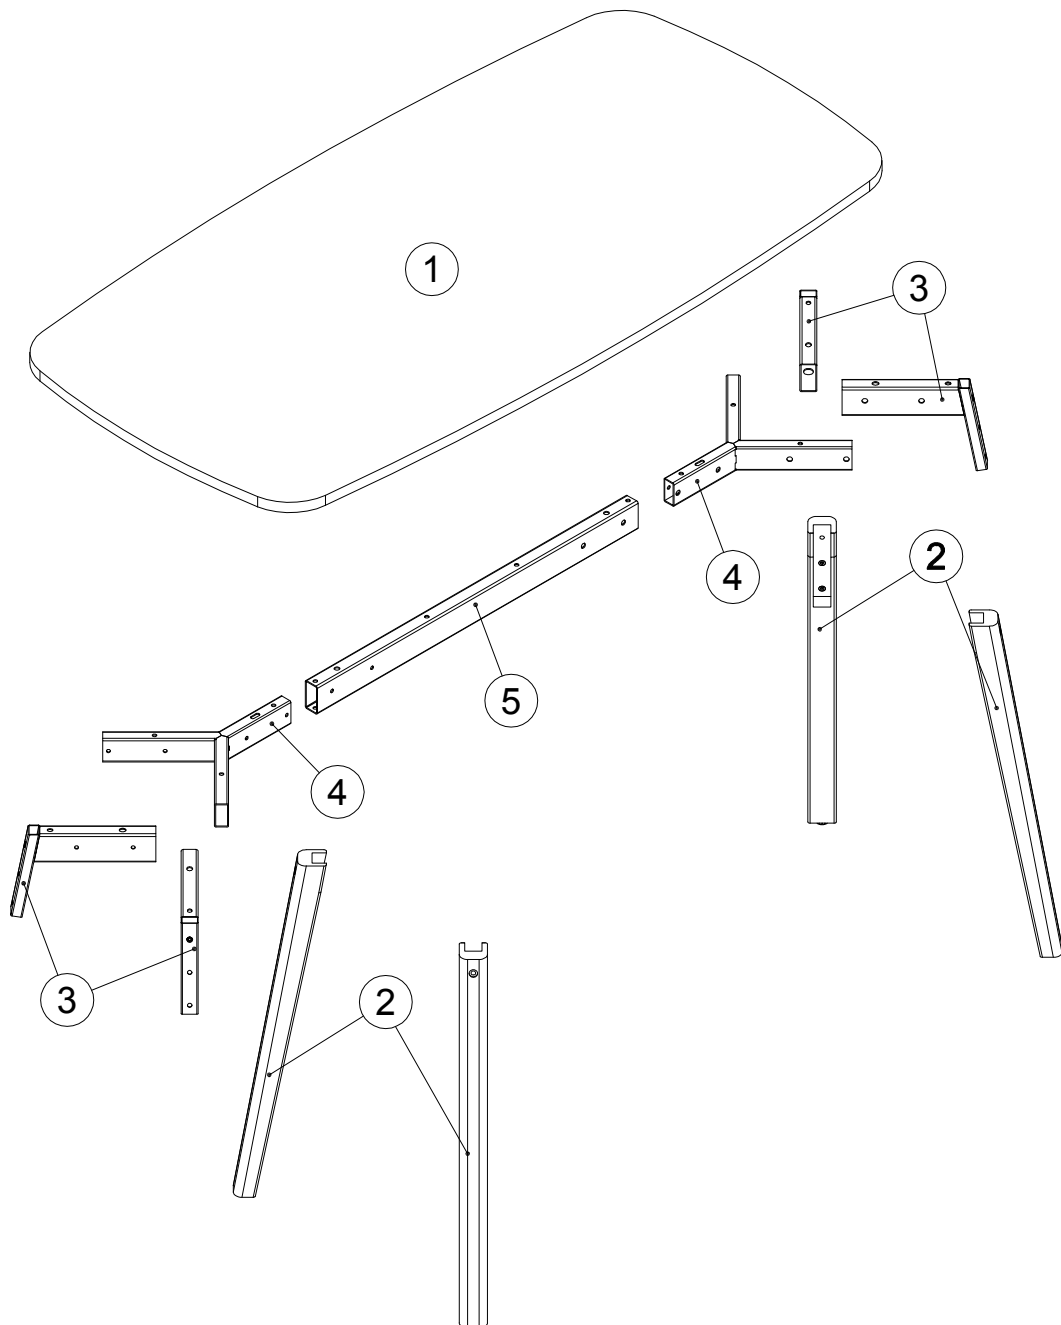

Art. Nr. 7899 2709, 7188 0414, 9321 9861, 2315 1723

LKZ 41164

- | | |
|---|-------------------------------------|
| (D) Montageanleitung | (GB) Assembly instructions |
| (FR) Notice de montage | (IT) Istruzioni di montaggio |
| (NL) Handleiding voor de montage | (PL) Instrukcja montazu |
| (CZ) Montážní návod | (SK) Návod na montáž |
| (HU) Szerelési útmutató | (RO) Instrukțiuni de montaj |
| (TR) Montaj talimati | (RU) Инструкция по монтажу |

N	Size/MaB (mm)	Qty	✓
1	1580x780x23	1	
2	732x50x50	4	
3	256x178x30	4	
4	314x317x50	2	
5	800x60x30	1	

Service - Dienstverlening - Serwis - Servis - Сервисная служба

Name - Naam - Nazwa - Isim - Название

Nr. - No. - Номер

Typ - Type - Тип - Тип

1

000131		M8		22x16
		x4		
230041		G		
		x4		

2

3

A	M6x25	E	12x9M6
194393		000487	
	x12		x12

4

B	M6x30
301513	
	x8