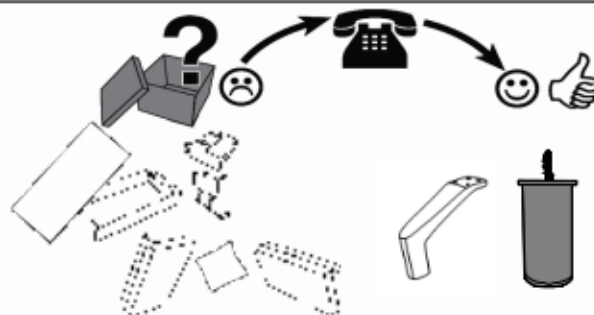

Name · Naam · Nazwa · İsim · Название · Nume · Nome · Nazov · Nazov
Název · Neve

COSTELLO

Typ · Type · Tip · Тип · Tipo · Típus

	A	M6 *25 B	C	D	E	F 4L
G	x2	x8	/	x2	x2	x1
P	x2	x8	/	x2	x2	
H	x3	x12	x1	x2	x3	
K	x1	x4	x3	/	x3	
L	x2	x8	/	x1	x1	
N	x4	x16	/	/	/	
O	/	/	/	/	/	
R	/	/	/	/	/