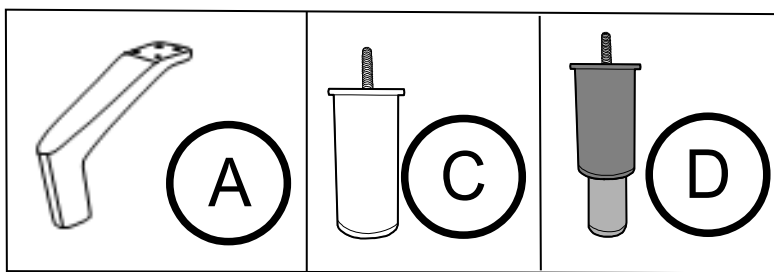

(G)

(I)

(P)

(S)

(H)

(J)

(K)

(L)

(M)

(N)

(O)/(R)