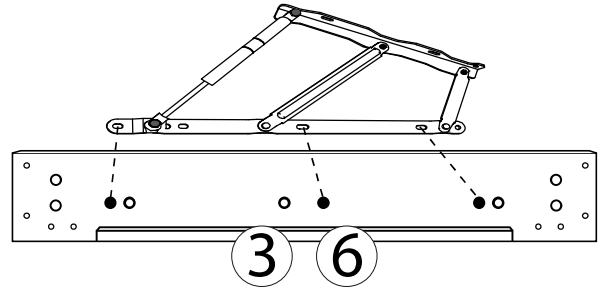

SANTOS by meise

Bettkasten / storage

90 cm
120 cm
140 cm

A-82	B-82	C-82	D-82	E-82	F-82	G-82	H-82	I-82
4	2	6	22	4	4	4	2	2
 M8 60*60*160	 M8 H 160		 M6*20	 M6*25	 M6	 M6	 H 180	 90: 970* 878 120: 970*1178 140: 970*1378
J-82	K-82	L-82	M-82	N-82	OL/OR-82	P-82	Q-82	R-82
8	8	4	2	4	1 / 1	6	2	24
	 M8*50	 M8	 36 cm 90: 350 N 120: 850 N 140: 850 N	 M8*16		 M8*20	 820*95*60	 3,5*16
S-82	T-82	U-82	V-82	W-82	X-82	Y-82	Z-82	AA-82
4	-	1	-	1	4	4	10	-
 M8	-	 90: 880*200 120: 1180*200 140: 1380*200	-	 5	 M8*35	 M8	 4*70	-
AB-82	AC-82	AD-82	AE-82	AF-82	AG-82	AH-82	AI-82	AJ-82
1	2	-	-	-	-	-	-	-
 40*30*1932	 40*30* 830 40*30*1130 40*30*1330	-	-	-	-	-	-	-
		 60 min	 10/13 cm	 < 120 KG				

1

2

3

4

5

6

7

8