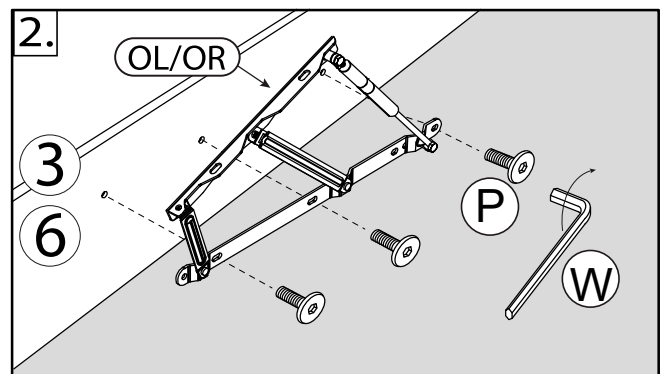

SANTOS by meise

Bettkasten / storage

90 cm
120 cm
140 cm

A-82	B-82	C-82	D-82	E-82	F-82	G-82	H-82	I-82
4	2	6	22	4	4	4	2	2
 M8 60*60*160	 M8 H 160		 M6*20	 M6*25	 M6	 M6	 H 180	 90: 970* 878 120: 970*1178 140: 970*1378
J-82	K-82	L-82	M-82	N-82	OL/OR-82	P-82	Q-82	R-82
8	8	4	2	4	1 / 1	6	2	24
	 M8*50	 M8	 36 cm 90: 350 N 120: 850 N 140: 850 N	 M8*16		 M8*20	 820*95*60	 3,5*16
S-82	T-82	U-82	V-82	W-82	X-82	Y-82	Z-82	AA-82
4	-	1	-	1	4	4	10	-
 M8	-	 90: 880*200 120: 1180*200 140: 1380*200	-	 5	 M8*35	 M8	 4*70	-
AB-82	AC-82	AD-82	AE-82	AF-82	AG-82	AH-82	AI-82	AJ-82
1	2	-	-	-	-	-	-	-
 40*30*1932	 40*30* 830 40*30*1130 40*30*1330	-	-	-	-	-	-	-
		 60 min	 10/13 cm	 < 120 KG				

1

2

3

4

5

6

7

8