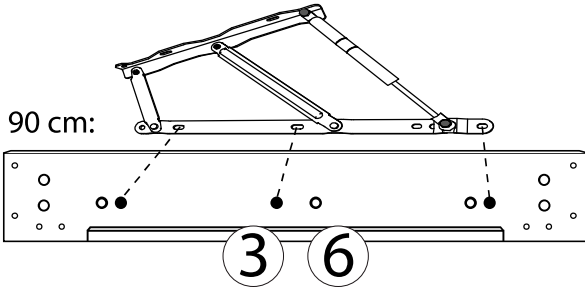

SANTOS by meise

Bettkasten / storage

90 cm
120 cm
140 cm

A-82	B-82	C-82	D-82	E-82	F-82	G-82	H-82	I-82
4	2	6	22	4	4	4	2	2
 M8 60*60*160	 M8 H 160		 M6*20	 M6*25	 M6	 M6	 H 180	 90: 970* 878 120: 970*1178 140: 970*1378
J-82	K-82	L-82	M-82	N-82	OL/OR-82	P-82	Q-82	R-82
8	8	4	2	4	1 / 1	6	2	24
	 M8*50	 M8	 36 cm 90: 350 N 120: 850 N 140: 850 N	 M8*16		 M8*20	 820*95*60	 3,5*16
S-82	T-82	U-82	V-82	W-82	X-82	Y-82	Z-82	AA-82
4	-	1	-	1	4	4	10	-
 M8	-	 90: 880*200 120: 1180*200 140: 1380*200	-	 5	 M8*35	 M8	 4*70	-
AB-82	AC-82	AD-82	AE-82	AF-82	AG-82	AH-82	AI-82	AJ-82
1	2	-	-	-	-	-	-	-
 40*30*1932	 40*30* 830 40*30*1130 40*30*1330	-	-	-	-	-	-	-
		 60 min	 10/13 cm	 < 120 KG				

1

2

3

4

5

6

7

8