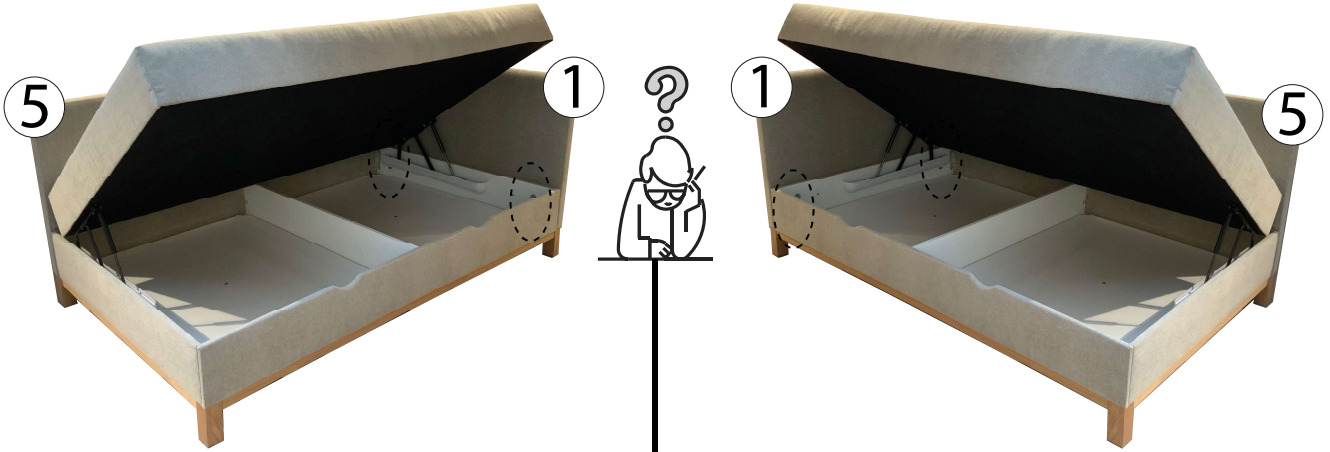

SANTOS by meise

Bettkasten / storage

90 cm
120 cm
140 cm

A-82	B-82	C-82	D-82	E-82	F-82	G-82	H-82	I-82
4	2	6	22	4	4	4	2	2
 M8 60*60*160	 M8 H 160		 M6*20	 M6*25	 M6	 M6	 H 180	 90: 970* 878 120: 970*1178 140: 970*1378
J-82	K-82	L-82	M-82	N-82	OL/OR-82	P-82	Q-82	R-82
8	8	4	2	4	1 / 1	6	2	24
	 M8*50	 M8	 36 cm 90: 350 N 120: 850 N 140: 850 N	 M8*16		 M8*20	 820*95*60	 3,5*16
S-82	T-82	U-82	V-82	W-82	X-82	Y-82	Z-82	AA-82
4	-	1	-	1	4	4	10	-
 M8	-	 90: 880*200 120: 1180*200 140: 1380*200	-	 5	 M8*35	 M8	 4*70	-
AB-82	AC-82	AD-82	AE-82	AF-82	AG-82	AH-82	AI-82	AJ-82
1	2	-	-	-	-	-	-	-
 40*30*1932	 40*30* 830 40*30*1130 40*30*1330	-	-	-	-	-	-	-
		 60 min	 10/13 cm	 < 120 KG				

1

2

3

4

5

6

7

8