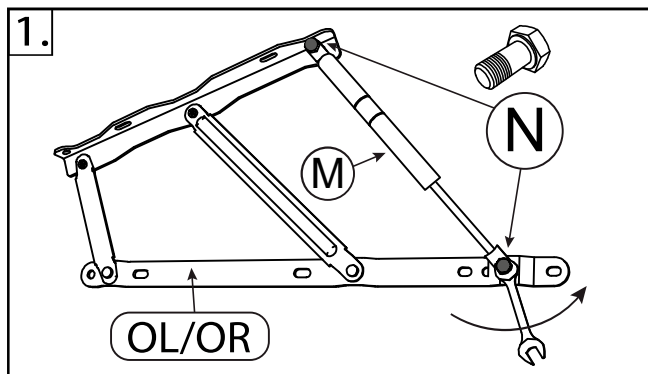

SANTOS by meise

Bettkasten / storage

90 cm
120 cm
140 cm

A-82	B-82	C-82	D-82	E-82	F-82	G-82	H-82	I-82
4	2	6	22	4	4	4	2	2
 M8 60*60*160	 M8 H 160		 M6*20	 M6*25	 M6	 M6	 H 180	 90: 970* 878 120: 970*1178 140: 970*1378
J-82	K-82	L-82	M-82	N-82	OL/OR-82	P-82	Q-82	R-82
8	8	4	2	4	1 / 1	6	2	24
	 M8*50	 M8	 36 cm 90: 350 N 120: 850 N 140: 850 N	 M8*16		 M8*20	 820*95*60	 3,5*16
S-82	T-82	U-82	V-82	W-82	X-82	Y-82	Z-82	AA-82
4	-	1	-	1	4	4	10	-
 M8	-	 90: 880*200 120: 1180*200 140: 1380*200	-	 5	 M8*35	 M8	 4*70	-
AB-82	AC-82	AD-82	AE-82	AF-82	AG-82	AH-82	AI-82	AJ-82
1	2	-	-	-	-	-	-	-
 40*30*1932	 40*30* 830 40*30*1130 40*30*1330	-	-	-	-	-	-	-
		 60 min	 10/13 cm	 < 120 KG				

1

2

3

4

5

6

7

8