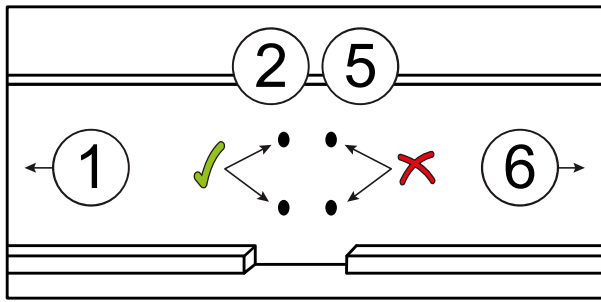

SANTOS by meise

Bettkasten / storage

90 cm
120 cm
140 cm

A-82	B-82	C-82	D-82	E-82	F-82	G-82	H-82	I-82
4	2	6	22	4	4	4	2	2
 M8 60*60*160	 M8 H 160		 M6*20	 M6*25	 M6	 M6	 H 180	 90: 970* 878 120: 970*1178 140: 970*1378
J-82	K-82	L-82	M-82	N-82	OL/OR-82	P-82	Q-82	R-82
8	8	4	2	4	1 / 1	6	2	24
	 M8*50	 M8	 36 cm 90: 350 N 120: 850 N 140: 850 N	 M8*16		 M8*20	 820*95*60	 3,5*16
S-82	T-82	U-82	V-82	W-82	X-82	Y-82	Z-82	AA-82
4	-	1	-	1	4	4	10	-
 M8	-	 90: 880*200 120: 1180*200 140: 1380*200	-	 5	 M8*35	 M8	 4*70	-
AB-82	AC-82	AD-82	AE-82	AF-82	AG-82	AH-82	AI-82	AJ-82
1	2	-	-	-	-	-	-	-
 40*30*1932	 40*30* 830 40*30*1130 40*30*1330	-	-	-	-	-	-	-
		 60 min	 10/13 cm	 < 120 KG				

1

2

3

4

5

6

7

8