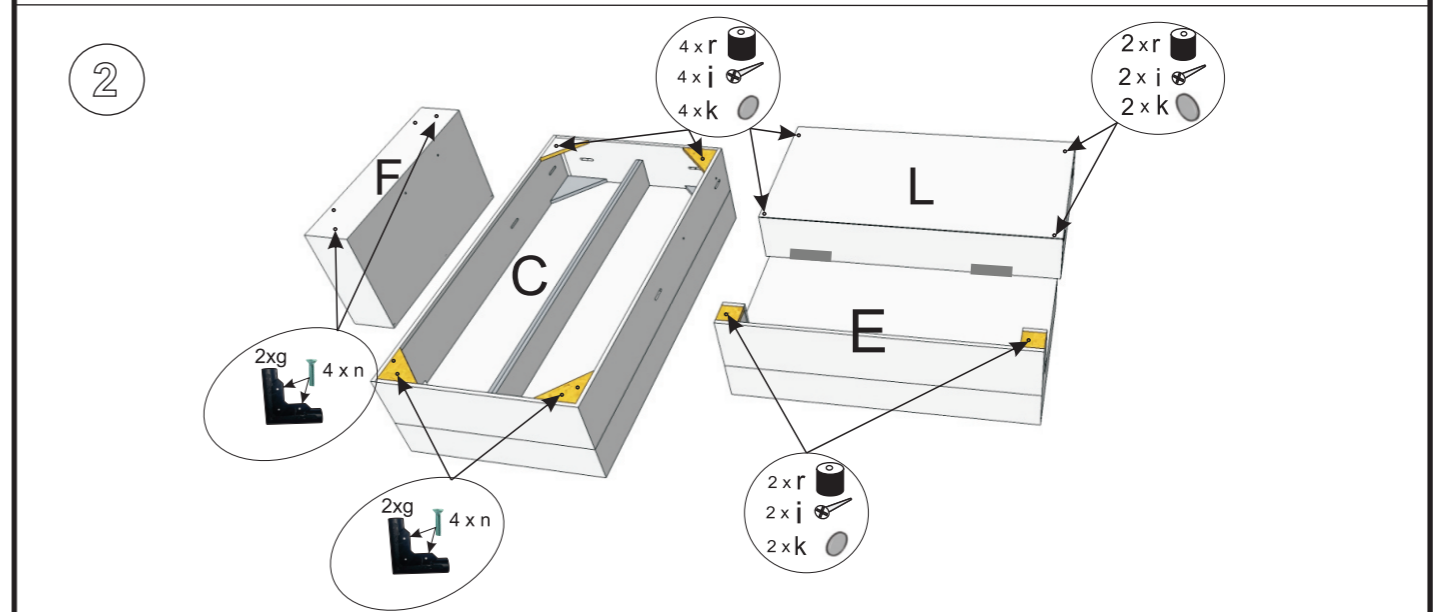

JOSY ECKE CORD

- (DE) Montageanleitung
- (IT) Istruzioni di montaggio
- (PL) Instrukcja montażu
- (FR) Notice de montage
- (NL) Handleiding voor de montage
- (RO) Instrucțiuni de asamblare
- (GB) Assembly instructions
- (SK) Montážný návod
- (TR) Montaj talimatı
- (CZ) Montážní návod
- (RU) Инструкция по монтажу
- (HU) Szerelési útmutató

4 x (8x90) m	2 x (8x60) a	6 x O8 d	6 x M8 e	9 x (4x16) f	8 x (5x35) i	4 x g
8 x (M6x35) n	8 x 40mm 50mm r	6 x j	8 x k		2x 1	3x 2

JOSY ECKE CORD

- (DE) Montageanleitung
- (IT) Istruzioni di montaggio
- (PL) Instrukcja montażu
- (FR) Notice de montage
- (NL) Handleiding voor de montage
- (RO) Instrucțiuni de asamblare
- (GB) Assembly instructions
- (SK) Montážný návod
- (TR) Montaj talimatı
- (CZ) Montážní návod
- (RU) Инструкция по монтажу
- (HU) Szerelési útmutató

4 x (8x90) m	2 x (8x60) a	6 x O8 d	6 x M8 e	9 x (4x16) f	8 x (5x35) i	4 x g
8 x (M6x35) n	8 x 40mm 50mm r	6 x j	8 x k		2x 1	3x 2