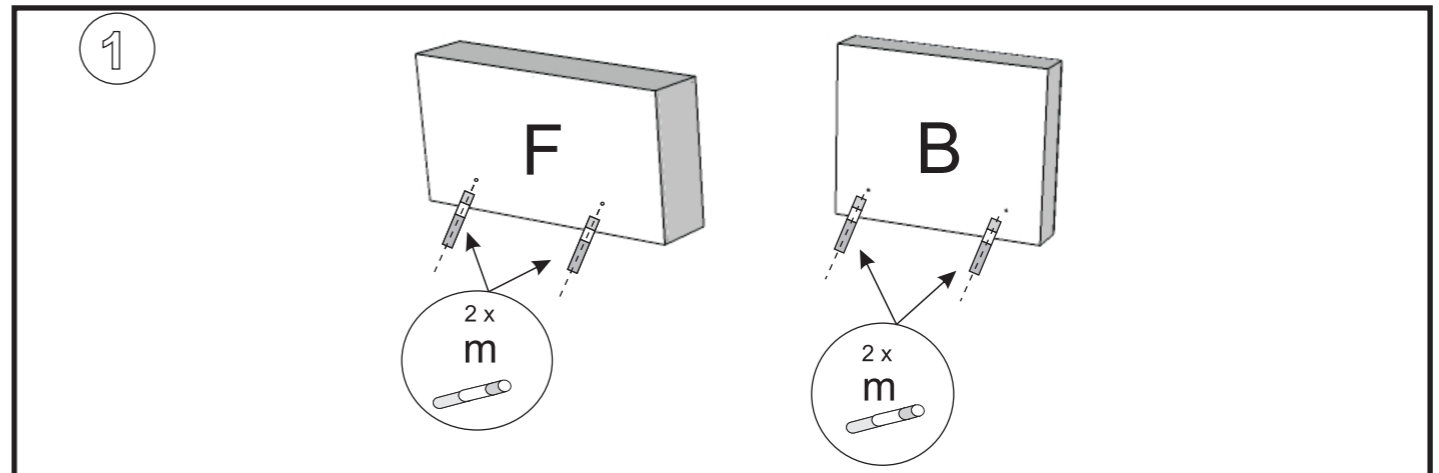

JOSY ECKE CORD

- (DE) Montageanleitung
- (IT) Istruzioni di montaggio
- (PL) Instrukcja montażu
- (FR) Notice de montage
- (NL) Handleiding voor de montage
- (RO) Instrucțiuni de asamblare
- (GB) Assembly instructions
- (SK) Montážný návod
- (TR) Montaj talimatı
- (CZ) Montážní návod
- (RU) Инструкция по монтажу
- (HU) Szerelési útmutató

4 x (8x90) m	2 x (8x60) a	6 x O8 d	6 x M8 e	9 x (4x16) f	8 x (5x35) i	4 x g
8 x (M6x35) n	8 x 40mm 50mm r	6 x j	8 x k		2x 1	3x 2

JOSY ECKE CORD

- (DE) Montageanleitung
- (IT) Istruzioni di montaggio
- (PL) Instrukcja montażu
- (FR) Notice de montage
- (NL) Handleiding voor de montage
- (RO) Instrucțiuni de asamblare
- (GB) Assembly instructions
- (SK) Montážný návod
- (TR) Montaj talimatı
- (CZ) Montážní návod
- (RU) Инструкция по монтажу
- (HU) Szerelési útmutató