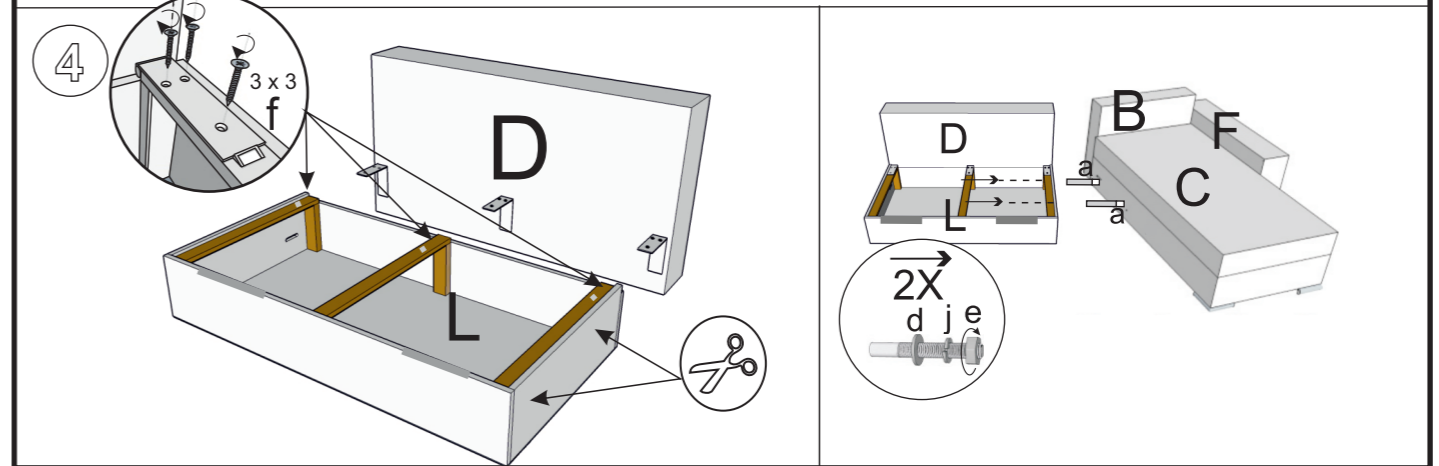

JOSY ECKE CORD

- (DE) Montageanleitung
- (IT) Istruzioni di montaggio
- (PL) Instrukcja montażu
- (FR) Notice de montage
- (NL) Handleiding voor de montage
- (RO) Instrucțiuni de asamblare
- (GB) Assembly instructions
- (SK) Montážný návod
- (TR) Montaj talimatı
- (CZ) Montážní návod
- (RU) Инструкция по монтажу
- (HU) Szerelési útmutató

4 x (8x90) m	2 x (8x60) a	6 x O8 d	6 x M8 e	9 x (4x16) f	8 x (5x35) i	4 x g
8 x (M6x35) n	8 x 40mm 50mm r	6 x j	8 x k		2x 1	3x 2

JOSY ECKE CORD

- (DE) Montageanleitung
- (IT) Istruzioni di montaggio
- (PL) Instrukcja montażu
- (FR) Notice de montage
- (NL) Handleiding voor de montage
- (RO) Instrucțiuni de asamblare
- (GB) Assembly instructions
- (SK) Montážný návod
- (TR) Montaj talimatı
- (CZ) Montážní návod
- (RU) Инструкция по монтажу
- (HU) Szerelési útmutató