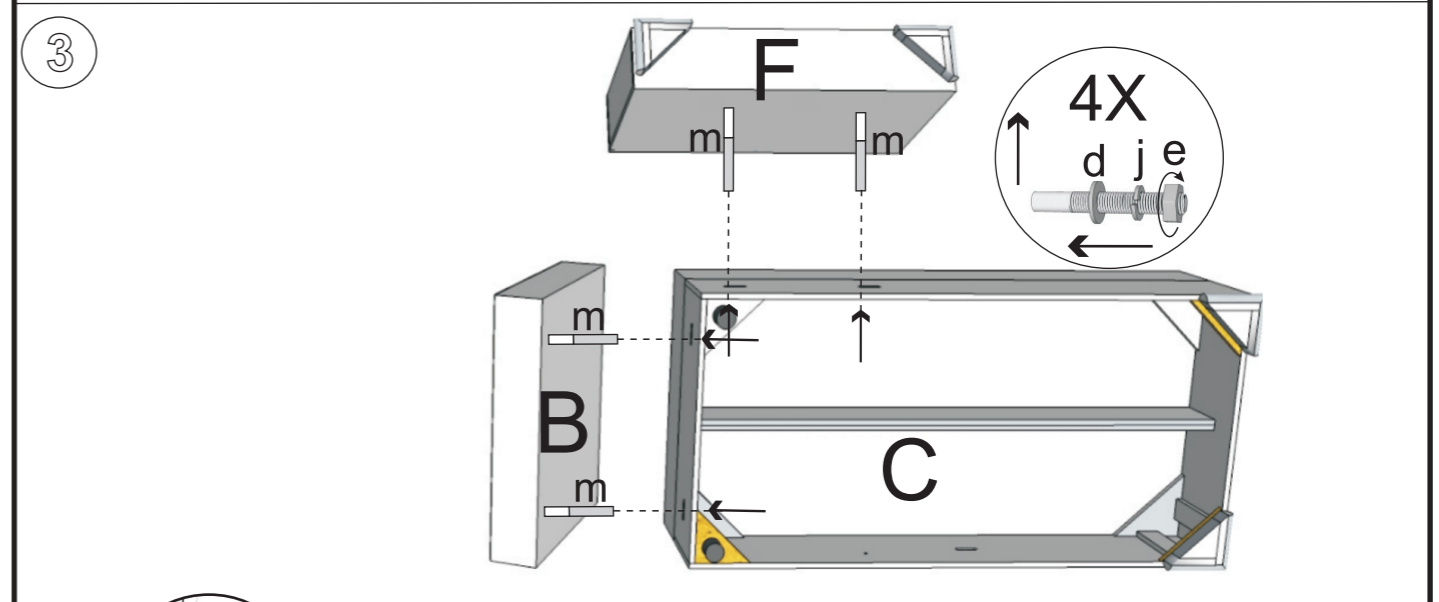

JOSY ECKE CORD

- (DE) Montageanleitung
- (IT) Istruzioni di montaggio
- (PL) Instrukcja montażu
- (FR) Notice de montage
- (NL) Handleiding voor de montage
- (RO) Instrucțiuni de asamblare
- (GB) Assembly instructions
- (SK) Montážný návod
- (TR) Montaj talimatı
- (CZ) Montážní návod
- (RU) Инструкция по монтажу
- (HU) Szerelési útmutató

4 x (8x90) m	2 x (8x60) a	6 x O8 d	6 x M8 e	9 x (4x16) f	8 x (5x35) i	4 x g
8 x (M6x35) n	8 x 40mm 50mm r	6 x j	8 x k		2x 1	3x 2

JOSY ECKE CORD

- (DE) Montageanleitung
- (IT) Istruzioni di montaggio
- (PL) Instrukcja montażu
- (FR) Notice de montage
- (NL) Handleiding voor de montage
- (RO) Instrucțiuni de asamblare
- (GB) Assembly instructions
- (SK) Montážný návod
- (TR) Montaj talimatı
- (CZ) Montážní návod
- (RU) Инструкция по монтажу
- (HU) Szerelési útmutató

4 x (8x90) m	2 x (8x60) a	6 x O8 d	6 x M8 e	9 x (4x16) f	8 x (5x35) i	4 x g
8 x (M6x35) n	8 x 40mm 50mm r	6 x j	8 x k		2x 1	3x 2