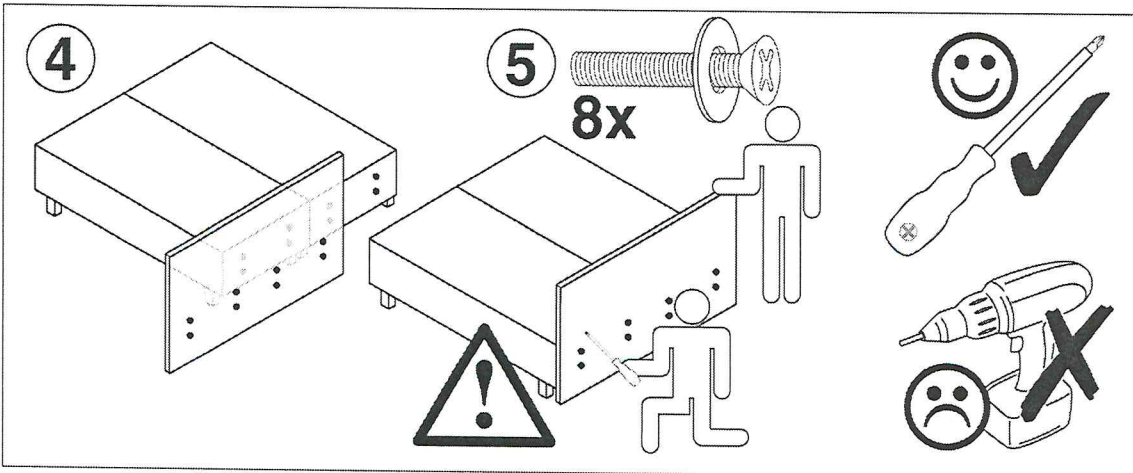

Größen 160/180/200 cm

8x

1x

8x

2x

2x

1x

Schrauben in Kopfteilverpackung enthalten