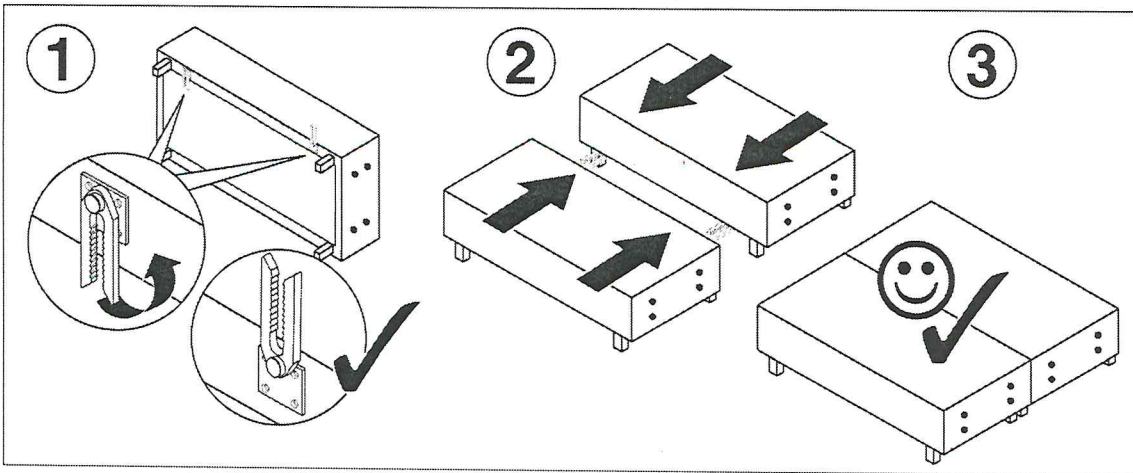

Größen 160/180/200 cm

8x

1x

8x

2x

2x

1x

Schrauben in Kopfteilverpackung enthalten