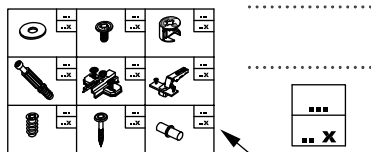

**PL** Instrukcja montaży

**SK** Návod na montáž

**RO** Instrucțiuni de montaj

**RU** ИНСТРУКЦИЯ ПО МОНТАЖУ

Art. Nr. 3050

Art. Nr. 3050

	<b>102</b> 10x		<b>142</b> 8x
3,5 x 35		Ø 15 x 11,5	
	<b>143</b> 8x		<b>148</b> 4x
6 x 44			
	<b>528</b> 5x		<b>535</b> 4x
	<b>537</b> 2x		<b>906</b> 34x
		2,7 x 20	
	<b>909</b> 4x		<b>916</b> 4x
3 x 12			
	<b>928</b> 4x		<b>575</b> 2x
4 x 15			