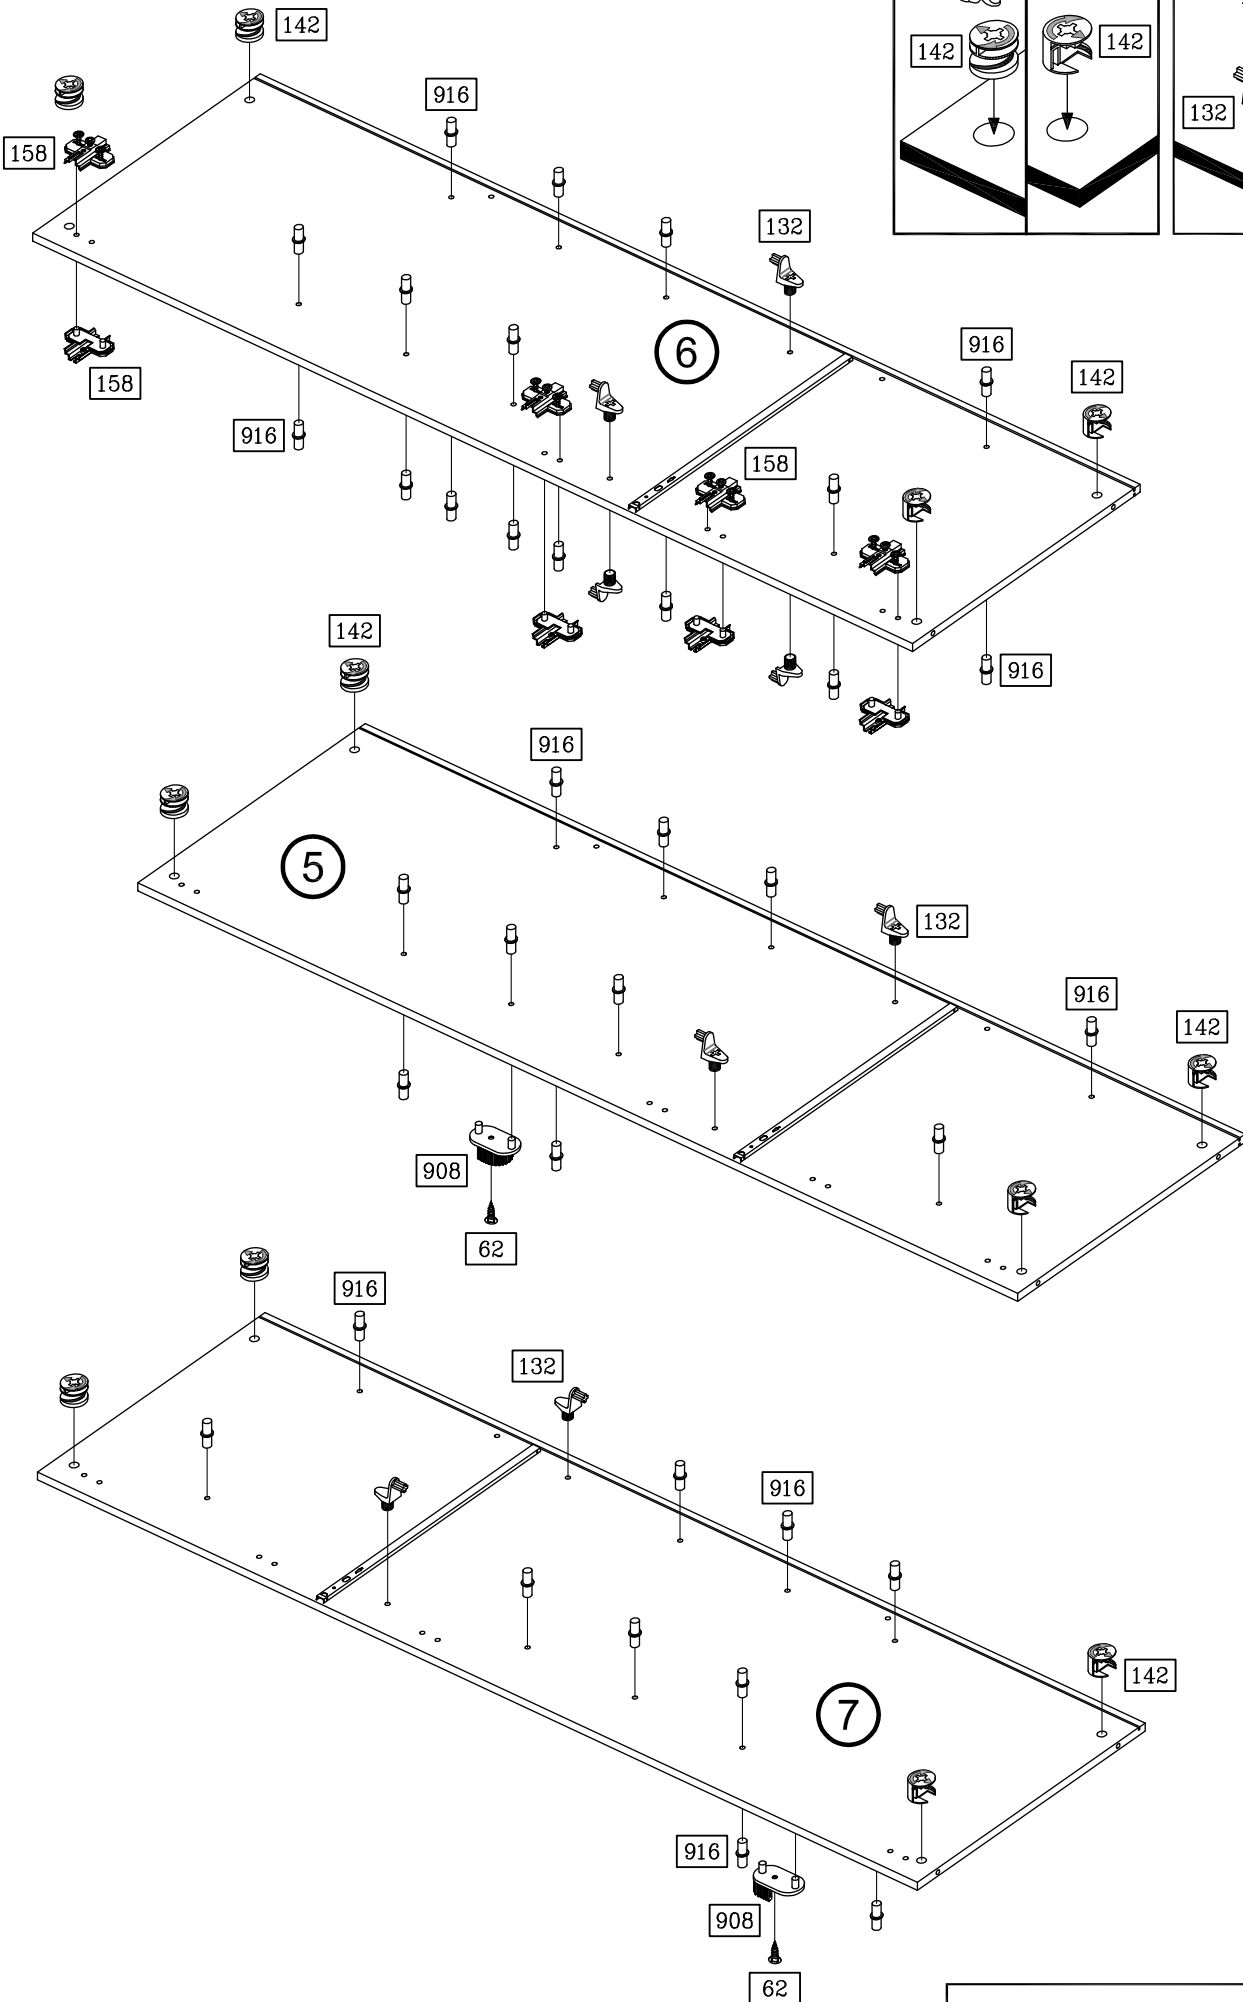

**D** Montageanleitung

**F** Notice de montage

**NL** Handleiding voor de montage

**CZ** Montážní návod

**HU** Szerelési útmutató

**TR** Montaj talimatı

**GB** Assembly instructions

**I** Istruzione di montaggio

**PL** Instrukcja montaży

**SK** Návod na montáž

**RO** Instrucțiuni de montaj

**RU** ИНСТРУКЦИЯ ПО МОНТАЖУ

Art. Nr. 3643

Art. Nr. 3643

	<b>62</b> 4x		<b>70</b> 4x		<b>132</b> 8x
	<b>142</b> 12x		<b>143</b> 12x		<b>155</b> 14x
	<b>158</b> 14x		<b>222</b> 8x		<b>299</b> 2x
	<b>901</b> 2x		<b>902</b> 8x		
	<b>903</b> 8x		<b>905</b> 8x		
	<b>908</b> 4x		<b>916</b> 40x		
	<b>921</b> 16x		<b>927</b> 16x		
	<b>940</b> 1x		<b>990</b> 8x		

1

2

3643-1

2/6

4

5

6

**7****8****9****10**