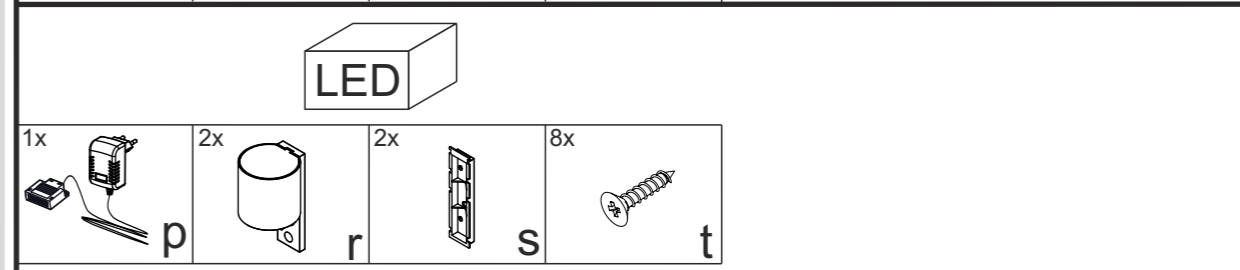

COPENHAGEN 180 Hmix LED