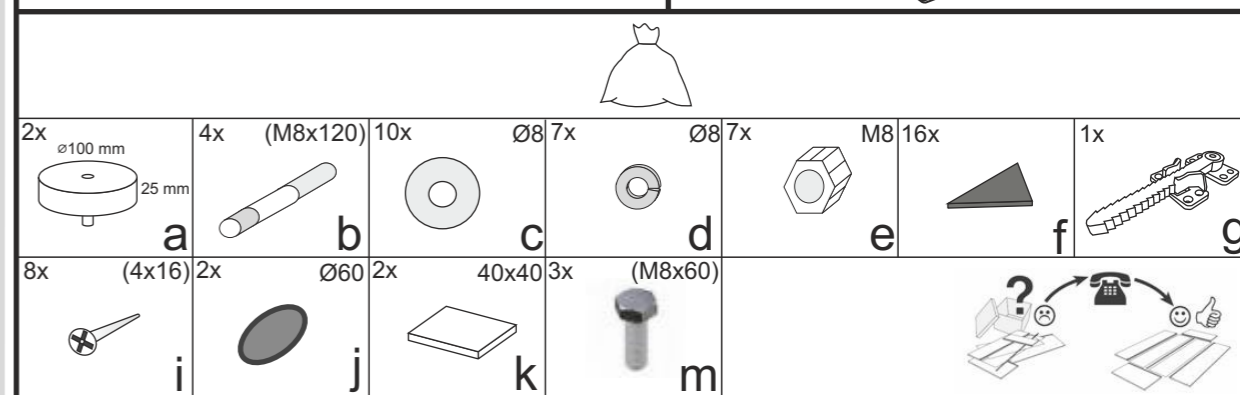

COPENHAGEN 180 Hmix LED