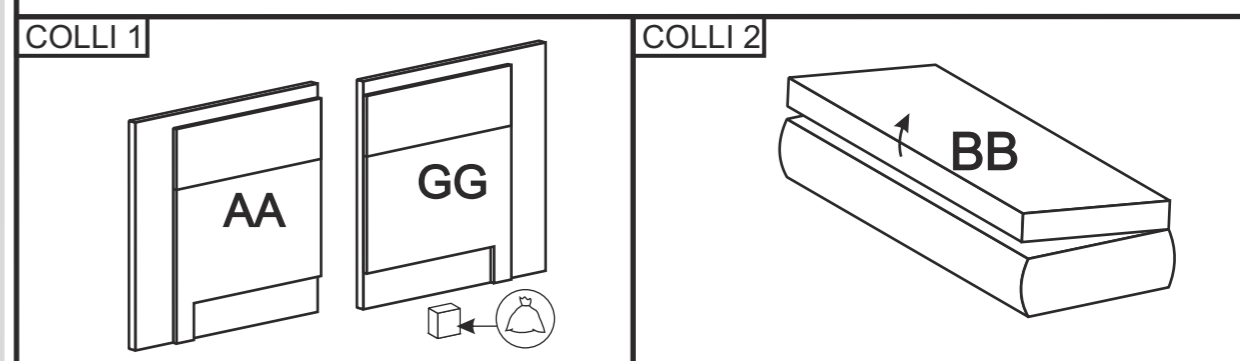

Service - Servis - Dienstverlening - Servis - Serwis - Сервисная служба - Servizio - Service
Serviciu - Služby - Szolgáltatás