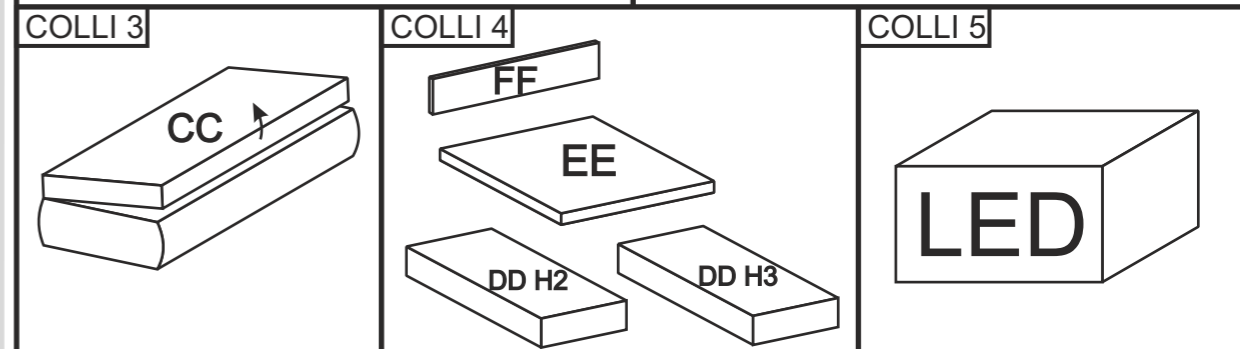

Service - Servis - Dienstverlening - Servis - Serwis - Сервисная служба - Servizio - Service
Serviciu - Služby - Szolgáltatás