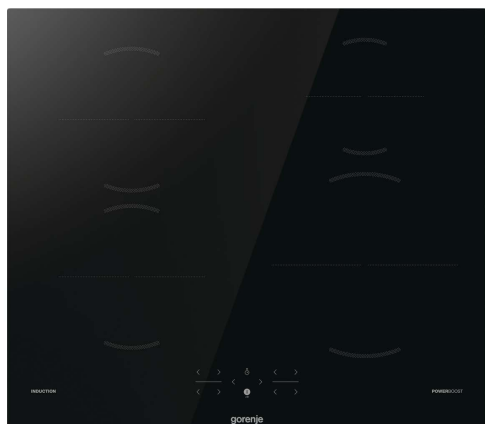

Artikel-Nr.: 738414

EAN-Nr.: 3838782503450

GI6401BSCOT

Induktions-Kochfeld

gorenje
Life Simplified

Gerätemaß (B x H x T): 59,5 × 5,4 × 52 cm
PowerBoost

Farbe: Schwarz
seitlich geschliffen

TouchControl-Sensorbedienung