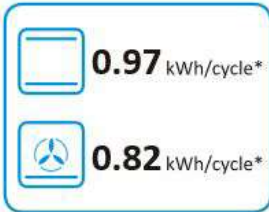

65/2014

736412

gorenje

PRODUKTDATENBLATT

Modellkennung	BOSB737OTX
Energieeffizienzindex (EEI)	94,3
Anzahl der Garräume	1
Wärmequelle	
Backofenvolumen in l	77