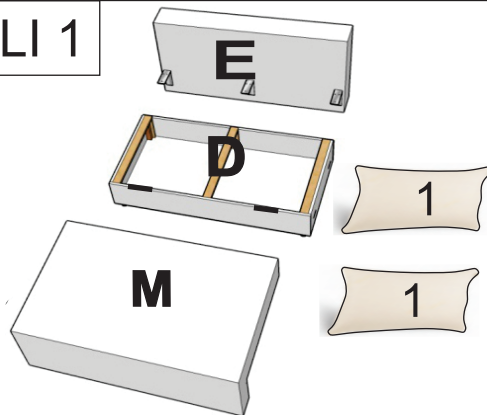

# ITALIA CORD

- (DE) Montageanleitung
- (IT) Istruzioni di montaggio
- (PL) Instrukcja montażu
- (FR) Notice de montage
- (NL) Handleiding voor de montage
- (RO) Instrucțiuni de asamblare
- (GB) Assembly instructions
- (SK) Montážny návod
- (TR) Montaj talimatı
- (CZ) Montážní návod
- (RU) Инструкция по монтажу
- (HU) Szerelési útmutató

4 x (8x90) a	2 x (8x60) e	6 x M8 c	9 x (4x16) d	4 x 50 mm w	4 x (5x35) t	10X y	6 x (6x35) g
6 x z	6 x 50 mm 50 mm k	6 x O8 b	1x 2	4 x 1			

COLI 1

COLI 2

COLI 3

**1**

**2**

**3**

**4**

4 x (8x90) a	2 x (8x60) e	6 x M8 c	9 x (4x16) d	4 x 50 mm w	4 x (5x35) t	10X y	6 x (6x35) g
6 x z	6 x 50 mm 50 mm k	6 x O8 b		1x 2	4 x 1		