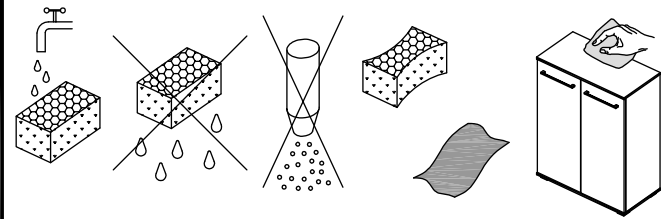

**SK** Návod na montáž

**RO** Instrucțiuni de montaj

**RU** ИНСТРУКЦИЯ ПО МОНТАЖУ

Art. Nr.

ZB150-LED-OK

LED -  
Glaskranzleiste

Art. Nr. ZB150-LED-OK

**1**