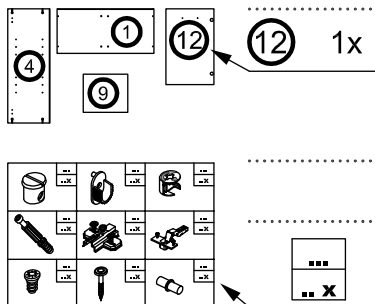

**D** Montageanleitung

**F** Notice de montage

**NL** Handleiding voor de montage

**CZ** Montážní návod

**HU** Szerelési útmutató

**TR** Montaj talimatı

**GB** Assembly instructions

**I** Istruzione di montaggio

**PL** Instrukcja montaży

**SK** Návod na montáž

**RO** Instrucțiuni de montaj

**RU** ИНСТРУКЦИЯ ПО МОНТАЖУ

Art. Nr. 3643

Art. Nr. 3643

	<b>62</b> 4x		<b>70</b> 4x		<b>132</b> 8x
	<b>142</b> 12x		<b>143</b> 12x		<b>155</b> 14x
	<b>158</b> 14x		<b>222</b> 8x		<b>299</b> 2x
	<b>901</b> 2x		<b>902</b> 8x		
	<b>903</b> 8x		<b>905</b> 8x		
	<b>908</b> 4x		<b>916</b> 40x		
	<b>921</b> 16x		<b>927</b> 16x		
	<b>940</b> 1x		<b>990</b> 8x		

1

2

3643-1

2/6

4

5

6

**D** Montageanleitung