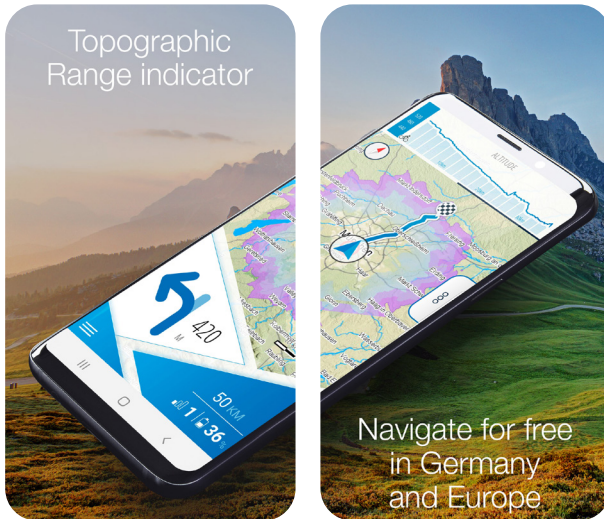

- Topographic range indicator: Shows on the map exactly how far you can drive, taking into account the topographical conditions, your current driving behaviour and the battery charge level
- The maps of most European countries are available with the APP as offline version free of charge

NEW features
 voice navigation and
 Apple Watch support

- Features of the Apple Watch
- Navigation via the clock
 - Display of the computer data of the E-Bike
 - Display of the map section

To Google Play Store

To App Store

The FISCHER E-Connect APP is available for free on iOS and Android

FISCHER E-Connect APP

Avec le FISCHER E-Connect APP, vous naviguez **GRATUITEMENT** sur les pistes cyclables d'Europe, il se connecte également à votre pédalier FISCHER et affiche diverses informations actuelles sur votre E-Bike.

- Indicateur de portée topographique : indique sur la carte la distance exacte que vous pouvez parcourir, en tenant compte des conditions topographiques, de votre comportement de conduite actuel et du niveau de charge de la batterie
- Les cartes de la plupart des pays européens sont disponibles gratuitement avec l'APP en version offline