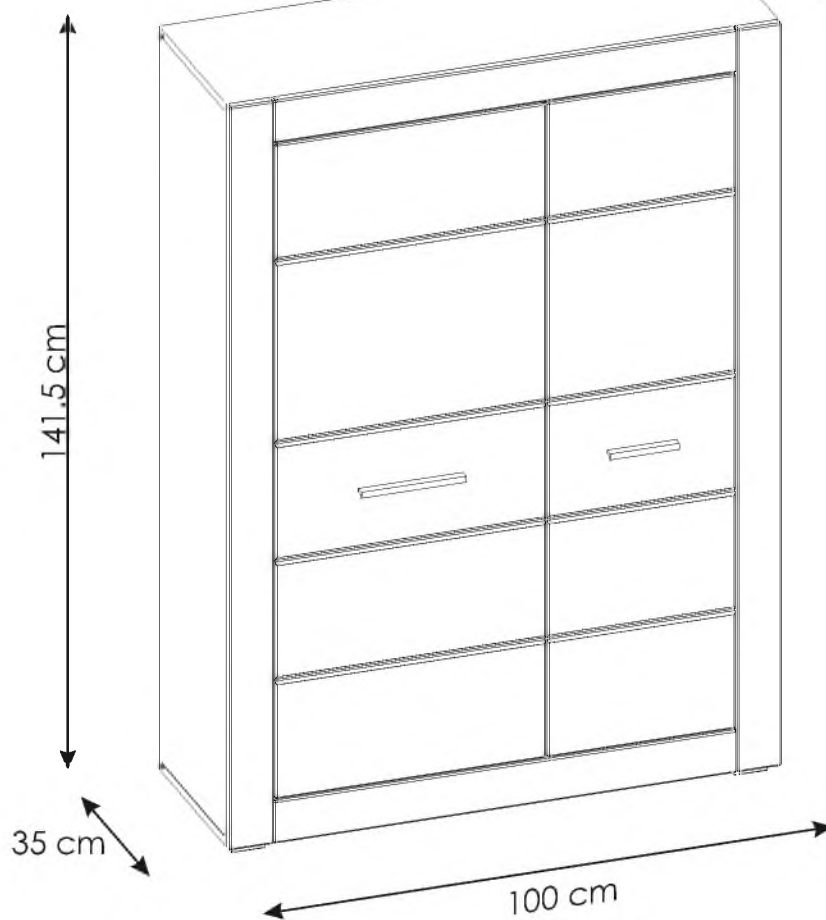

BIANCO 7WIXBI42

PL.
UWAGA! Mebel należy trwale zamocować do ściany, aby uniknąć ryzyka związanego z przewróceniem się mebla. W paczce nie ma śrub mocujących, ponieważ rodzaj mocowania należy odpowiednio dobrać do rodzaju ściany. Dobierz właściwe do Twojego rodzaju ściany.