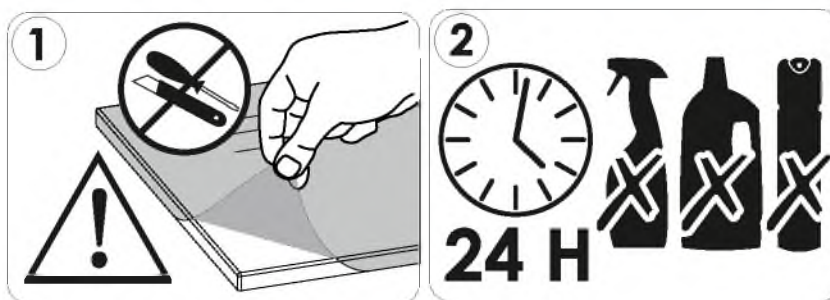

BIANCO 7WIXBI42

PL.
UWAGA! Mebel należy trwale zamocować do ściany, aby uniknąć ryzyka związanego z przewróceniem się mebla. W paczce nie ma śrub mocujących, ponieważ rodzaj mocowania należy odpowiednio dobrać do rodzaju ściany. Dobierz właściwe do Twojego rodzaju ściany.

SK.
POZOR! Nábytok musí byť trvalo pripevnený k stene tak, aby sa zamedzilo riziku prevrátenia. Balík neobsahuje upevňovacie skrutky, pretože typ upevnenia je treba vybrať podľa typu steny. Vyberte typ vhodný pre Vašu stenu.

FR.
ATTENTION! Ce meuble doit être fixé en permanence au mur pour éviter les risques de chute. Les vis de fixation ne sont pas livrées car le type de fixation doit être choisi en fonction du type de mur. Sélectionnez les fixations adaptées au mur.

HU.
FIGYELEM! Rögztíse a bútorokat a falhoz, hogy elkerülje a bútor felborulásának kockázatát. A készletben nem találhatóak rögzítőcsavarok, mivel a rögzítés típusa a fal típusától függ. Válassza ki a fal típusának megfelelő kötőelemeket.