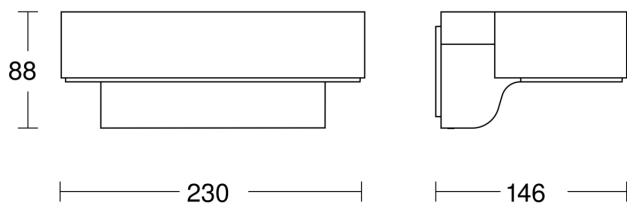

## Technische Daten

Abmessungen (L x B x H)	145 x 230 x 88 mm
Netzanschluss	220 – 240 V / 50 – 60 Hz
Sensortechnologie	iHF (Intelligente Hochfrequenz-Technik)
Sendeleistung	
Leistung	7,5 W
Vernetzung	Nein
Slavebetrieb einstellbar	Ja
Lichtstrom Gesamtprodukt	466 lm
Gesamtprodukt Effizienz	62 lm/W
Farbtemperatur	3000 K
Mit Leuchtmittel	Ja, LED-Leuchtmittel
Leuchtmittel	LED nicht austauschbar
Lebensdauer LED L70B50 (25°)	> 60000 Std
Sockel	Ohne
LED Kühlsystem	Active & Passive Thermo Control
Mit Bewegungsmelder	Ja
Erfassungswinkel	160 °
segmentweise Ausblendung	Nein
Elektronische Skalierbarkeit	Ja
Mechanische Skalierbarkeit	Nein
Reichweite Radial	r = 5 m (35 m <sup>2</sup> )

## Maßzeichnung