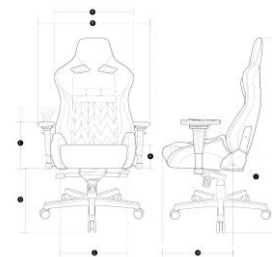

Einstellbarer Neigungswinkel: 12°

Bullet Points

- Brasilianisches Top-Narbenleder auf der Vorderseite und hochwertigsten Kunstleder auf der Rückseite.
- Breiter und extra tiefer **Rahmen mit** kaltgehärtetem Formschaum für maximalen Komfort und Langlebigkeit.
- Erweiterter Mechanismus mit einstellbaren Neigungspositionen.
- Lendenkissen und XL Kopfstützkissen im Set enthalten.
- Armlehnen in 4 Richtungen (4D) einstellbar.
- 7.60cm Rollen.
- Gasdruckfeder der Klasse 4 (150kg).

UPC / EAN / SKU

851679008480/ 0851679008480/AK-PRO-DL

Messungen

Front

- Ⓐ 60 cm | 23.5"
- Ⓑ 71 - 75 cm | 28 - 29.5"
- Ⓒ 29 - 37.5 cm | 11.75 - 14.75"
- Ⓓ 34.5 - 41 cm | 13.6 - 16.1"
- Ⓔ 43 cm | 17"
- Ⓕ 13.5 cm | 5.3"

Left

- Ⓖ 122.5 - 131.5 cm | 48.25 - 51.75"
- Ⓗ 55 cm | 21.5"
- Ⓘ 87 cm | 34.25"
- Ⓚ Measuring Angle: 100°

Measurement tolerance: ±1 cm | 0.4"

Wipp- Feststellfunktion: Ja
Neigungswinkel Feststellfunktion: Ja
Neigungswinkel Rückenlehne: 180°
Gasdruckfeder: Klasse 4
Einstellbares Lendenkissen: Ja
Einstellbares Kopfstützkissen: Ja
Empfohlene Körpergröße: 170cm – 200cm
Empfohlenes Gewicht: 70kg – 135kg | bis 34 BMI
Maximale Belastbarkeit der Gasdruckfeder: 150kg
Erfüllt/Übertrifft ANSI/BIFMA Standards: Ja
Garantie: 5/10 Jahre Herstellergarantie