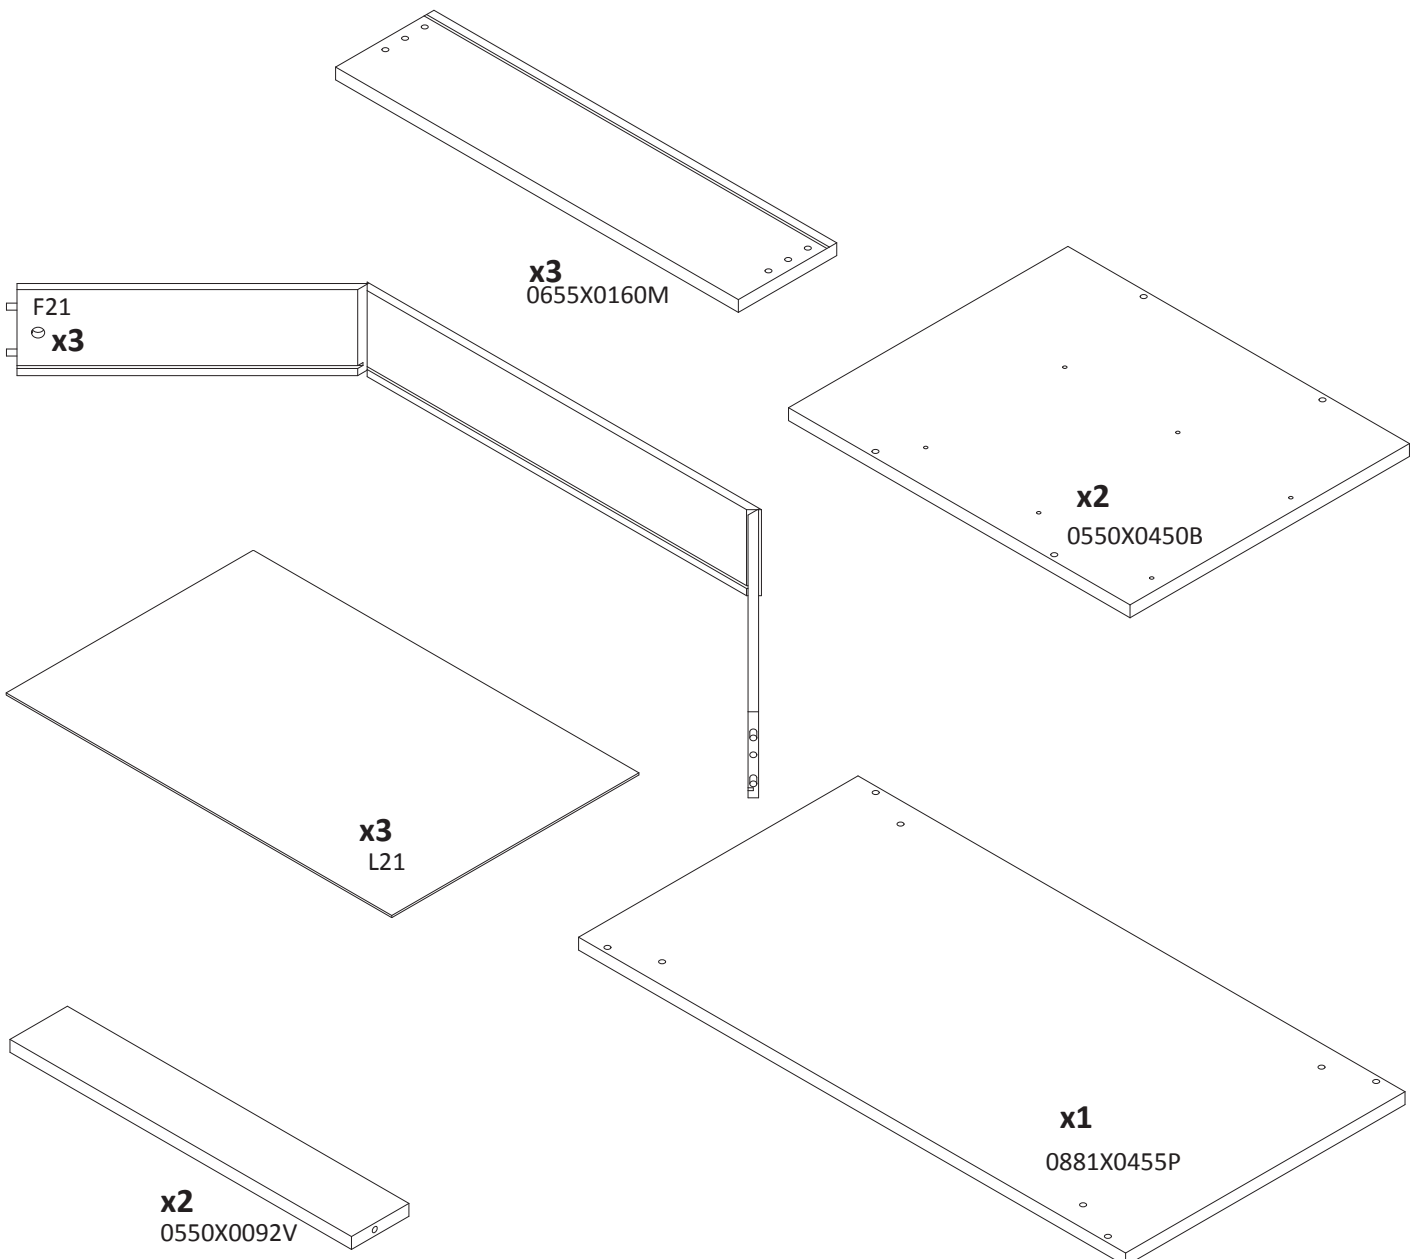

UF3
LWH - 881x455x568
4178 27.06.2019.

11

12

13

14

0094

 3.5x16