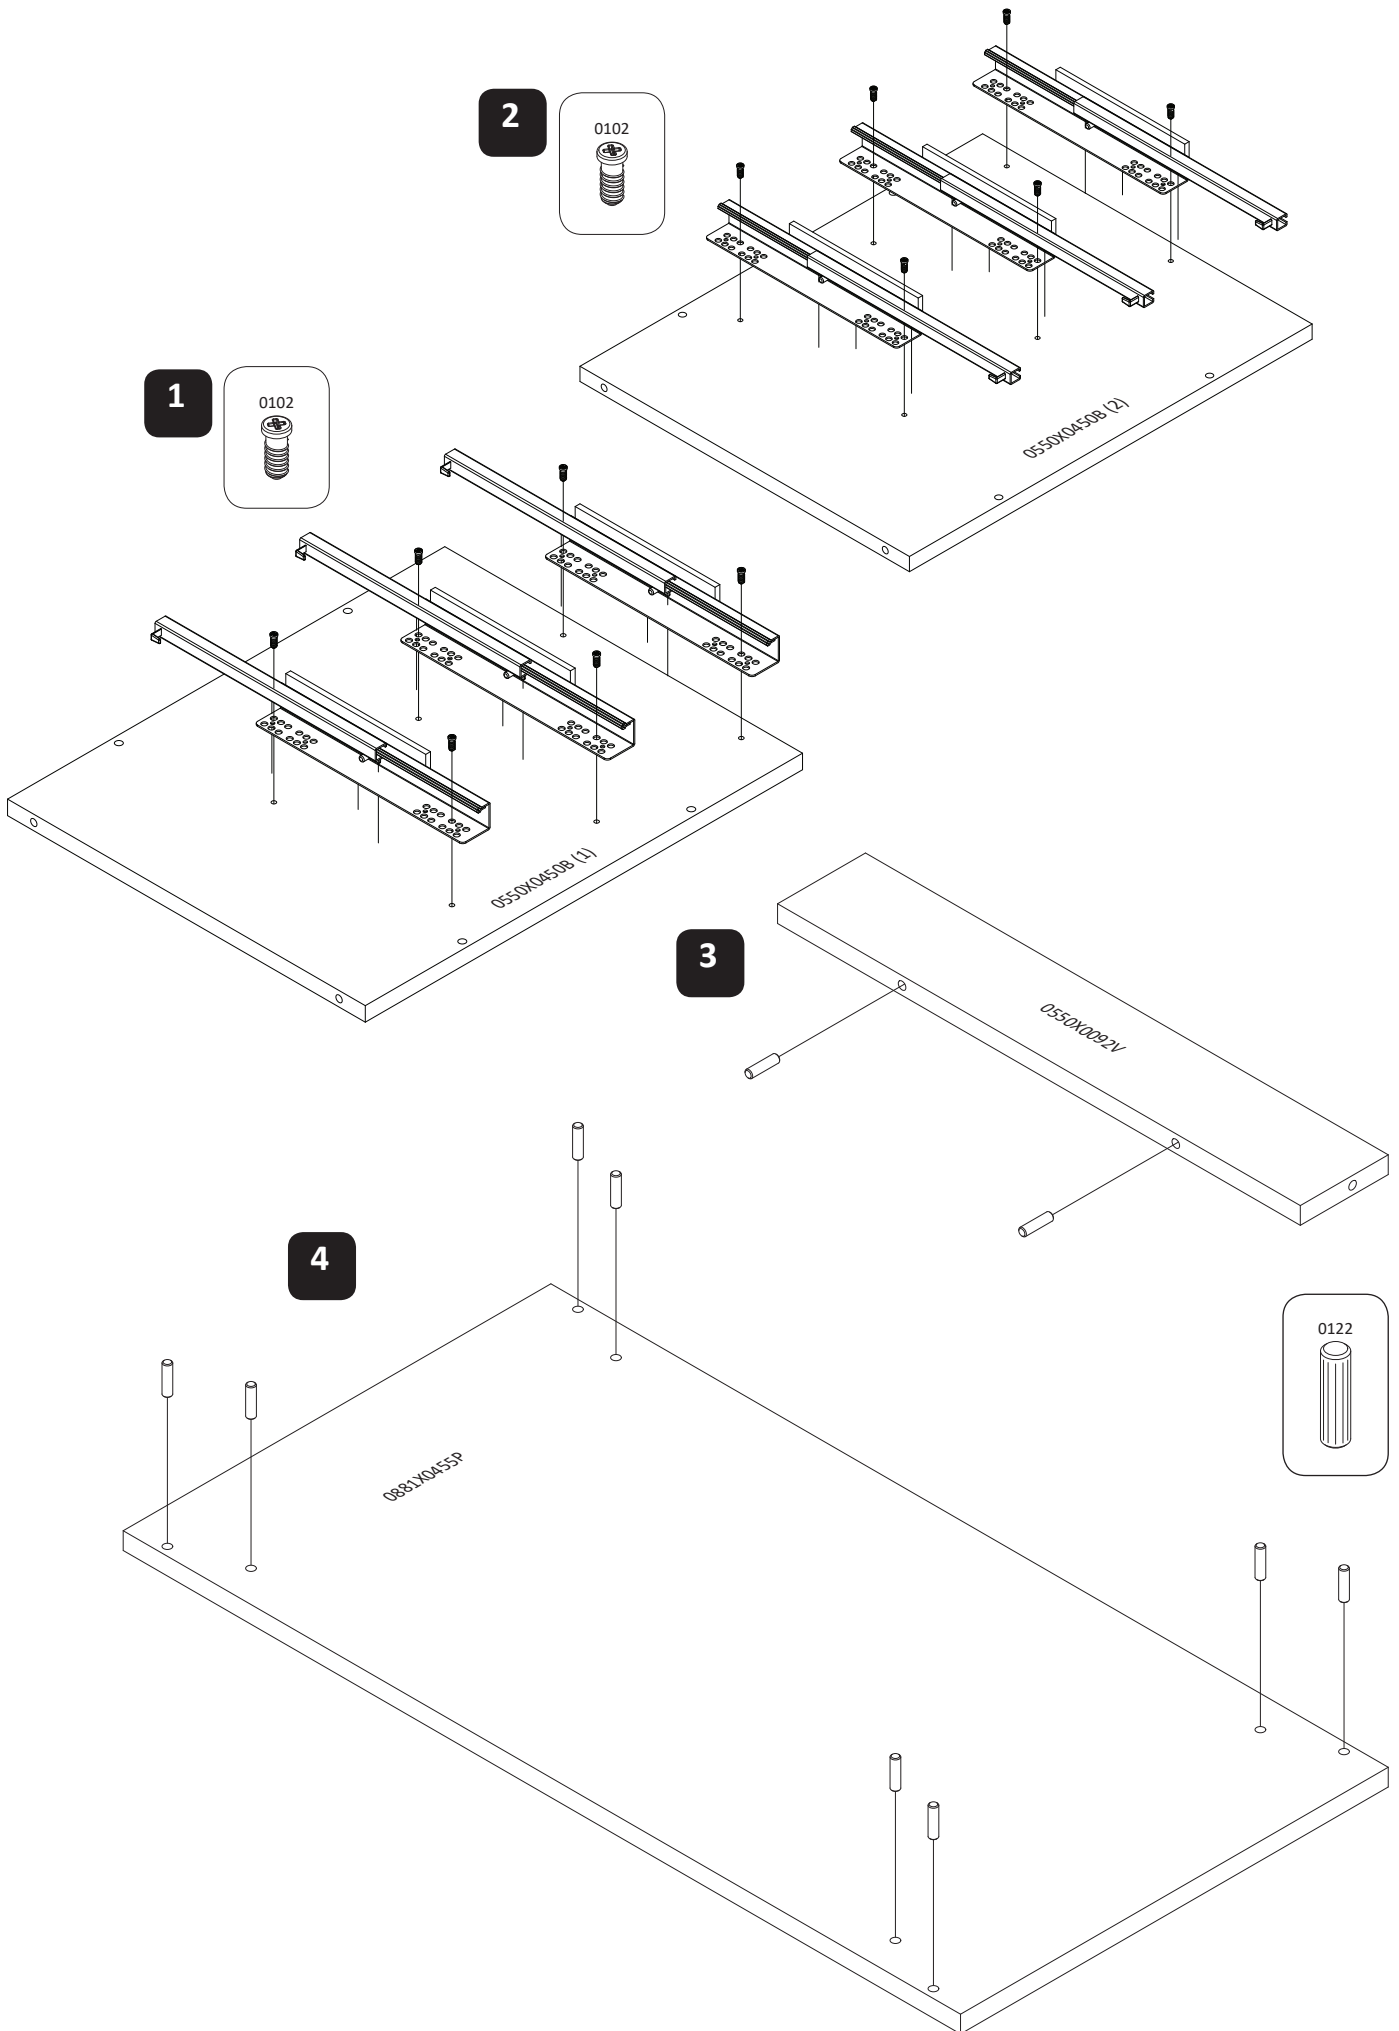

UF3
LWH - 881x455x568
4178 27.06.2019.

11

12

13

14

0094

 3.5x16