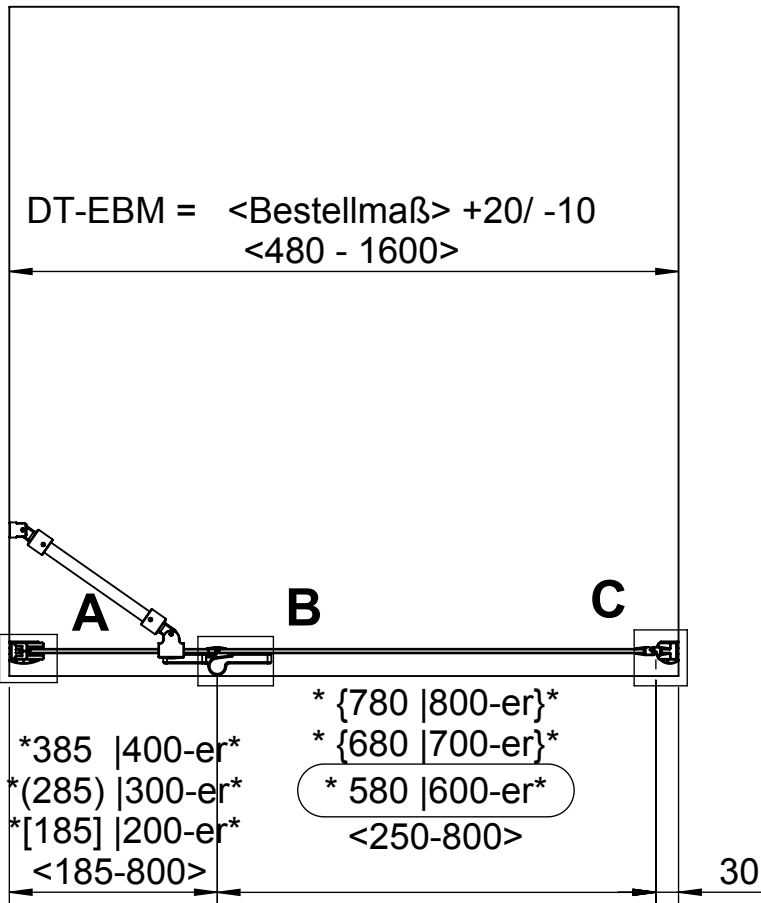

Standard-Modelle:

1000-er
(900-er)
[800-er]

N300

abgebildet
Anschlag links

DETAIL C 1 : 1

DETAIL A 1 : 1

DETAIL B 1 : 1

GEO

® **Duschwände
Spiegelschränke**
...auf Dauer besser

GEO Produkte GmbH
Friedrichsfelder Straße 27
68723 Schwetzingen

Maßstab
1:10

				Datum	Name	Bezeichnung	
			gez.	07.04.2014	Kiefer	Datenblatt N300	
			gepr.			Standardmaße	
Zust. Änderung	Tag	Name	Zeichg. Nr Datenblatt N300			Werkstoff	Blatt A4H 1
						Ers. für G xxxx-xx	2 Blätter

Modelle:
<Maßanfertigung>

Standardmaße

N300

abgebildet
 Anschlag links

DETAIL C 1 : 1

DETAIL A 1 : 1

DETAIL B 1 : 1

GEO