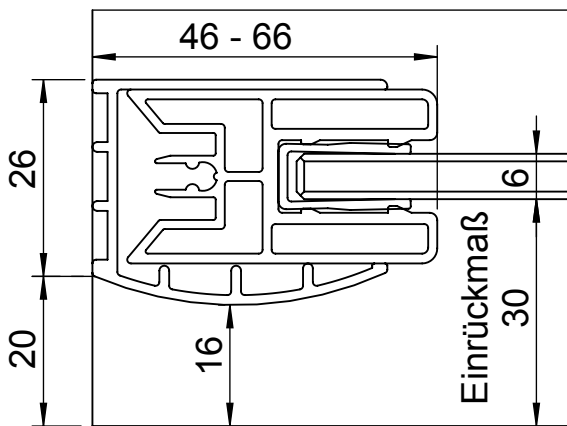

® **Duschwände
Spiegelschränke**
...auf Dauer besser

GEO Produkte GmbH
Friedrichsfelder Straße 27
68723 Schwetzingen

Maßstab
1:10

				Datum	Name	Bezeichnung	
			gez.	07.04.2014	Kiefer	Datenblatt N300	
			gepr.			Standardmaße	
Zust. Änderung	Tag	Name	Zeichg. Nr Datenblatt N300			Werkstoff	Blatt A4H 1
						Ers. für G xxxx-xx	2 Blätter

Modelle:
<Maßanfertigung>

Standardmaße

N300

abgebildet
 Anschlag links

DETAIL C 1 : 1

DETAIL A 1 : 1

DETAIL B 1 : 1

GEO

® **Duschwände
 Spiegelschränke**
 ...auf Dauer besser

GEO Produkte GmbH
 Friedrichsfelder Straße 27
 68723 Schwetzingen

Maßstab
1:10

				Datum	Name	Bezeichnung	
			gez.	07.04.2014	Kiefer	Datenblatt N300	
			gepr.			Maßanfertigung	
Zust. Änderung	Tag	Name	Zeich. Nr Datenblatt N300			Werkstoff	Blatt A4H 2
						Ers. für G xxxx-xx	2 Blätter