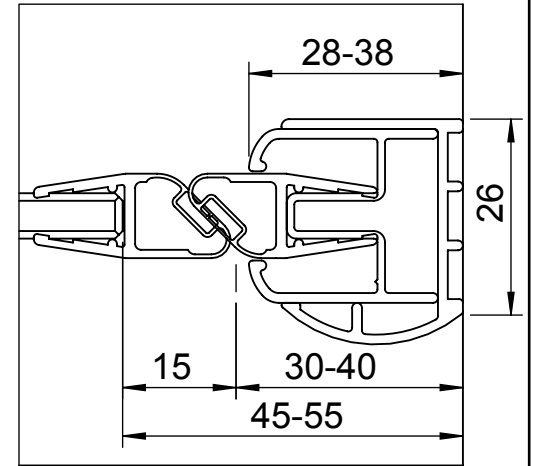

Standard-Modelle:

1000-er
(900-er)
[800-er]

N300

abgebildet
Anschlag links

DETAIL C 1 : 1

DETAIL A 1 : 1

DETAIL B 1 : 1

GEO

® **Duschwände
Spiegelschränke**
...auf Dauer besser

GEO Produkte GmbH
Friedrichsfelder Straße 27
68723 Schwetzingen

Maßstab
1:10

				Datum	Name	Bezeichnung	
			gez.	07.04.2014	Kiefer	Datenblatt N300	
			gepr.			Standardmaße	
Zust. Änderung	Tag	Name	Zeichg. Nr Datenblatt N300			Werkstoff	Blatt A4H 1
						Ers. für G xxxx-xx	2 Blätter

Modelle:
<Maßanfertigung>

Standardmaße

N300

abgebildet
 Anschlag links

DETAIL C 1 : 1

DETAIL A 1 : 1

DETAIL B 1 : 1

GEO

® **Duschwände
 Spiegelschränke**
 ...auf Dauer besser

GEO Produkte GmbH
 Friedrichsfelder Straße 27
 68723 Schwetzingen

Maßstab
1:10

				Datum	Name	Bezeichnung	
			gez.	07.04.2014	Kiefer	Datenblatt N300	
			gepr.			Maßanfertigung	
Zust. Änderung	Tag	Name	Zeich. Nr Datenblatt N300			Werkstoff	Blatt A4H 2
						Ers. für G xxxx-xx	2 Blätter