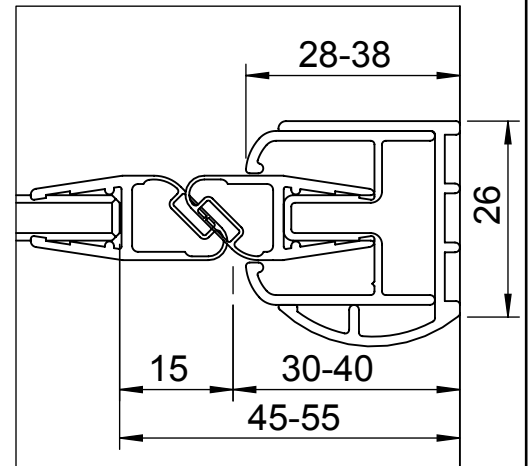

Standard-Modelle:

1000-er
(900-er)
[800-er]

N300

abgebildet
Anschlag links

DETAIL C 1 : 1

DETAIL A 1 : 1

DETAIL B 1 : 1

GEO

® **Duschwände
Spiegelschränke**
...auf Dauer besser

GEO Produkte GmbH
Friedrichsfelder Straße 27
68723 Schwetzingen

Maßstab
1:10

				Datum	Name	Bezeichnung	
			gez.	07.04.2014	Kiefer	Datenblatt N300	
			gepr.			Standardmaße	
Zust. Änderung	Tag	Name	Zeichg. Nr Datenblatt N300			Werkstoff	Blatt A4H 1
						Ers. für G xxxx-xx	2 Blätter

Modelle:
<Maßanfertigung>

Standardmaße

N300

abgebildet
 Anschlag links

DETAIL C 1 : 1

DETAIL A 1 : 1

DETAIL B 1 : 1

GEO

® **Duschwände
 Spiegelschränke**
 ...auf Dauer besser

GEO Produkte GmbH
 Friedrichsfelder Straße 27
 68723 Schwetzingen

Maßstab
1:10

				Datum	Name	Bezeichnung	
			gez.	07.04.2014	Kiefer	Datenblatt N300	
			gepr.			Maßanfertigung	
Zust. Änderung	Tag	Name	Zeich. Nr Datenblatt N300			Werkstoff	Blatt A4H 2
						Ers. für G xxxx-xx	2 Blätter