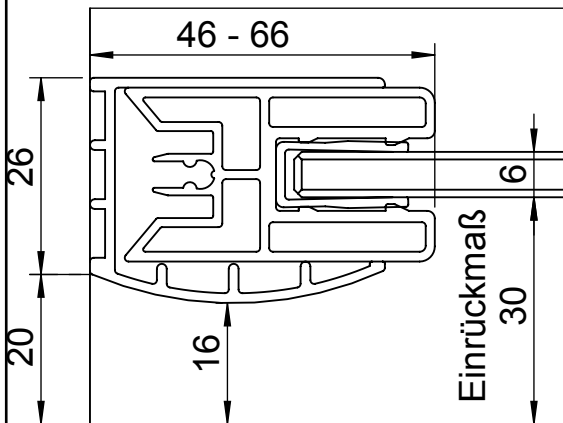

Standard-Modelle:

1000-er
(900-er)
[800-er]

N300

abgebildet
Anschlag links

DETAIL C 1 : 1

DETAIL A 1 : 1

DETAIL B 1 : 1

GEO

® **Duschwände
Spiegelschränke**
...auf Dauer besser

GEO Produkte GmbH
Friedrichsfelder Straße 27
68723 Schwetzingen

Maßstab
1:10

				Datum	Name	Bezeichnung	
			gez.	07.04.2014	Kiefer	Datenblatt N300	
			gepr.			Standardmaße	
Zust. Änderung	Tag	Name	Zeichg. Nr Datenblatt N300			Werkstoff	Blatt A4H 1
						Ers. für G xxxx-xx	2 Blätter

Modelle:
<Maßanfertigung>

Standardmaße

N300

abgebildet
 Anschlag links

DETAIL C 1 : 1

DETAIL A 1 : 1

DETAIL B 1 : 1

GEO

® **Duschwände
 Spiegelschränke**
 ...auf Dauer besser

GEO Produkte GmbH
 Friedrichsfelder Straße 27
 68723 Schwetzingen

Maßstab
1:10

				Datum	Name	Bezeichnung	
			gez.	07.04.2014	Kiefer	Datenblatt N300	
			gepr.			Maßanfertigung	
Zust. Änderung	Tag	Name	Zeich. Nr Datenblatt N300			Werkstoff	Blatt A4H 2
						Ers. für G xxxx-xx	2 Blätter