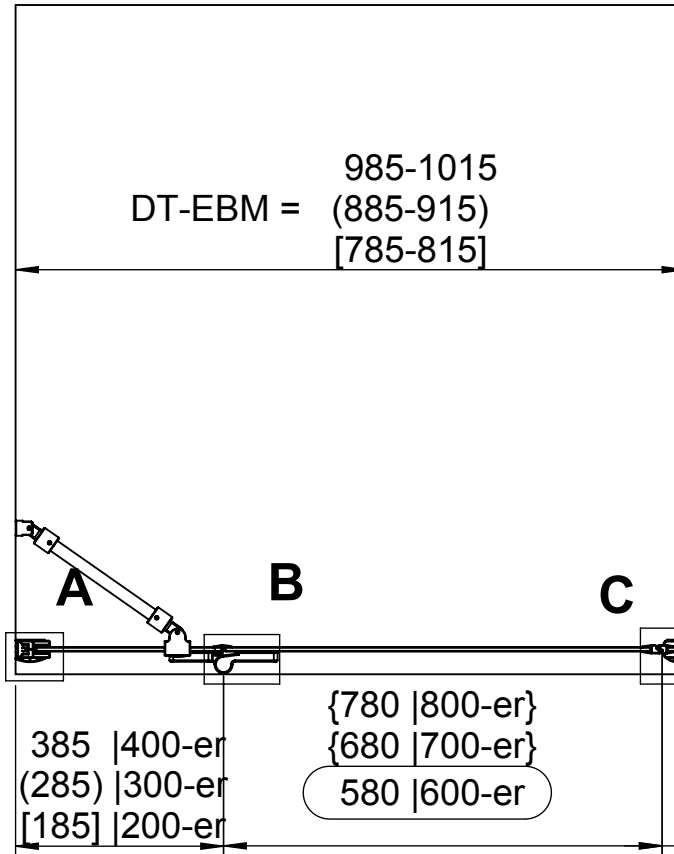

Standard-Modelle:

1000-er
(900-er)
[800-er]

N300

abgebildet
Anschlag links

DETAIL C 1 : 1

DETAIL A 1 : 1

DETAIL B 1 : 1

GEO

® **Duschwände
Spiegelschränke**
...auf Dauer besser

GEO Produkte GmbH
Friedrichsfelder Straße 27
68723 Schwetzingen

Maßstab
1:10

				Datum	Name	Bezeichnung	
			gez.	07.04.2014	Kiefer	Datenblatt N300	
			gepr.			Standardmaße	
Zust. Änderung	Tag	Name	Zeichg. Nr Datenblatt N300			Werkstoff	Blatt A4H 1
						Ers. für G xxxx-xx	2 Blätter

Modelle:
<Maßanfertigung>

Standardmaße

N300

abgebildet
 Anschlag links

DETAIL C 1 : 1

DETAIL A 1 : 1

DETAIL B 1 : 1

GEO