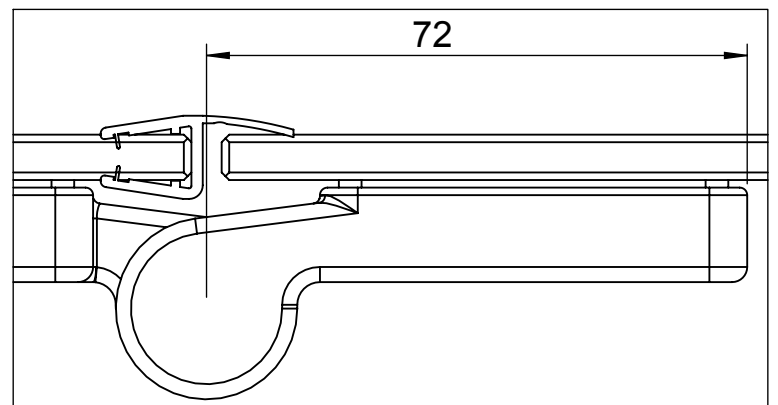

Standard-Modelle:

1000-er
(900-er)
[800-er]

N300

abgebildet
Anschlag links

DETAIL C 1 : 1

DETAIL A 1 : 1

DETAIL B 1 : 1

GEO

® **Duschwände
Spiegelschränke**
...auf Dauer besser

GEO Produkte GmbH
Friedrichsfelder Straße 27
68723 Schwetzingen

Maßstab
1:10

				Datum	Name	Bezeichnung	
			gez.	07.04.2014	Kiefer	Datenblatt N300	
			gepr.			Standardmaße	
Zust. Änderung	Tag	Name	Zeichg. Nr Datenblatt N300			Werkstoff	Blatt A4H 1
						Ers. für G xxxx-xx	2 Blätter

Modelle:
<Maßanfertigung>

Standardmaße

N300

abgebildet
 Anschlag links

DETAIL C 1 : 1

DETAIL A 1 : 1

DETAIL B 1 : 1

GEO

® **Duschwände
 Spiegelschränke**
 ...auf Dauer besser

GEO Produkte GmbH
 Friedrichsfelder Straße 27
 68723 Schwetzingen

Maßstab
1:10

				Datum	Name	Bezeichnung	
			gez.	07.04.2014	Kiefer	Datenblatt N300	
			gepr.			Maßanfertigung	
Zust. Änderung	Tag	Name	Zeich. Nr Datenblatt N300			Werkstoff	Blatt A4H 2
						Ers. für G xxxx-xx	2 Blätter