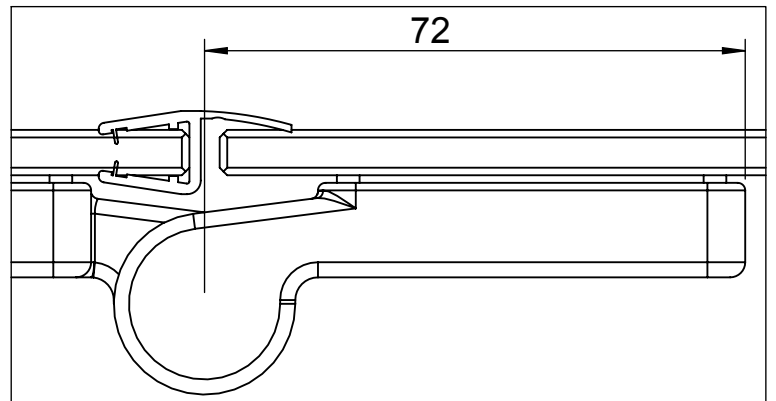

Modelle:
<Maßanfertigung>

Standardmaße

N300

abgebildet
 Anschlag links

DETAIL C 1 : 1

DETAIL A 1 : 1

DETAIL B 1 : 1

GEO

® **Duschwände
 Spiegelschränke**
 ...auf Dauer besser

GEO Produkte GmbH
 Friedrichsfelder Straße 27
 68723 Schwetzingen

Maßstab
1:10

				Datum	Name	Bezeichnung	
			gez.	07.04.2014	Kiefer	Datenblatt N300	
			gepr.			Maßanfertigung	
Zust. Änderung	Tag	Name	Zeich. Nr Datenblatt N300			Werkstoff	Blatt A4H 2
						Ers. für G xxxx-xx	2 Blätter