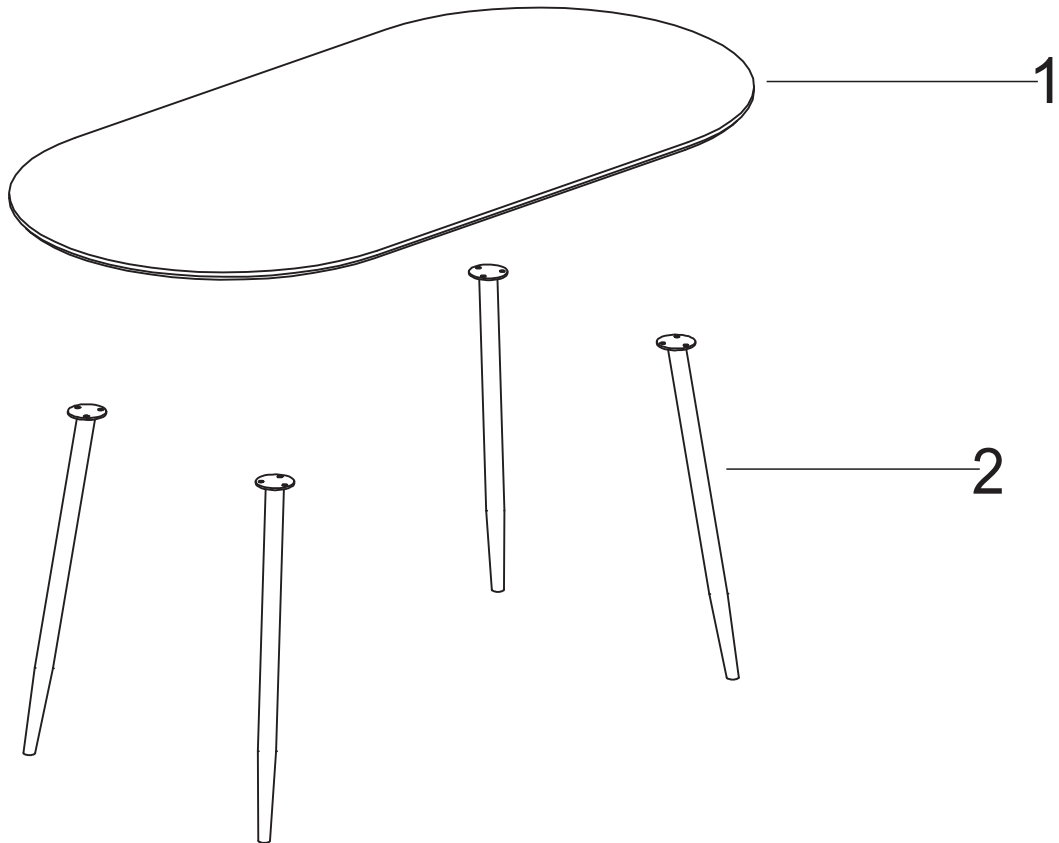

Monza table

- | | |
|---|-------------------------------------|
| (D) Montageanleitung | (GB) Assembly instructions |
| (FR) Notice de montage | (IT) Istruzioni di montaggio |
| (NL) Handleiding voor de montage | (PL) Instrukcja montażu |
| (CZ) Montážní návod | (SK) Návod na montáž |
| (HU) Szerelési útmutató | (RO) Instrucțiuni de montaj |
| (TR) Montaj talimatı | (RU) ИНСТРУКЦИЯ ПО МОНТАЖУ |

Тур • Туре • Tip • Típus • Тиро •
Тип

M8X16mm

A*12

φ12x1.2mm

B*12

5mm

C*1

φ15x2mm

D*4

2/4

	A*12
	B*12
	C*1
	D*4

3

4/4