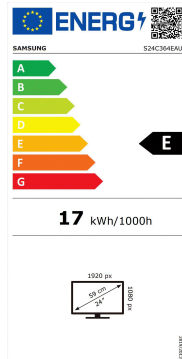

Essential Monitor S36C