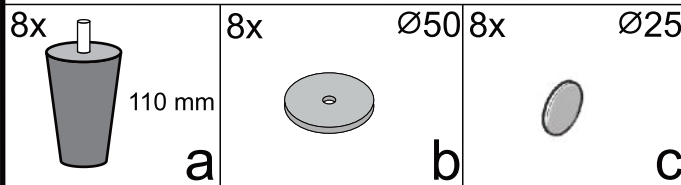

MIKE SET/RHADA

1. (DE) Montageanleitung
   (PL) Instrukcja montażu
   (NL) Handleiding voor de montage
   (GB) Assembly instructions
   (TR) Montaj talimatı
   (RU) Инструкция по монтажу
   (IT) Istruzioni di montaggio
   (FR) Notice de montage
   (RO) Instrucțiuni de asamblare
   (SK) Montážny návod
   (CZ) Montážní návod
   (HU) Szerelési útmutató

Name - Nazwa - Naam - Name - Isim - название
Nome - Nom - Numele - Meno - Jméno - Neve

MIKE SET RHADA