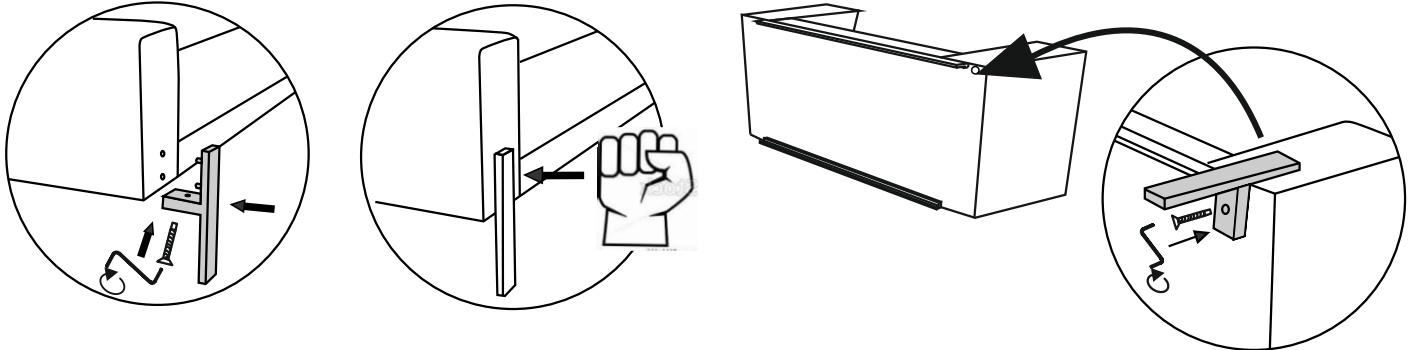

SUND

2-sitzer

20 min

(D) Montageanleitung	(GB) Assembly instructions
(FR) Notice de montage	(IT) Istruzioni di montaggio
(NL) Handleiding voor de montage	(PL) Instrukcja montażu
(CZ) Montážní návod	(SK) Návod na montáž
(HU) Szerelési útmutató	(RO) Instrucțiuni de montaj
(TR) Montaj talimatı	(RU) Инструкция по монтажу

1

2

3