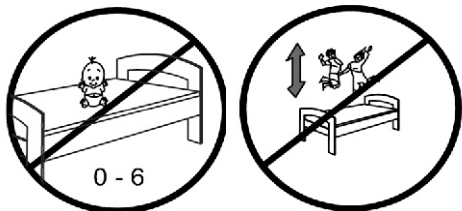

SUND

2-sitzer

20 min

(D) Montageanleitung	(GB) Assembly instructions
(FR) Notice de montage	(IT) Istruzioni di montaggio
(NL) Handleiding voor de montage	(PL) Instrukcja montażu
(CZ) Montážní návod	(SK) Návod na montáž
(HU) Szerelési útmutató	(RO) Instrucțiuni de montaj
(TR) Montaj talimatı	(RU) Инструкция по монтажу

1

2

3