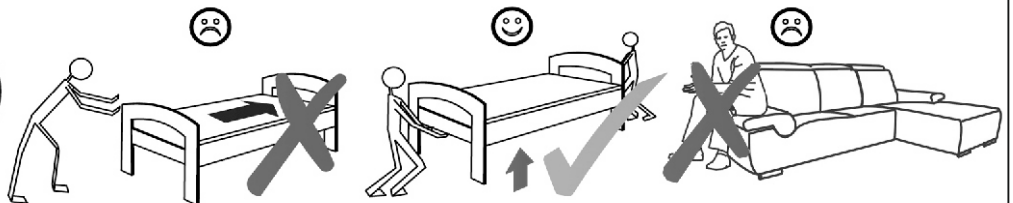

SUND

2-sitzer

20 min

(D) Montageanleitung	(GB) Assembly instructions
(FR) Notice de montage	(IT) Istruzioni di montaggio
(NL) Handleiding voor de montage	(PL) Instrukcja montażu
(CZ) Montážní návod	(SK) Návod na montáž
(HU) Szerelési útmutató	(RO) Instrucțiuni de montaj
(TR) Montaj talimatı	(RU) Инструкция по монтажу

1

2

3