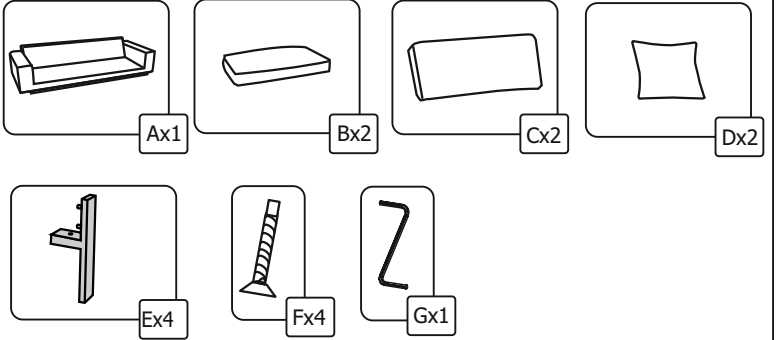

## 2-sitzer

20 min

- |                                  |                              |
|----------------------------------|------------------------------|
| (D) Montageanleitung             | (GB) Assembly instructions   |
| (FR) Notice de montage           | (IT) Istruzioni di montaggio |
| (NL) Handleiding voor de montage | (PL) Instrukcja montażu      |
| (CZ) Montážní návod              | (SK) Návod na montáž         |
| (HU) Szerelési útmutató          | (RO) Instrucțiuni de montaj  |
| (TR) Montaj talimatı             | (RU) Инструкция по монтажу   |