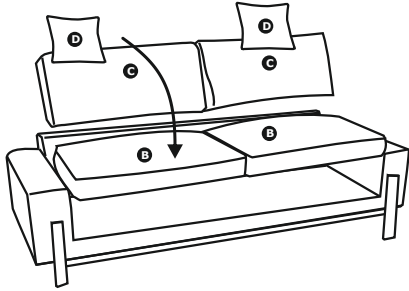

## 2-sitzer

20 min

- |                                  |                              |
|----------------------------------|------------------------------|
| (D) Montageanleitung             | (GB) Assembly instructions   |
| (FR) Notice de montage           | (IT) Istruzioni di montaggio |
| (NL) Handleiding voor de montage | (PL) Instrukcja montażu      |
| (CZ) Montážní návod              | (SK) Návod na montáž         |
| (HU) Szerelési útmutató          | (RO) Instrucțiuni de montaj  |
| (TR) Montaj talimatı             | (RU) Инструкция по монтажу   |