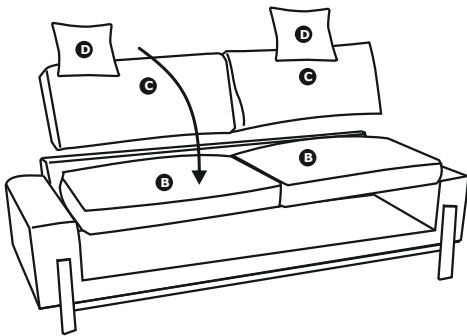

SUND

2-sitzer

20 min

(D) Montageanleitung	(GB) Assembly instructions
(FR) Notice de montage	(IT) Istruzioni di montaggio
(NL) Handleiding voor de montage	(PL) Instrukcja montażu
(CZ) Montážní návod	(SK) Návod na montáž
(HU) Szerelési útmutató	(RO) Instrucțiuni de montaj
(TR) Montaj talimatı	(RU) Инструкция по монтажу

1

2

3