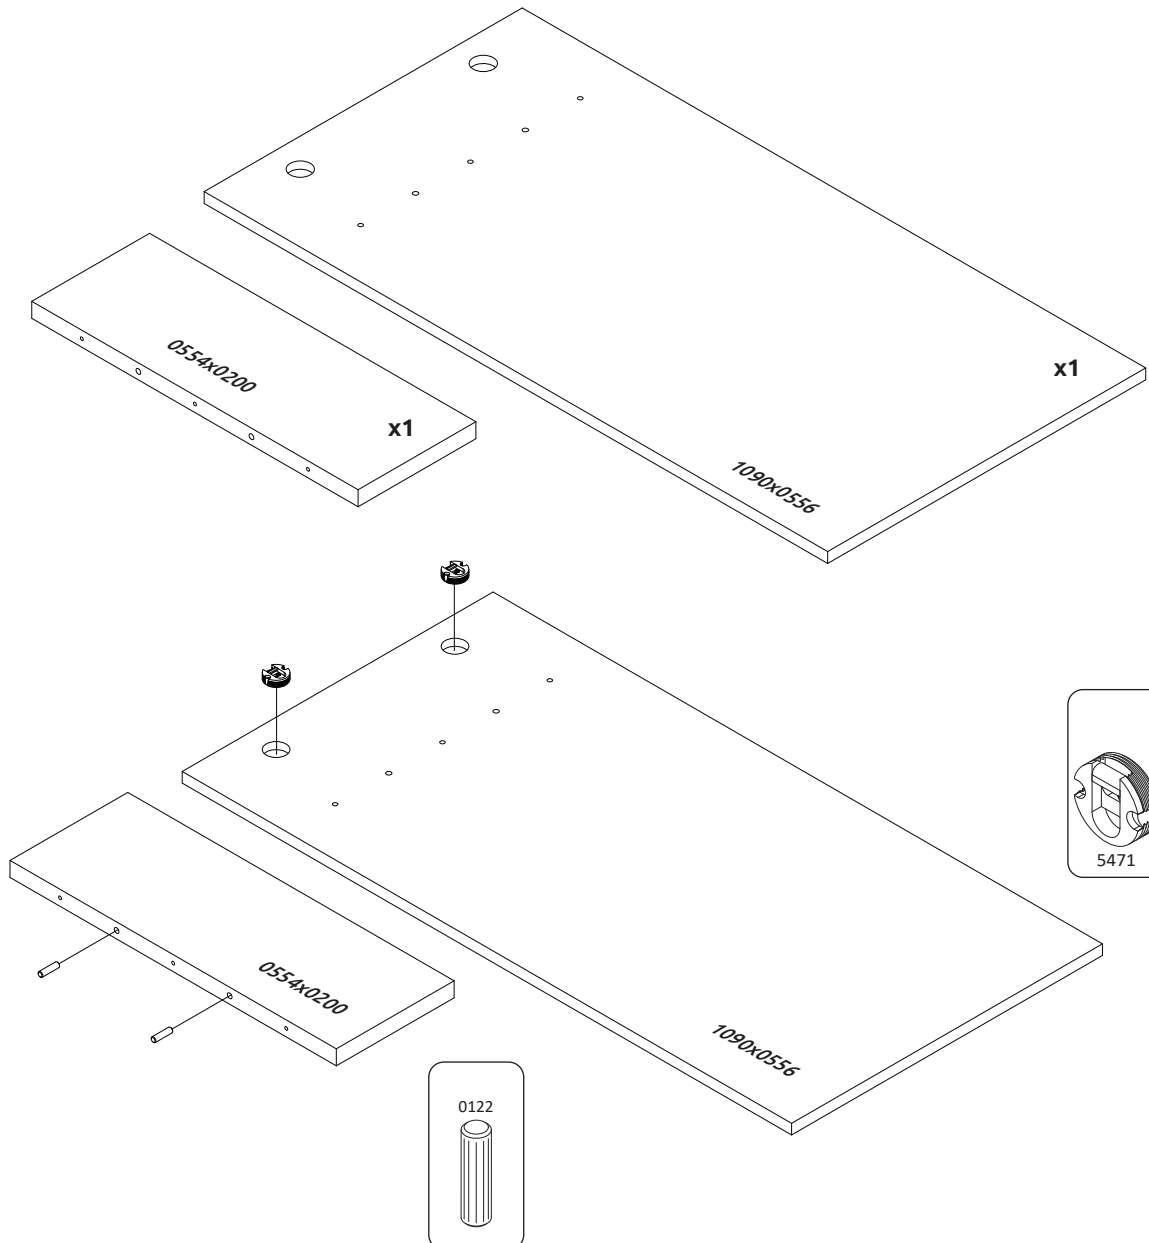

ONYX-CLK
LWH - 556x1090x218
02.04.2020

1

2

3

4

РУССКИЙ
Важная информация
Внимательно прочитайте.
Сохраните эту информацию.

ВНИМАНИЕ
Крепежные средства для крепления к стене не прилагаются, для разных материалов стен требуются различные крепления. Используйте крепежные средства, подходящие для материала стен в Вашем доме. Если Вы не уверены, какой тип крепления подходит к данному материалу, обратитесь в специализированный магазин.