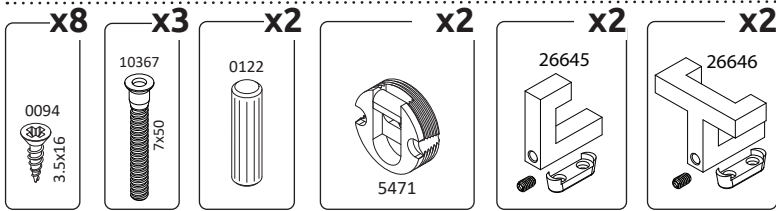

ONYX-CLK
LWH - 556x1090x218
02.04.2020

1

2

3

4

РУССКИЙ
Важная информация
Внимательно прочитайте.
Сохраните эту информацию.

ВНИМАНИЕ
Крепежные средства для крепления к стене не прилагаются, для разных материалов стен требуются различные крепления. Используйте крепежные средства, подходящие для материала стен в Вашем доме. Если Вы не уверены, какой тип крепления подходит к данному материалу, обратитесь в специализированный магазин.