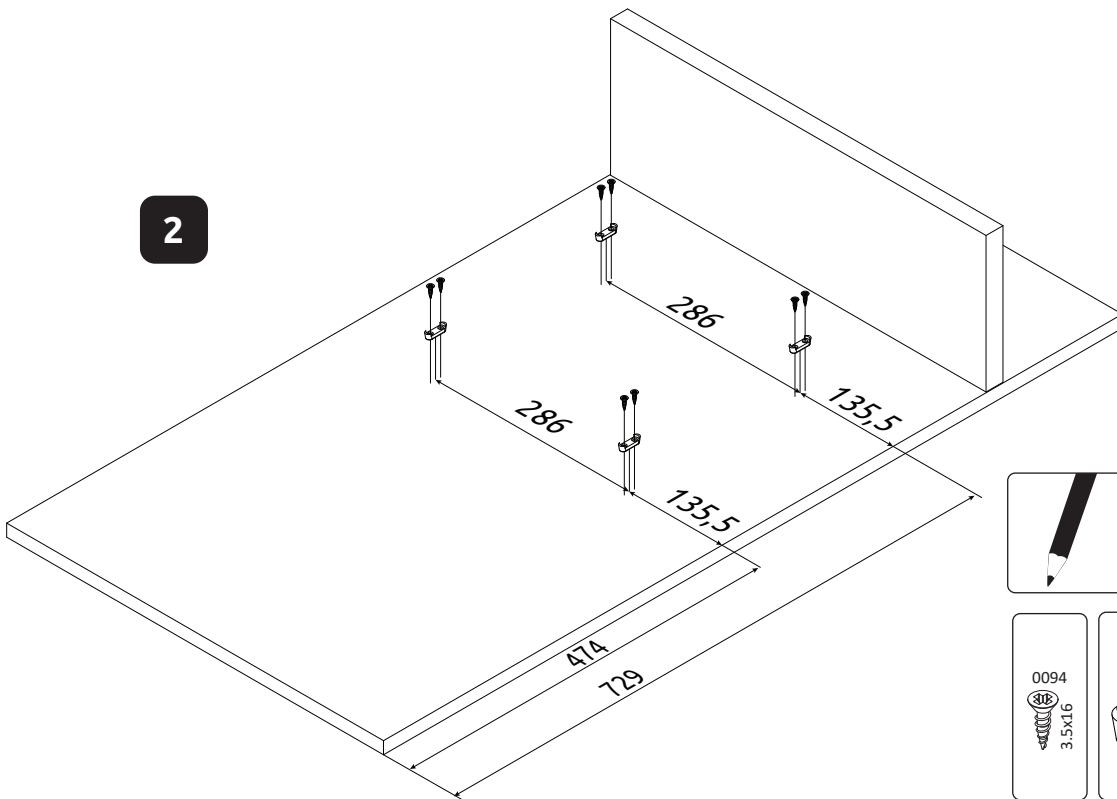

ONYX-CLK
LWH - 556x1090x218
02.04.2020

1

2

3

4

РУССКИЙ
Важная информация
Внимательно прочитайте.
Сохраните эту информацию.

ВНИМАНИЕ
Крепежные средства для крепления к стене не прилагаются, для разных материалов стен требуются различные крепления. Используйте крепежные средства, подходящие для материала стен в Вашем доме. Если Вы не уверены, какой тип крепления подходит к данному материалу, обратитесь в специализированный магазин.