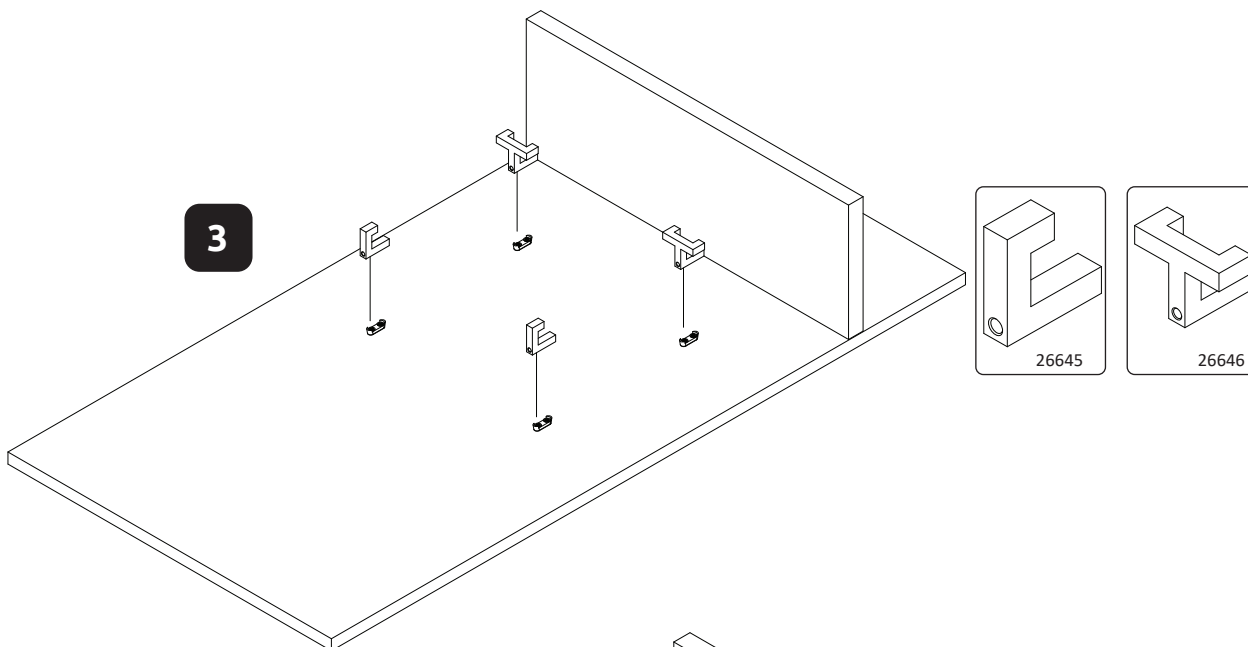

ONYX-CLK
LWH - 556x1090x218
02.04.2020

1

2

3

4

РУССКИЙ
Важная информация
Внимательно прочитайте.
Сохраните эту информацию.

ВНИМАНИЕ
Крепежные средства для крепления к стене не прилагаются, для разных материалов стен требуются различные крепления. Используйте крепежные средства, подходящие для материала стен в Вашем доме. Если Вы не уверены, какой тип крепления подходит к данному материалу, обратитесь в специализированный магазин.