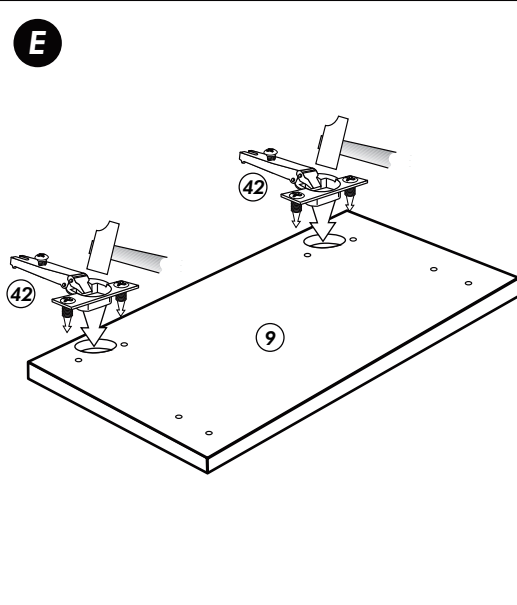

Back-/Kühlumbau 165cm

Nr. 318 Rev.00

- 22** 8x
- 23** 8x Ø 3
- 26** 4,0 x 30 M4
- 60** 2x Ø 5
- 72** 2x
- 21** 1x
- 70** LEIM GLUE 1x
- 71** 2x
- 63** 10x 8 x 30

Eckunterschrank ohne APL

Nr. 010 Rev.00

37 5x 	22 8x
36 16x 3,5 x 15 	26 4x 4,0 x 30 M4
23 4x Ø 3mm 	60 2x Ø 5
46 2x 	45 2x M4 x 10
42 2x 	21 2x
39 2x 	34 4x
70 1x LEIM GLUE 	27 24x 3,0 x 20
63 4x 8 x 30 	106 4x 4,0 x 30

Kochfeldumbau

Nr. 015 Rev.02

63 4x 8 x 30	126 4x				
70 1x LEIM GLUE	106 4x 4,0 x 30	78 2x links	79 2x rechts	22 4x	36 40x 3,5 x 16
23 4x	21 2x	27 24x 3,0 x 20	30 2x	29 2x	26 4x 4 x 30 M4

1

<p>(30) </p> <p>2x</p>	<p>(29) </p> <p>2x</p>	<p>(36)  3,5 x 16</p> <p>12x</p>
<p>(79) </p> <p>2x rechts</p>	<p>(78) </p> <p>2x links</p>	<p>(63)  8 x 30</p> <p>4x</p>