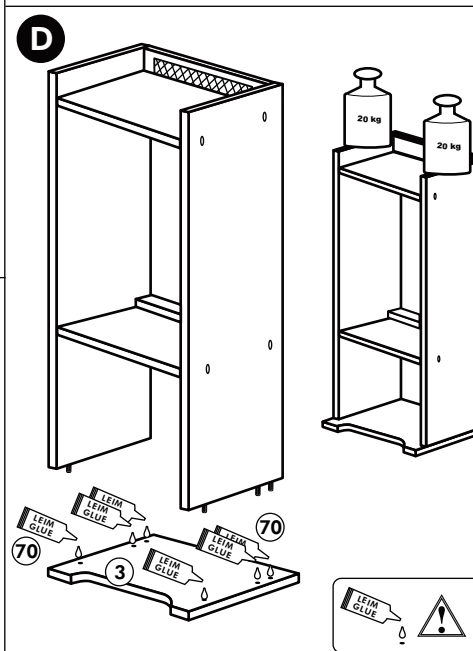

Back-/Kühlumbau 165cm

Nr. 318 Rev.00

- 22** 8x
- 23** 8x Ø 3
- 26** 4,0 x 30 M4
- 60** 2x Ø 5
- 72** 2x
- 21** 1x
- 70** LEIM GLUE 1x
- 71** 2x
- 63** 10x 8 x 30

Eckunterschrank ohne APL

Nr. 010 Rev.00

37 5x 	22 8x
36 16x 3,5 x 15 	26 4x 4,0 x 30 M4
23 4x Ø 3mm 	60 2x Ø 5
46 2x 	45 2x M4 x 10
42 2x 	21 2x
39 2x 	34 4x
70 1x LEIM GLUE 	27 24x 3,0 x 20
63 4x 8 x 30 	106 4x 4,0 x 30