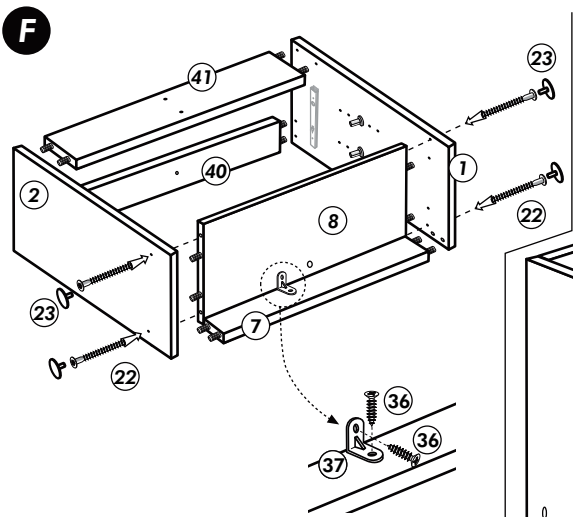

Back-/Kühlumbau 165cm

Nr. 318 Rev.00

- 22** 8x
- 23** 8x Ø 3
- 26** 4,0 x 30 M4
- 60** 2x Ø 5
- 72** 2x
- 21** 1x
- 70** LEIM GLUE 1x
- 71** 2x
- 63** 10x 8 x 30

Eckunterschrank ohne APL

Nr. 010 Rev.00

37 5x 	22 8x
36 16x 3,5 x 15 	26 4x 4,0 x 30 M4
23 4x Ø 3mm 	60 2x Ø 5
46 2x 	45 2x M4 x 10
42 2x 	21 2x
39 2x 	34 4x
70 1x LEIM GLUE 	27 24x 3,0 x 20
63 4x 8 x 30 	106 4x 4,0 x 30