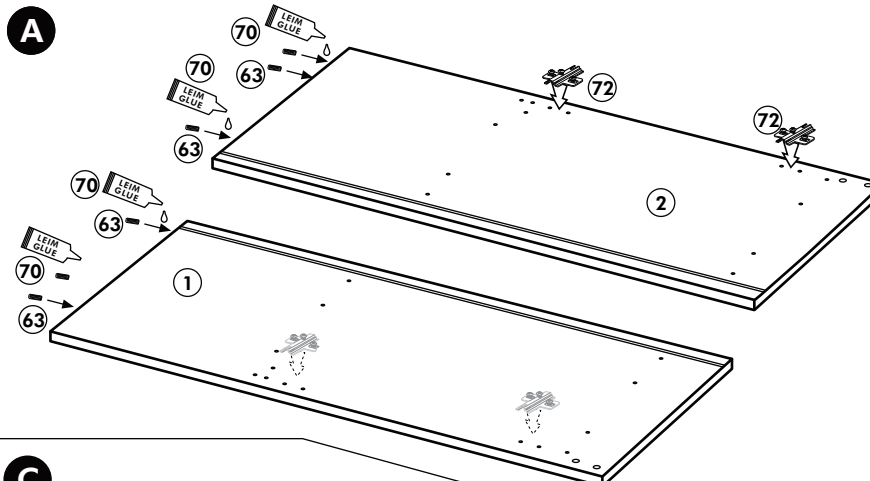

Back-/Kühlumbau 165cm

Nr. 318 Rev.00

- 22** 8x
- 23** 8x Ø 3
- 26** 4,0 x 30 M4
- 60** 2x Ø 5
- 72** 2x
- 21** 1x
- 70** LEIM GLUE 1x
- 71** 2x
- 63** 10x 8 x 30

Eckunterschrank ohne APL

Nr. 010 Rev.00

37 5x 	22 8x
36 16x 3,5 x 15 	26 4x 4,0 x 30 M4
23 4x Ø 3mm 	60 2x Ø 5
46 2x 	45 2x M4 x 10
42 2x 	21 2x
39 2x 	34 4x
70 1x LEIM GLUE 	27 24x 3,0 x 20
63 4x 8 x 30 	106 4x 4,0 x 30

6

106	
4x	4,0 x 30

Spüle-Unterschrank

Nr. 401 Rev.00

37 1x 	30 2x
36 2x 3,5 x 15 	29 2x Ø 10
32 1x Ø 12 	22 5x
23 4x Ø 3 	26 4x 4,0 x 30 M4 x 30
46 4x 	31 4x
42 4x 	60 4x Ø 5
63 4x 8 x 30 	27 24x 3,0 x 20
106 4x 4,0 x 30 	21 2x
	33 1x