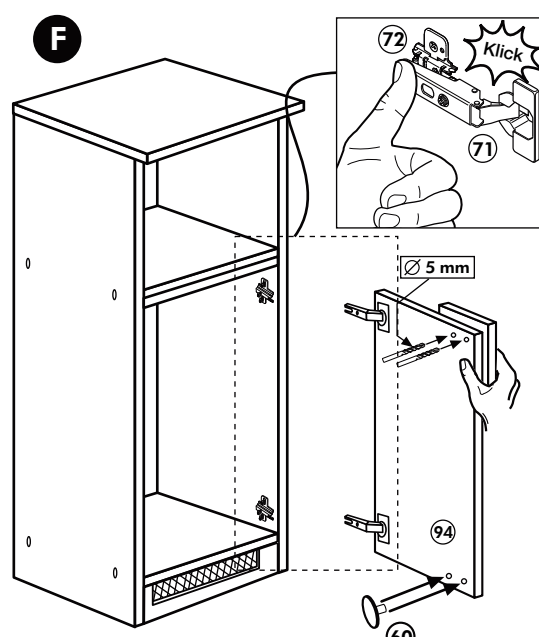

Back-/Kühlumbau 165cm

Nr. 318 Rev.00

- 22** 8x
- 23** 8x Ø 3
- 26** 4,0 x 30 M4
- 60** 2x Ø 5
- 72** 2x
- 21** 1x
- 70** LEIM GLUE 1x
- 71** 2x
- 63** 10x 8 x 30

Eckunterschrank ohne APL

Nr. 010 Rev.00

37 5x 	22 8x
36 16x 3,5 x 15 	26 4x 4,0 x 30 M4
23 4x Ø 3mm 	60 2x Ø 5
46 2x 	45 2x M4 x 10
42 2x 	21 2x
39 2x 	34 4x
70 1x LEIM GLUE 	27 24x 3,0 x 20
63 4x 8 x 30 	106 4x 4,0 x 30