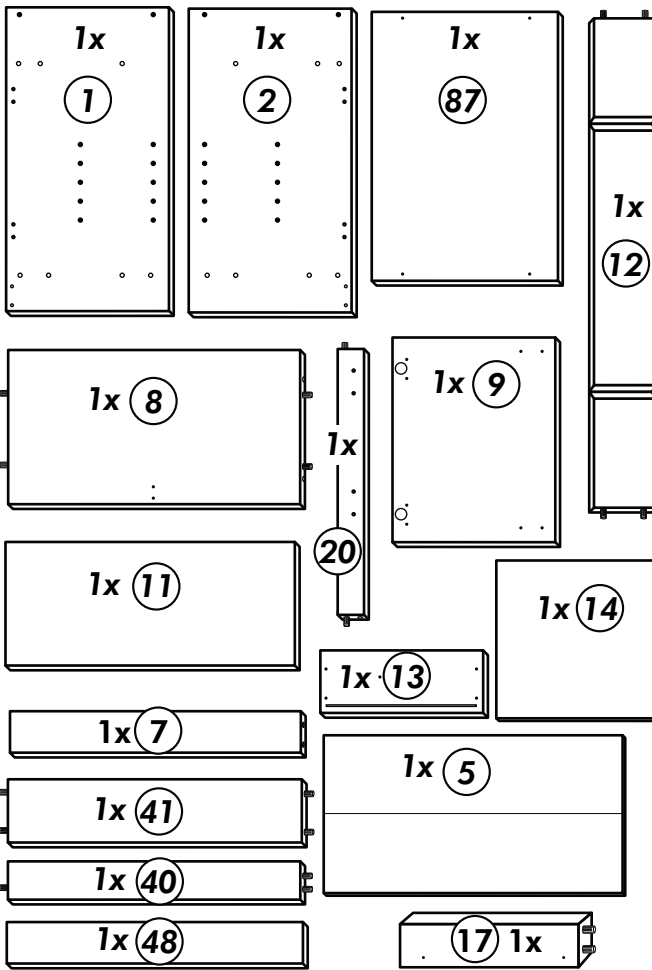

Back-/Kühlumbau 165cm

Nr. 318 Rev.00

- 22** 8x
- 23** 8x Ø 3
- 26** 4,0 x 30 M4
- 60** 2x Ø 5
- 72** 2x
- 21** 1x
- 70** LEIM GLUE 1x
- 71** 2x
- 63** 10x 8 x 30

Eckunterschrank ohne APL

Nr. 010 Rev.00

37 5x 	22 8x
36 16x 3,5 x 15 	26 4x 4,0 x 30 M4
23 4x Ø 3mm 	60 2x Ø 5
46 2x 	45 2x M4 x 10
42 2x 	21 2x
39 2x 	34 4x
70 1x LEIM GLUE 	27 24x 3,0 x 20
63 4x 8 x 30 	106 4x 4,0 x 30

Kochfeldumbau

Nr. 015 Rev.02

63 4x 8 x 30	126 4x				
70 1x LEIM GLUE	106 4x 4,0 x 30	78 2x links	79 2x rechts	22 4x	36 40x 3,5 x 16
23 4x	21 2x	27 24x 3,0 x 20	30 2x	29 2x	26 4x 4 x 30 M4

1

<p>(30) </p> <p>2x</p>	<p>(29) </p> <p>2x</p>	<p>(36)  3,5 x 16</p> <p>12x</p>
<p>(79) </p> <p>2x rechts</p>	<p>(78) </p> <p>2x links</p>	<p>(63)  8 x 30</p> <p>4x</p>

2

<p>(22) </p> <p>4x</p>
<p>(70)  LEIM GLUE</p> <p>1x</p>

3

4

(27)	3,0 x 20
24x	
(23)	
4x	

5 2x

36	3,5 x 16
28x	
126	
4x	

26		4 x 30
4x		
21		
2x		

6

106	
4x	4,0 x 30

Spüle-Unterschrank

Nr. 401 Rev.00

37 1x 	30 2x
36 2x 3,5 x 15 	29 2x Ø 10
32 1x Ø 12 	22 5x
23 4x Ø 3 	26 4x 4,0 x 30 M4 x 30
46 4x 	31 4x
42 4x 	60 4x Ø 5
63 4x 8 x 30 	27 24x 3,0 x 20
106 4x 4,0 x 30 	21 2x
	33 1x