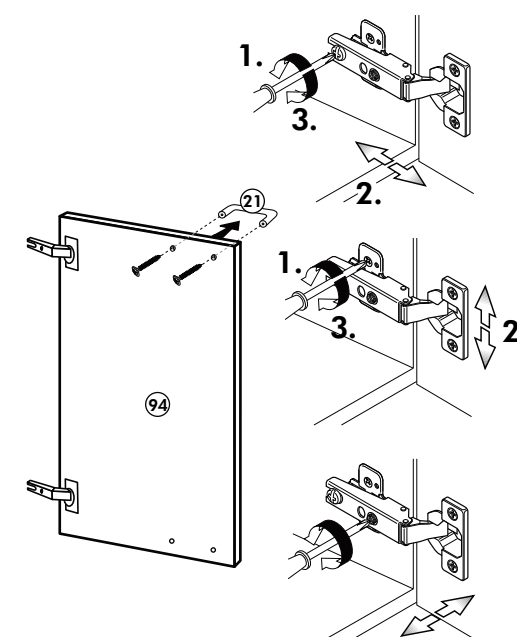

Back-/Kühlumbau 165cm

Nr. 318 Rev.00

- 22** 8x
- 23** 8x Ø 3
- 26** 4,0 x 30 M4
- 60** 2x Ø 5
- 72** 2x
- 21** 1x
- 70** LEIM GLUE 1x
- 71** 2x
- 63** 10x 8 x 30

Eckunterschrank ohne APL

Nr. 010 Rev.00

37 5x 	22 8x
36 16x 3,5 x 15 	26 4x 4,0 x 30 M4
23 4x Ø 3mm 	60 2x Ø 5
46 2x 	45 2x M4 x 10
42 2x 	21 2x
39 2x 	34 4x
70 1x LEIM GLUE 	27 24x 3,0 x 20
63 4x 8 x 30 	106 4x 4,0 x 30