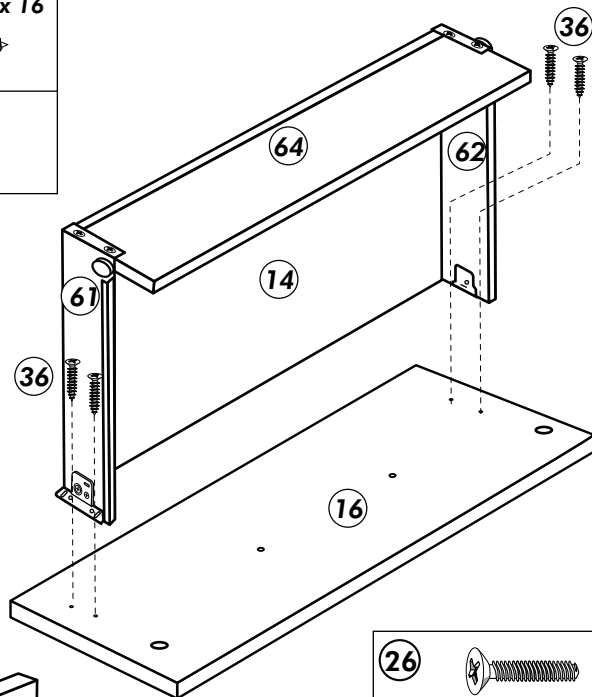

36	3,5 x 16
28x	
126	
4x