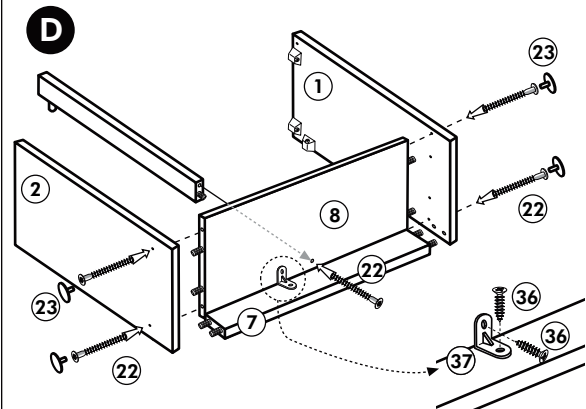

2

<p>(22) </p> <p>4x</p>
<p>(70)  LEIM GLUE</p> <p>1x</p>

3

4

(27)	3,0 x 20
24x	
(23)	
4x	

5 2x

36	3,5 x 16
28x	
126	
4x	

26		4 x 30
4x		
21		
2x		

6

106	
4x	4,0 x 30

Spüle-Unterschrank

Nr. 401 Rev.00

37 1x 	30 2x
36 2x 3,5 x 15 	29 2x Ø 10
32 1x Ø 12 	22 5x
23 4x Ø 3 	26 4x 4,0 x 30 M4 x 30
46 4x 	31 4x
42 4x 	60 4x Ø 5
63 4x 8 x 30 	27 24x 3,0 x 20
106 4x 4,0 x 30 	21 2x
	33 1x