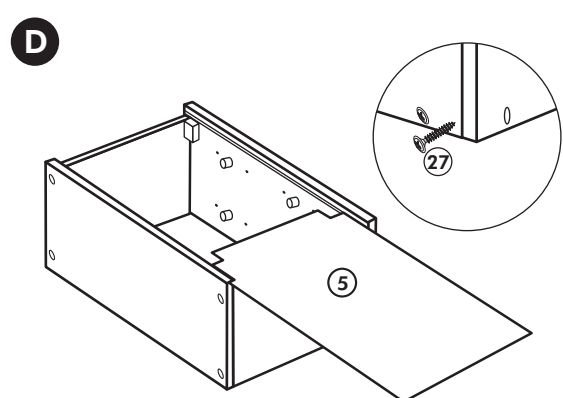

Hochhängeschrank

Nr. 103 Rev.00