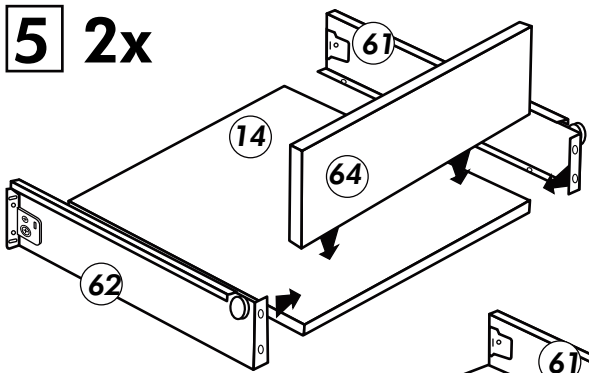

2

<p>(22) </p> <p>4x</p>
<p>(70)  LEIM GLUE</p> <p>1x</p>

3

4

(27)	3,0 x 20
24x	
(23)	
4x	

5 2x

36	3,5 x 16
28x	
126	
4x	

26		4 x 30
4x		
21		
2x		

6

106	
4x	4,0 x 30

Spüle-Unterschrank

Nr. 401 Rev.00

37 1x 	30 2x
36 2x 3,5 x 15 	29 2x Ø 10
32 1x Ø 12 	22 5x
23 4x Ø 3 	26 4x 4,0 x 30 M4 x 30
46 4x 	31 4x
42 4x 	60 4x Ø 5
63 4x 8 x 30 	27 24x 3,0 x 20
106 4x 4,0 x 30 	21 2x
	33 1x