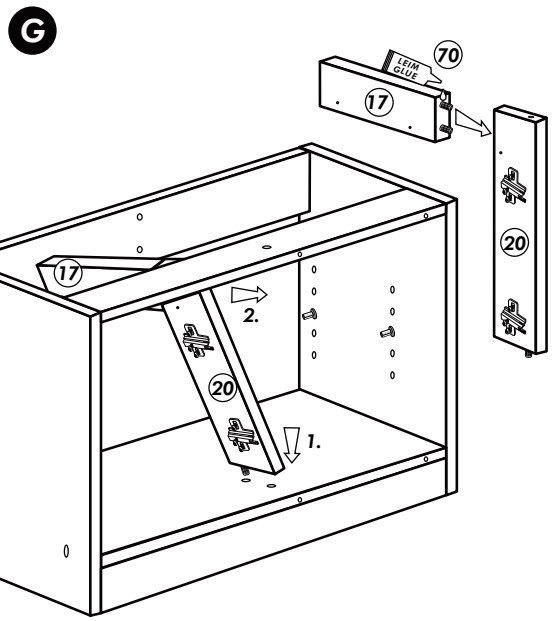

Back-/Kühlumbau 165cm

Nr. 318 Rev.00

- 22** 8x
- 23** 8x Ø 3
- 26** 4,0 x 30 M4
- 60** 2x Ø 5
- 72** 2x
- 21** 1x
- 70** LEIM GLUE 1x
- 71** 2x
- 63** 10x 8 x 30

Eckunterschrank ohne APL

Nr. 010 Rev.00

37 5x 	22 8x
36 16x 3,5 x 15 	26 4x 4,0 x 30 M4
23 4x Ø 3mm 	60 2x Ø 5
46 2x 	45 2x M4 x 10
42 2x 	21 2x
39 2x 	34 4x
70 1x LEIM GLUE 	27 24x 3,0 x 20
63 4x 8 x 30 	106 4x 4,0 x 30