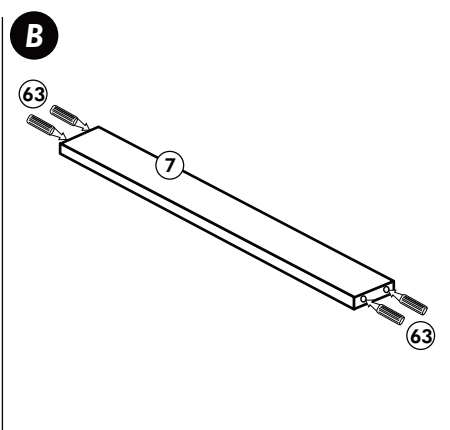

Back-/Kühlumbau 165cm

Nr. 318 Rev.00

- 22** 8x
- 23** 8x Ø 3
- 26** 4,0 x 30 M4
- 60** 2x Ø 5
- 72** 2x
- 21** 1x
- 70** LEIM GLUE 1x
- 71** 2x
- 63** 10x 8 x 30

Eckunterschrank ohne APL

Nr. 010 Rev.00

37 5x 	22 8x
36 16x 3,5 x 15 	26 4x 4,0 x 30 M4
23 4x Ø 3mm 	60 2x Ø 5
46 2x 	45 2x M4 x 10
42 2x 	21 2x
39 2x 	34 4x
70 1x LEIM GLUE 	27 24x 3,0 x 20
63 4x 8 x 30 	106 4x 4,0 x 30

Kochfeldumbau

Nr. 015 Rev.02

63 4x 8 x 30	126 4x				
70 1x LEIM GLUE	106 4x 4,0 x 30	78 2x links	79 2x rechts	22 4x	36 40x 3,5 x 16
23 4x	21 2x	27 24x 3,0 x 20	30 2x	29 2x	26 4x 4 x 30 M4

1

<p>(30) </p> <p>2x</p>	<p>(29) </p> <p>2x</p>	<p>(36)  3,5 x 16</p> <p>12x</p>
<p>(79) </p> <p>2x rechts</p>	<p>(78) </p> <p>2x links</p>	<p>(63)  8 x 30</p> <p>4x</p>

2

<p>(22) </p> <p>4x</p>
<p>(70)  LEIM GLUE</p> <p>1x</p>

3

4

(27)	3,0 x 20
24x	
(23)	
4x	

5 2x

36	3,5 x 16
28x	
126	
4x	

26		4 x 30
4x		
21		
2x		

Hochhängeschrank

Nr. 103 Rev.00

68 2x 	23 8x Ø 3mm
34 8x 	27 8x 3,0 x 20
28 4x Ø 10	26 2x 4,0 x 30 M4 x 30
60 2x Ø 5	15 1x
22 8x 	16 1x
46 2x 	69 2x
21 1x 	42 2x