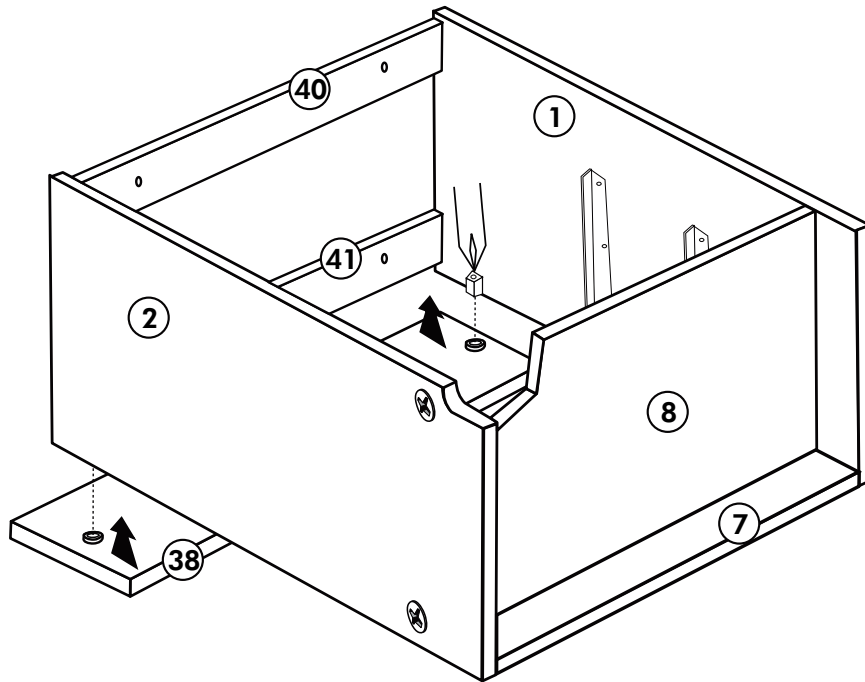

3

4

(27)	3,0 x 20
24x	
(23)	
4x