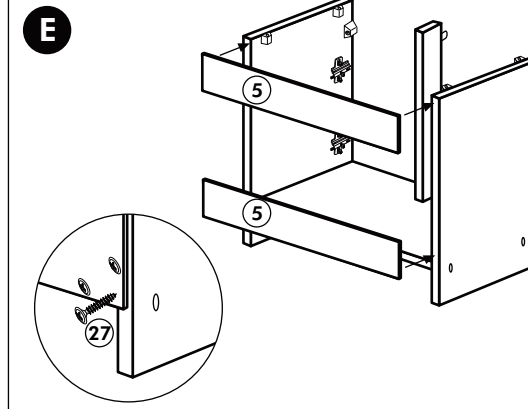

2

<p>(22) </p> <p>4x</p>
<p>(70)  LEIM GLUE</p> <p>1x</p>

3

4

(27)	3,0 x 20
24x	
(23)	
4x	

5 2x

36	3,5 x 16
28x	
126	
4x	

26		4 x 30
4x		
21		
2x		

6

106	
4x	4,0 x 30

Spüle-Unterschrank

Nr. 401 Rev.00

37 1x 	30 2x
36 2x 3,5 x 15 	29 2x Ø 10
32 1x Ø 12 	22 5x
23 4x Ø 3 	26 4x 4,0 x 30 M4 x 30
46 4x 	31 4x
42 4x 	60 4x Ø 5
63 4x 8 x 30 	27 24x 3,0 x 20
106 4x 4,0 x 30 	21 2x
	33 1x