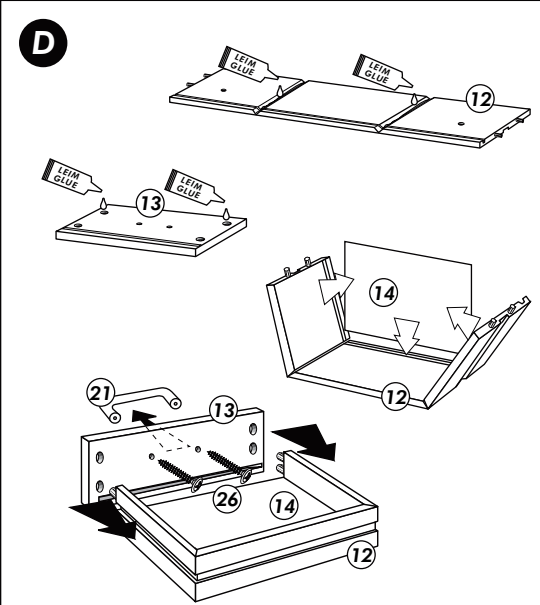

Back-/Kühlumbau 165cm

Nr. 318 Rev.00

- 22** 8x
- 23** 8x Ø 3
- 26** 4,0 x 30 M4
- 60** 2x Ø 5
- 72** 2x
- 21** 1x
- 70** LEIM GLUE 1x
- 71** 2x
- 63** 10x 8 x 30

Eckunterschrank ohne APL

Nr. 010 Rev.00

37 5x 	22 8x
36 16x 3,5 x 15 	26 4x 4,0 x 30 M4
23 4x Ø 3mm 	60 2x Ø 5
46 2x 	45 2x M4 x 10
42 2x 	21 2x
39 2x 	34 4x
70 1x LEIM GLUE 	27 24x 3,0 x 20
63 4x 8 x 30 	106 4x 4,0 x 30

6

106	
4x	4,0 x 30

Spüle-Unterschrank

Nr. 401 Rev.00

37 1x 	30 2x
36 2x 3,5 x 15 	29 2x Ø 10
32 1x Ø 12 	22 5x
23 4x Ø 3 	26 4x 4,0 x 30 M4 x 30
46 4x 	31 4x
42 4x 	60 4x Ø 5
63 4x 8 x 30 	27 24x 3,0 x 20
106 4x 4,0 x 30 	21 2x
	33 1x