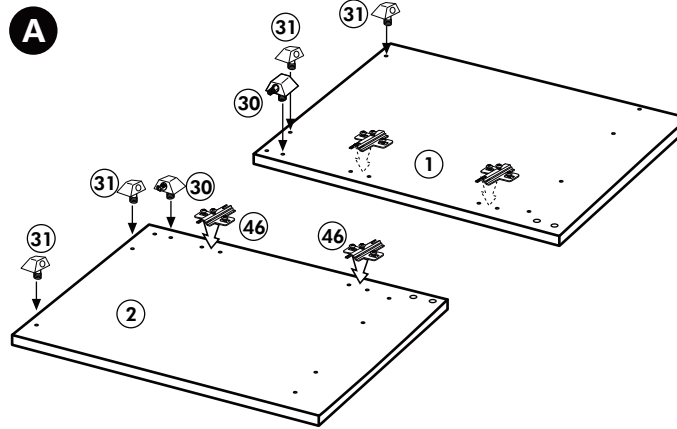

2

<p>(22) </p> <p>4x</p>
<p>(70)  LEIM GLUE</p> <p>1x</p>

3

4

(27)	3,0 x 20
24x	
(23)	
4x	

5 2x

36	3,5 x 16
28x	
126	
4x	

26		4 x 30
4x		
21		
2x		

6

106	
4x	4,0 x 30

Spüle-Unterschrank

Nr. 401 Rev.00

37 1x 	30 2x
36 2x 3,5 x 15 	29 2x Ø 10
32 1x Ø 12 	22 5x
23 4x Ø 3 	26 4x 4,0 x 30 M4 x 30
46 4x 	31 4x
42 4x 	60 4x Ø 5
63 4x 8 x 30 	27 24x 3,0 x 20
106 4x 4,0 x 30 	21 2x
	33 1x