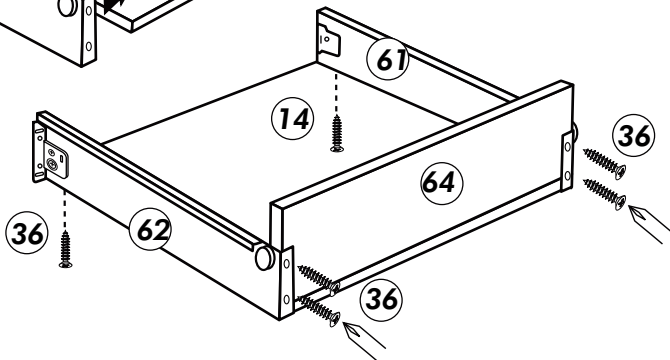

2

<p>(22) </p> <p>4x</p>
<p>(70)  LEIM GLUE</p> <p>1x</p>

3

4

(27)	3,0 x 20
24x	
(23)	
4x	

5 2x

36	3,5 x 16
28x	
126	
4x	

26		4 x 30
4x		
21		
2x		

6

106	
4x	4,0 x 30

Spüle-Unterschrank

Nr. 401 Rev.00

37 1x 	30 2x
36 2x 3,5 x 15 	29 2x Ø 10
32 1x Ø 12 	22 5x
23 4x Ø 3 	26 4x 4,0 x 30 M4 x 30
46 4x 	31 4x
42 4x 	60 4x Ø 5
63 4x 8 x 30 	27 24x 3,0 x 20
106 4x 4,0 x 30 	21 2x
	33 1x