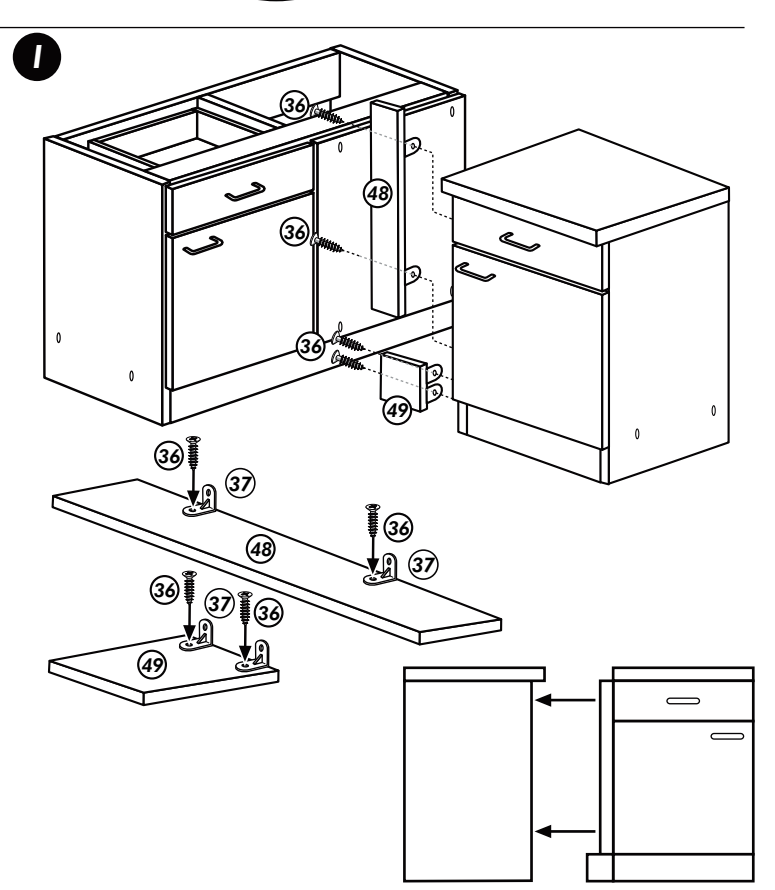

Back-/Kühlumbau 165cm

Nr. 318 Rev.00

- 22** 8x
- 23** 8x Ø 3
- 26** 4,0 x 30 M4
- 60** 2x Ø 5
- 72** 2x
- 21** 1x
- 70** LEIM GLUE 1x
- 71** 2x
- 63** 10x 8 x 30

Eckunterschrank ohne APL

Nr. 010 Rev.00

37 5x 	22 8x
36 16x 3,5 x 15 	26 4x 4,0 x 30 M4
23 4x Ø 3mm 	60 2x Ø 5
46 2x 	45 2x M4 x 10
42 2x 	21 2x
39 2x 	34 4x
70 1x LEIM GLUE 	27 24x 3,0 x 20
63 4x 8 x 30 	106 4x 4,0 x 30