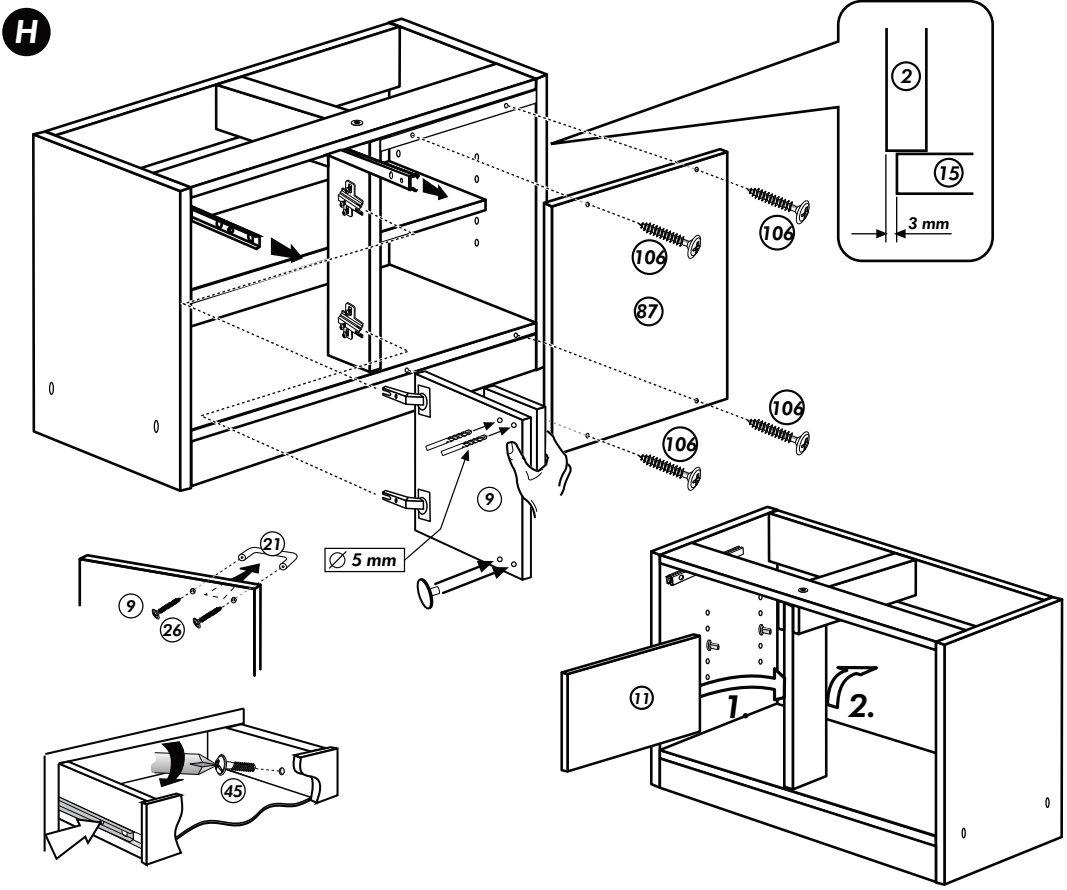

Back-/Kühlumbau 165cm

Nr. 318 Rev.00

- 22** 8x
- 23** 8x Ø 3
- 26** 4,0 x 30 M4
- 60** 2x Ø 5
- 72** 2x
- 21** 1x
- 70** LEIM GLUE 1x
- 71** 2x
- 63** 10x 8 x 30

Eckunterschrank ohne APL

Nr. 010 Rev.00

37 5x 	22 8x
36 16x 3,5 x 15 	26 4x 4,0 x 30 M4
23 4x Ø 3mm 	60 2x Ø 5
46 2x 	45 2x M4 x 10
42 2x 	21 2x
39 2x 	34 4x
70 1x LEIM GLUE 	27 24x 3,0 x 20
63 4x 8 x 30 	106 4x 4,0 x 30

Kochfeldumbau

Nr. 015 Rev.02

63 4x 8 x 30	126 4x				
70 1x LEIM GLUE	106 4x 4,0 x 30	78 2x links	79 2x rechts	22 4x	36 40x 3,5 x 16
23 4x	21 2x	27 24x 3,0 x 20	30 2x	29 2x	26 4x 4 x 30 M4

1

<p>(30) </p> <p>2x</p>	<p>(29) </p> <p>2x</p>	<p>(36)  3,5 x 16</p> <p>12x</p>
<p>(79) </p> <p>2x rechts</p>	<p>(78) </p> <p>2x links</p>	<p>(63)  8 x 30</p> <p>4x</p>

6

106	
4x	4,0 x 30

Spüle-Unterschrank

Nr. 401 Rev.00

37 1x 	30 2x
36 2x 3,5 x 15 	29 2x Ø 10
32 1x Ø 12 	22 5x
23 4x Ø 3 	26 4x 4,0 x 30 M4 x 30
46 4x 	31 4x
42 4x 	60 4x Ø 5
63 4x 8 x 30 	27 24x 3,0 x 20
106 4x 4,0 x 30 	21 2x
	33 1x