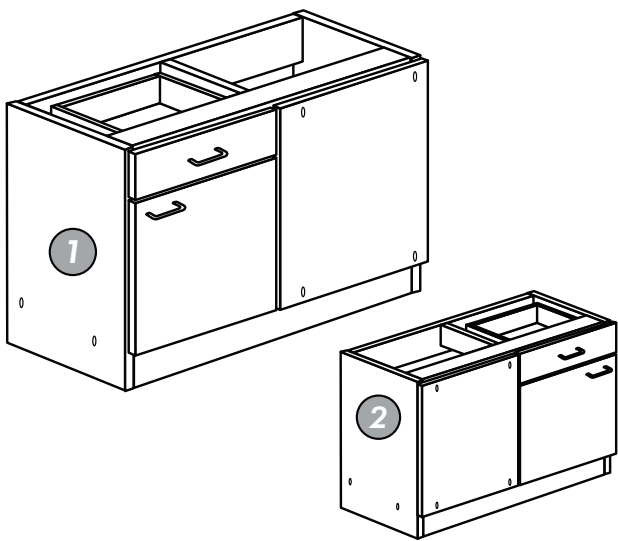

Back-/Kühlumbau 165cm

Nr. 318 Rev.00

- 22** 8x
- 23** 8x Ø 3
- 26** 4,0 x 30 M4
- 60** 2x Ø 5
- 72** 2x
- 21** 1x
- 70** LEIM GLUE 1x
- 71** 2x
- 63** 10x 8 x 30

Eckunterschrank ohne APL

Nr. 010 Rev.00

37 5x 	22 8x
36 16x 3,5 x 15 	26 4x 4,0 x 30 M4
23 4x Ø 3mm 	60 2x Ø 5
46 2x 	45 2x M4 x 10
42 2x 	21 2x
39 2x 	34 4x
70 1x LEIM GLUE 	27 24x 3,0 x 20
63 4x 8 x 30 	106 4x 4,0 x 30

Kochfeldumbau

Nr. 015 Rev.02

63 4x 8 x 30	126 4x				
70 1x LEIM GLUE	106 4x 4,0 x 30	78 2x links	79 2x rechts	22 4x	36 40x 3,5 x 16
23 4x	21 2x	27 24x 3,0 x 20	30 2x	29 2x	26 4x 4 x 30 M4

1

<p>(30) </p> <p>2x</p>	<p>(29) </p> <p>2x</p>	<p>(36)  3,5 x 16</p> <p>12x</p>
<p>(79) </p> <p>2x rechts</p>	<p>(78) </p> <p>2x links</p>	<p>(63)  8 x 30</p> <p>4x</p>