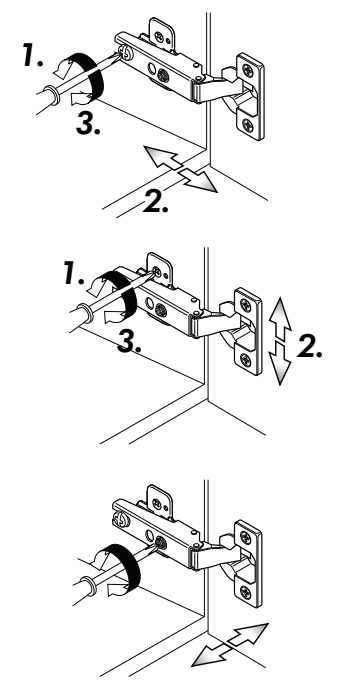

Back-/Kühlumbau 165cm

Nr. 318 Rev.00

- 22** 8x
- 23** 8x Ø 3
- 26** 4,0 x 30 M4
- 60** 2x Ø 5
- 72** 2x
- 21** 1x
- 70** LEIM GLUE 1x
- 71** 2x
- 63** 10x 8 x 30

Eckunterschrank ohne APL

Nr. 010 Rev.00

37 5x 	22 8x
36 16x 3,5 x 15 	26 4x 4,0 x 30 M4
23 4x Ø 3mm 	60 2x Ø 5
46 2x 	45 2x M4 x 10
42 2x 	21 2x
39 2x 	34 4x
70 1x LEIM GLUE 	27 24x 3,0 x 20
63 4x 8 x 30 	106 4x 4,0 x 30

Kochfeldumbau

Nr. 015 Rev.02

63 4x 8 x 30	126 4x				
70 1x LEIM GLUE	106 4x 4,0 x 30	78 2x links	79 2x rechts	22 4x	36 40x 3,5 x 16
23 4x	21 2x	27 24x 3,0 x 20	30 2x	29 2x	26 4x 4 x 30 M4

1

<p>(30) </p> <p>2x</p>	<p>(29) </p> <p>2x</p>	<p>(36)  3,5 x 16</p> <p>12x</p>
<p>(79) </p> <p>2x rechts</p>	<p>(78) </p> <p>2x links</p>	<p>(63)  8 x 30</p> <p>4x</p>