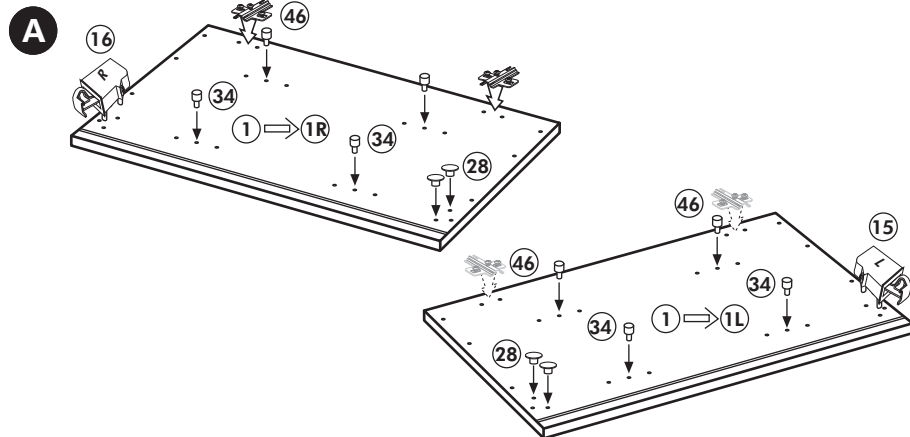

Hochhängeschrank

Nr. 103 Rev.00