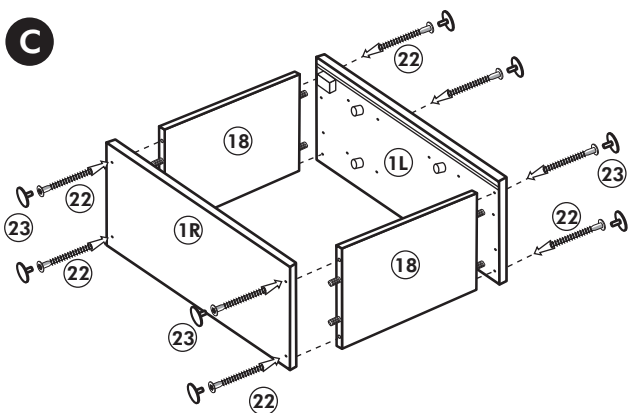

Hochhängeschrank

Nr. 103 Rev.00