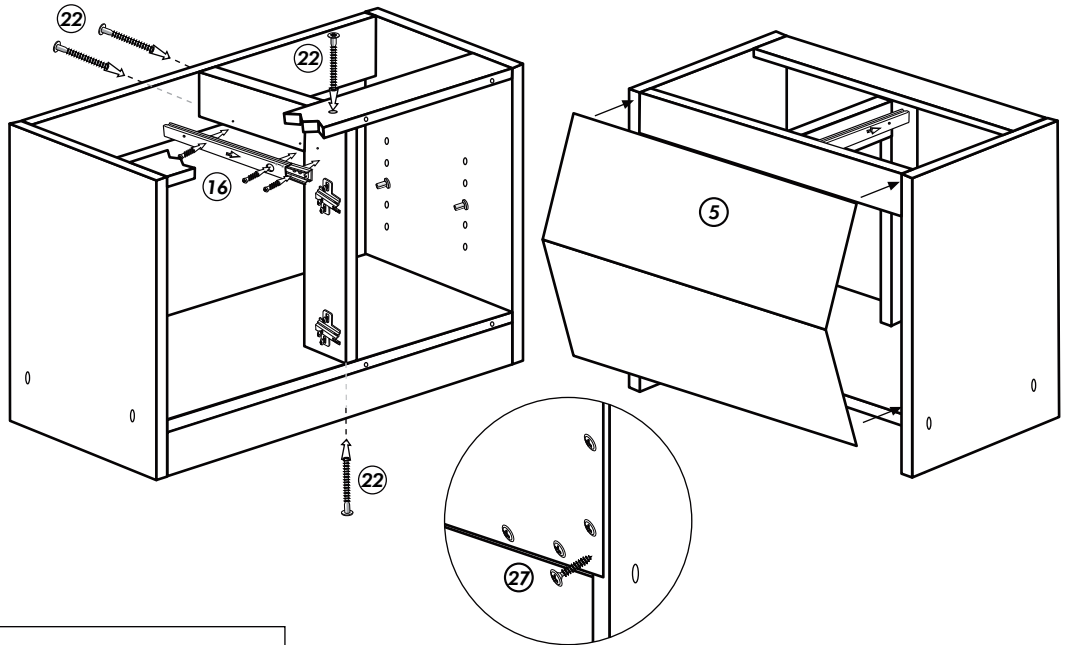

Back-/Kühlumbau 165cm

Nr. 318 Rev.00

- 22** 8x
- 23** 8x Ø 3
- 26** 4,0 x 30 M4
- 60** 2x Ø 5
- 72** 2x
- 21** 1x
- 70** LEIM GLUE 1x
- 71** 2x
- 63** 10x 8 x 30

Eckunterschrank ohne APL

Nr. 010 Rev.00

37 5x 	22 8x
36 16x 3,5 x 15 	26 4x 4,0 x 30 M4
23 4x Ø 3mm 	60 2x Ø 5
46 2x 	45 2x M4 x 10
42 2x 	21 2x
39 2x 	34 4x
70 1x LEIM GLUE 	27 24x 3,0 x 20
63 4x 8 x 30 	106 4x 4,0 x 30