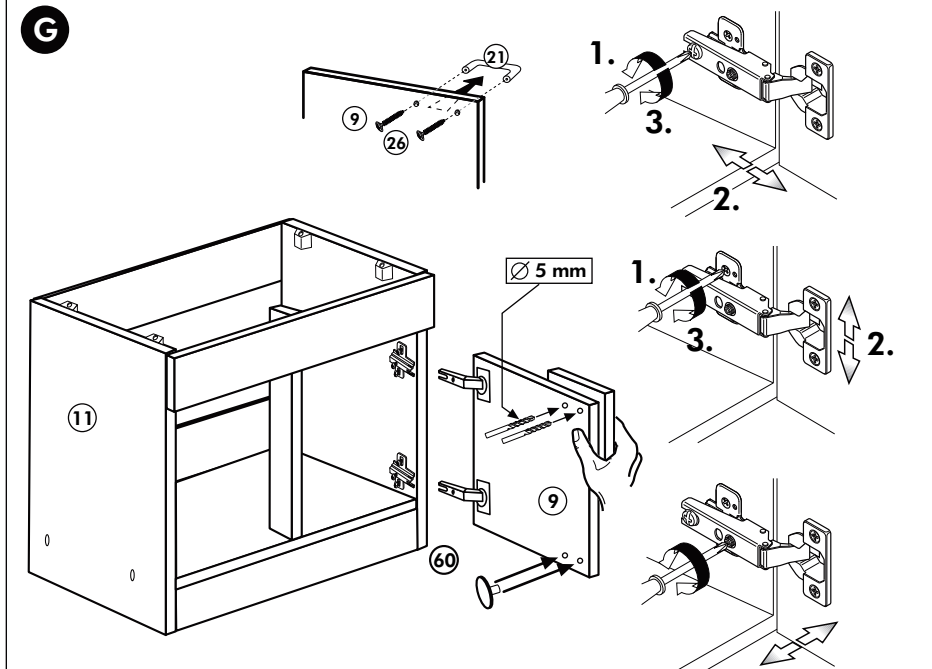

6

106	
4x	4,0 x 30

Spüle-Unterschrank

Nr. 401 Rev.00

37 1x 	30 2x
36 2x 3,5 x 15 	29 2x Ø 10
32 1x Ø 12 	22 5x
23 4x Ø 3 	26 4x 4,0 x 30 M4 x 30
46 4x 	31 4x
42 4x 	60 4x Ø 5
63 4x 8 x 30 	27 24x 3,0 x 20
106 4x 4,0 x 30 	21 2x
	33 1x