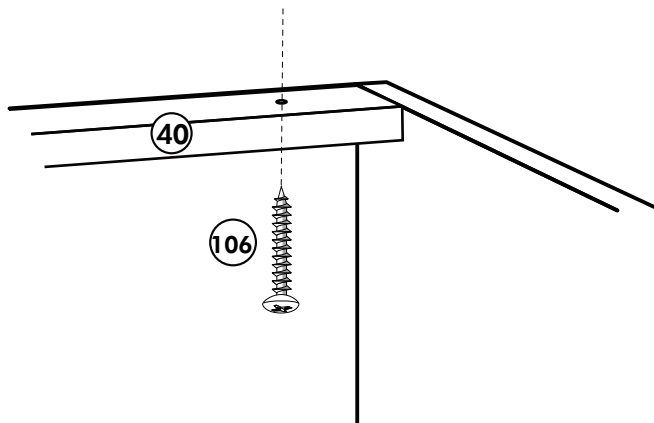

2

<p>(22) </p> <p>4x</p>
<p>(70)  LEIM GLUE</p> <p>1x</p>

3

4

(27)	3,0 x 20
24x	
(23)	
4x	

5 2x

36	3,5 x 16
28x	
126	
4x	

26		4 x 30
4x		
21		
2x		

6

106	
4x	4,0 x 30

Spüle-Unterschrank

Nr. 401 Rev.00

37 1x 	30 2x
36 2x 3,5 x 15 	29 2x Ø 10
32 1x Ø 12 	22 5x
23 4x Ø 3 	26 4x 4,0 x 30 M4 x 30
46 4x 	31 4x
42 4x 	60 4x Ø 5
63 4x 8 x 30 	27 24x 3,0 x 20
106 4x 4,0 x 30 	21 2x
	33 1x