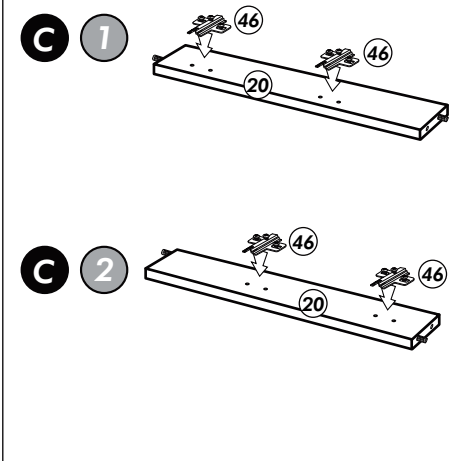

Back-/Kühlumbau 165cm

Nr. 318 Rev.00

- 22** 8x
- 23** 8x Ø 3
- 26** 4,0 x 30 M4
- 60** 2x Ø 5
- 72** 2x
- 21** 1x
- 70** LEIM GLUE 1x
- 71** 2x
- 63** 10x 8 x 30

Eckunterschrank ohne APL

Nr. 010 Rev.00

37 5x 	22 8x
36 16x 3,5 x 15 	26 4x 4,0 x 30 M4
23 4x Ø 3mm 	60 2x Ø 5
46 2x 	45 2x M4 x 10
42 2x 	21 2x
39 2x 	34 4x
70 1x LEIM GLUE 	27 24x 3,0 x 20
63 4x 8 x 30 	106 4x 4,0 x 30

Kochfeldumbau

Nr. 015 Rev.02

63 4x 8 x 30	126 4x				
70 1x LEIM GLUE	106 4x 4,0 x 30	78 2x links	79 2x rechts	22 4x	36 40x 3,5 x 16
23 4x	21 2x	27 24x 3,0 x 20	30 2x	29 2x	26 4x 4 x 30 M4

1

<p>(30) </p> <p>2x</p>	<p>(29) </p> <p>2x</p>	<p>(36)  3,5 x 16</p> <p>12x</p>
<p>(79) </p> <p>2x rechts</p>	<p>(78) </p> <p>2x links</p>	<p>(63)  8 x 30</p> <p>4x</p>