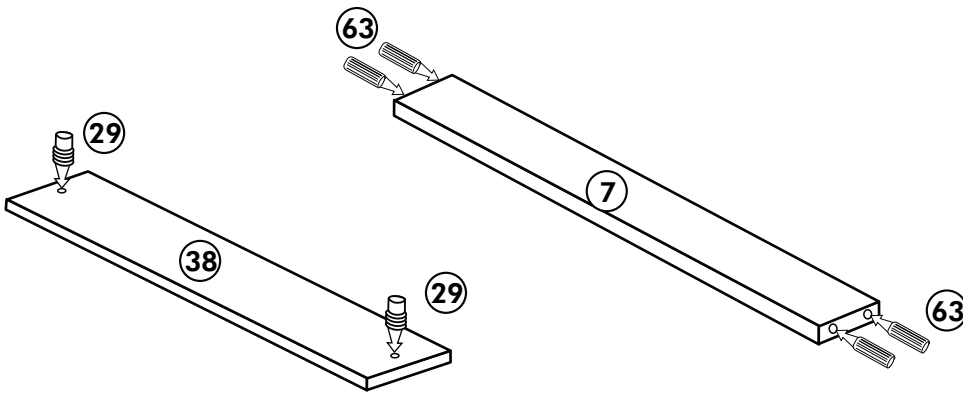

Kochfeldumbau

Nr. 015 Rev.02

63 4x 8 x 30	126 4x				
70 1x LEIM GLUE	106 4x 4,0 x 30	78 2x links	79 2x rechts	22 4x	36 40x 3,5 x 16
23 4x	21 2x	27 24x 3,0 x 20	30 2x	29 2x	26 4x 4 x 30 M4

1

<p>(30) </p> <p>2x</p>	<p>(29) </p> <p>2x</p>	<p>(36)  3,5 x 16</p> <p>12x</p>
<p>(79) </p> <p>2x rechts</p>	<p>(78) </p> <p>2x links</p>	<p>(63)  8 x 30</p> <p>4x</p>

2

<p>(22) </p> <p>4x</p>
<p>(70)  LEIM GLUE</p> <p>1x</p>

3

4

(27)	3,0 x 20
24x	
(23)	
4x	

5 2x

36	3,5 x 16
28x	
126	
4x	

26		4 x 30
4x		
21		
2x		