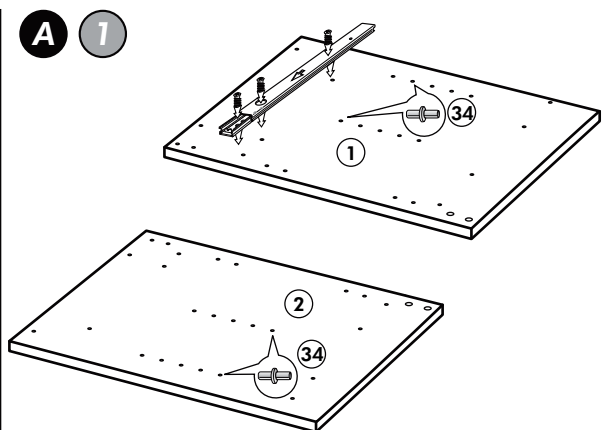

Back-/Kühlumbau 165cm

Nr. 318 Rev.00

- 22** 8x
- 23** 8x Ø 3
- 26** 4,0 x 30 M4
- 60** 2x Ø 5
- 72** 2x
- 21** 1x
- 70** LEIM GLUE 1x
- 71** 2x
- 63** 10x 8 x 30

Eckunterschrank ohne APL

Nr. 010 Rev.00

37 5x 	22 8x
36 16x 3,5 x 15 	26 4x 4,0 x 30 M4
23 4x Ø 3mm 	60 2x Ø 5
46 2x 	45 2x M4 x 10
42 2x 	21 2x
39 2x 	34 4x
70 1x LEIM GLUE 	27 24x 3,0 x 20
63 4x 8 x 30 	106 4x 4,0 x 30

2

<p>(22) </p> <p>4x</p>
<p>(70)  LEIM GLUE</p> <p>1x</p>

3

4

(27)	3,0 x 20
24x	
(23)	
4x	

5 2x

36	3,5 x 16
28x	
126	
4x	

26		4 x 30
4x		
21		
2x		