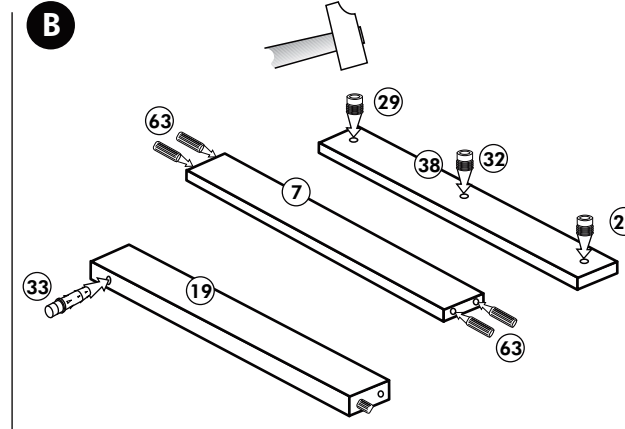

2

<p>(22) </p> <p>4x</p>
<p>(70)  LEIM GLUE</p> <p>1x</p>

3

4

(27)	3,0 x 20
24x	
(23)	
4x	

5 2x

36	3,5 x 16
28x	
126	
4x	

26		4 x 30
4x		
21		
2x		

6

106	
4x	4,0 x 30

Spüle-Unterschrank

Nr. 401 Rev.00

37 1x 	30 2x
36 2x 3,5 x 15 	29 2x Ø 10
32 1x Ø 12 	22 5x
23 4x Ø 3 	26 4x 4,0 x 30 M4 x 30
46 4x 	31 4x
42 4x 	60 4x Ø 5
63 4x 8 x 30 	27 24x 3,0 x 20
106 4x 4,0 x 30 	21 2x
	33 1x