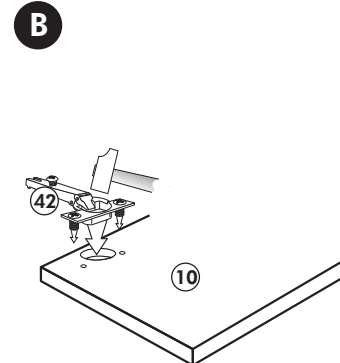

6

106	
4x	4,0 x 30

Spüle-Unterschrank

Nr. 401 Rev.00

37 1x 	30 2x
36 2x 3,5 x 15 	29 2x Ø 10
32 1x Ø 12 	22 5x
23 4x Ø 3 	26 4x 4,0 x 30 M4 x 30
46 4x 	31 4x
42 4x 	60 4x Ø 5
63 4x 8 x 30 	27 24x 3,0 x 20
106 4x 4,0 x 30 	21 2x
	33 1x

Hochhängeschrank

Nr. 103 Rev.00

68 2x 	23 8x Ø 3mm
34 8x 	27 8x 3,0 x 20
28 4x Ø 10	26 2x 4,0 x 30 M4 x 30
60 2x Ø 5	15 1x
22 8x 	16 1x
46 2x 	69 2x
21 1x 	42 2x