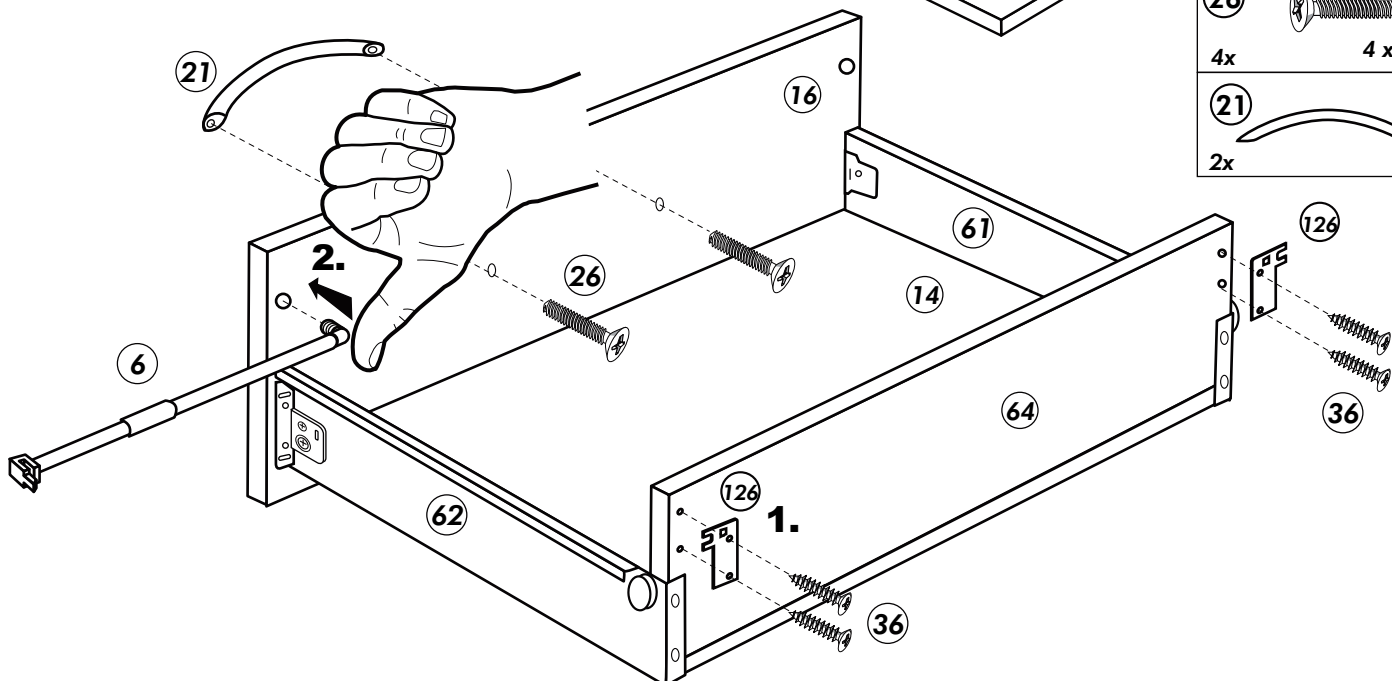

6

106	
4x	4,0 x 30

Spüle-Unterschrank

Nr. 401 Rev.00

37 1x 	30 2x
36 2x 3,5 x 15 	29 2x Ø 10
32 1x Ø 12 	22 5x
23 4x Ø 3 	26 4x 4,0 x 30 M4 x 30
46 4x 	31 4x
42 4x 	60 4x Ø 5
63 4x 8 x 30 	27 24x 3,0 x 20
106 4x 4,0 x 30 	21 2x
	33 1x