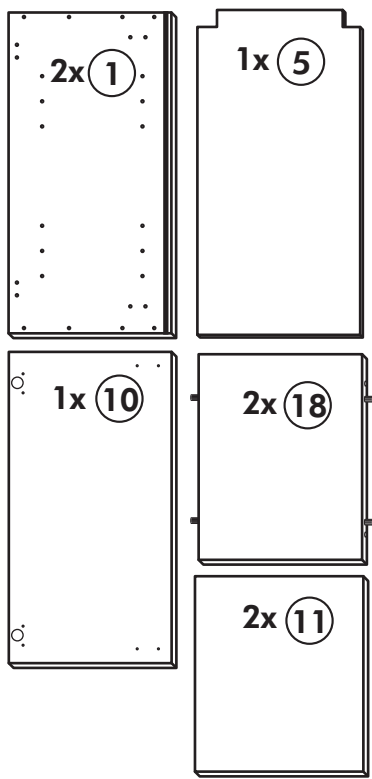

Back-/Kühlumbau 165cm

Nr. 318 Rev.00

- 22** 8x
- 23** 8x Ø 3
- 26** 4,0 x 30 M4
- 60** 2x Ø 5
- 72** 2x
- 21** 1x
- 70** LEIM GLUE 1x
- 71** 2x
- 63** 10x 8 x 30

Eckunterschrank ohne APL

Nr. 010 Rev.00

37 5x 	22 8x
36 16x 3,5 x 15 	26 4x 4,0 x 30 M4
23 4x Ø 3mm 	60 2x Ø 5
46 2x 	45 2x M4 x 10
42 2x 	21 2x
39 2x 	34 4x
70 1x LEIM GLUE 	27 24x 3,0 x 20
63 4x 8 x 30 	106 4x 4,0 x 30

2

<p>(22) </p> <p>4x</p>
<p>(70)  LEIM GLUE</p> <p>1x</p>

3

4

(27)	3,0 x 20
24x	
(23)	
4x	

5 2x

36	3,5 x 16
28x	
126	
4x	

26		4 x 30
4x		
21		
2x		

6

106	
4x	4,0 x 30

Spüle-Unterschrank

Nr. 401 Rev.00

37 1x 	30 2x
36 2x 3,5 x 15 	29 2x Ø 10
32 1x Ø 12 	22 5x
23 4x Ø 3 	26 4x 4,0 x 30 M4 x 30
46 4x 	31 4x
42 4x 	60 4x Ø 5
63 4x 8 x 30 	27 24x 3,0 x 20
106 4x 4,0 x 30 	21 2x
	33 1x

Hochhängeschrank

Nr. 103 Rev.00

68 2x 	23 8x Ø 3mm
34 8x 	27 8x 3,0 x 20
28 4x Ø 10	26 2x 4,0 x 30 M4 x 30
60 2x Ø 5	15 1x
22 8x 	16 1x
46 2x 	69 2x
21 1x 	42 2x