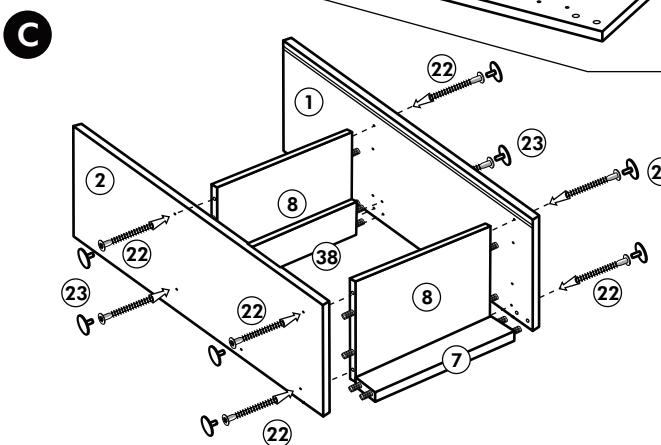

Back-/Kühlumbau 165cm

Nr. 318 Rev.00

- 22** 8x
- 23** 8x Ø 3
- 26** 4,0 x 30 M4
- 60** 2x Ø 5
- 72** 2x
- 21** 1x
- 70** LEIM GLUE 1x
- 71** 2x
- 63** 10x 8 x 30

Eckunterschrank ohne APL

Nr. 010 Rev.00

37 5x 	22 8x
36 16x 3,5 x 15 	26 4x 4,0 x 30 M4
23 4x Ø 3mm 	60 2x Ø 5
46 2x 	45 2x M4 x 10
42 2x 	21 2x
39 2x 	34 4x
70 1x LEIM GLUE 	27 24x 3,0 x 20
63 4x 8 x 30 	106 4x 4,0 x 30