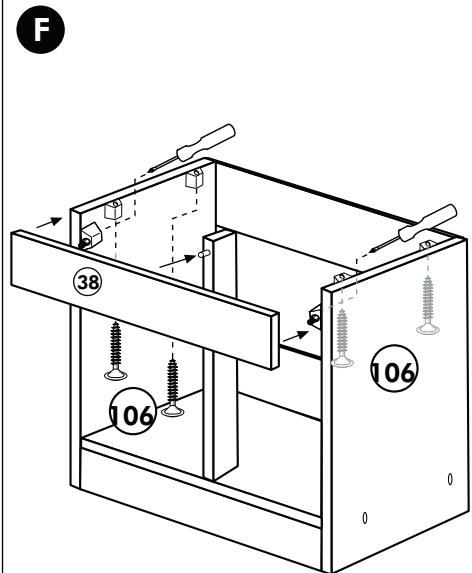

2

<p>(22) </p> <p>4x</p>
<p>(70)  LEIM GLUE</p> <p>1x</p>

3

4

(27)	3,0 x 20
24x	
(23)	
4x	

5 2x

36	3,5 x 16
28x	
126	
4x	

26		4 x 30
4x		
21		
2x		

6

106	
4x	4,0 x 30

Spüle-Unterschrank

Nr. 401 Rev.00

37 1x 	30 2x
36 2x 3,5 x 15 	29 2x Ø 10
32 1x Ø 12 	22 5x
23 4x Ø 3 	26 4x 4,0 x 30 M4 x 30
46 4x 	31 4x
42 4x 	60 4x Ø 5
63 4x 8 x 30 	27 24x 3,0 x 20
106 4x 4,0 x 30 	21 2x
	33 1x