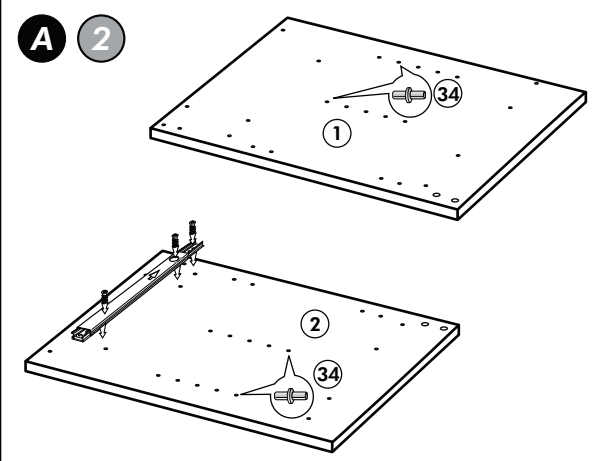

Back-/Kühlumbau 165cm

Nr. 318 Rev.00

- 22** 8x
- 23** 8x Ø 3
- 26** 4,0 x 30 M4
- 60** 2x Ø 5
- 72** 2x
- 21** 1x
- 70** LEIM GLUE 1x
- 71** 2x
- 63** 10x 8 x 30

Eckunterschrank ohne APL

Nr. 010 Rev.00

37 5x 	22 8x
36 16x 3,5 x 15 	26 4x 4,0 x 30 M4
23 4x Ø 3mm 	60 2x Ø 5
46 2x 	45 2x M4 x 10
42 2x 	21 2x
39 2x 	34 4x
70 1x LEIM GLUE 	27 24x 3,0 x 20
63 4x 8 x 30 	106 4x 4,0 x 30