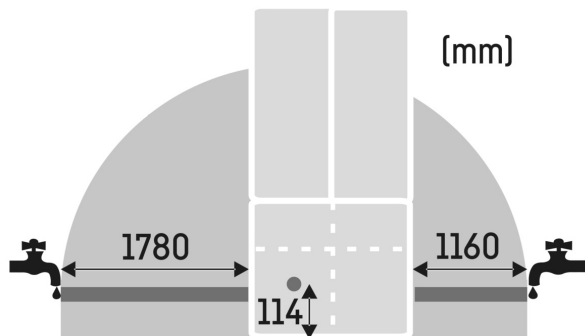

Technische Zeichnung

Die Produkte und ihre Details sind zu Werbezwecken inszeniert. Obwohl wir uns bemühen, die Richtigkeit aller Angaben und Informationen in diesem Flyer zu gewährleisten, behält sich Liebherr das Recht vor, Änderungen ohne Vorankündigung vorzunehmen. Soweit die tatsächlichen Geräteabmessungen, -spezifikationen und -leistungen von entscheidender Bedeutung sind, empfehlen wir, die dem jeweiligen Gerät beiliegende Einbauanleitung zu prüfen. Liebherr haftet nicht für eventuelle Schäden. (28.01.2025)