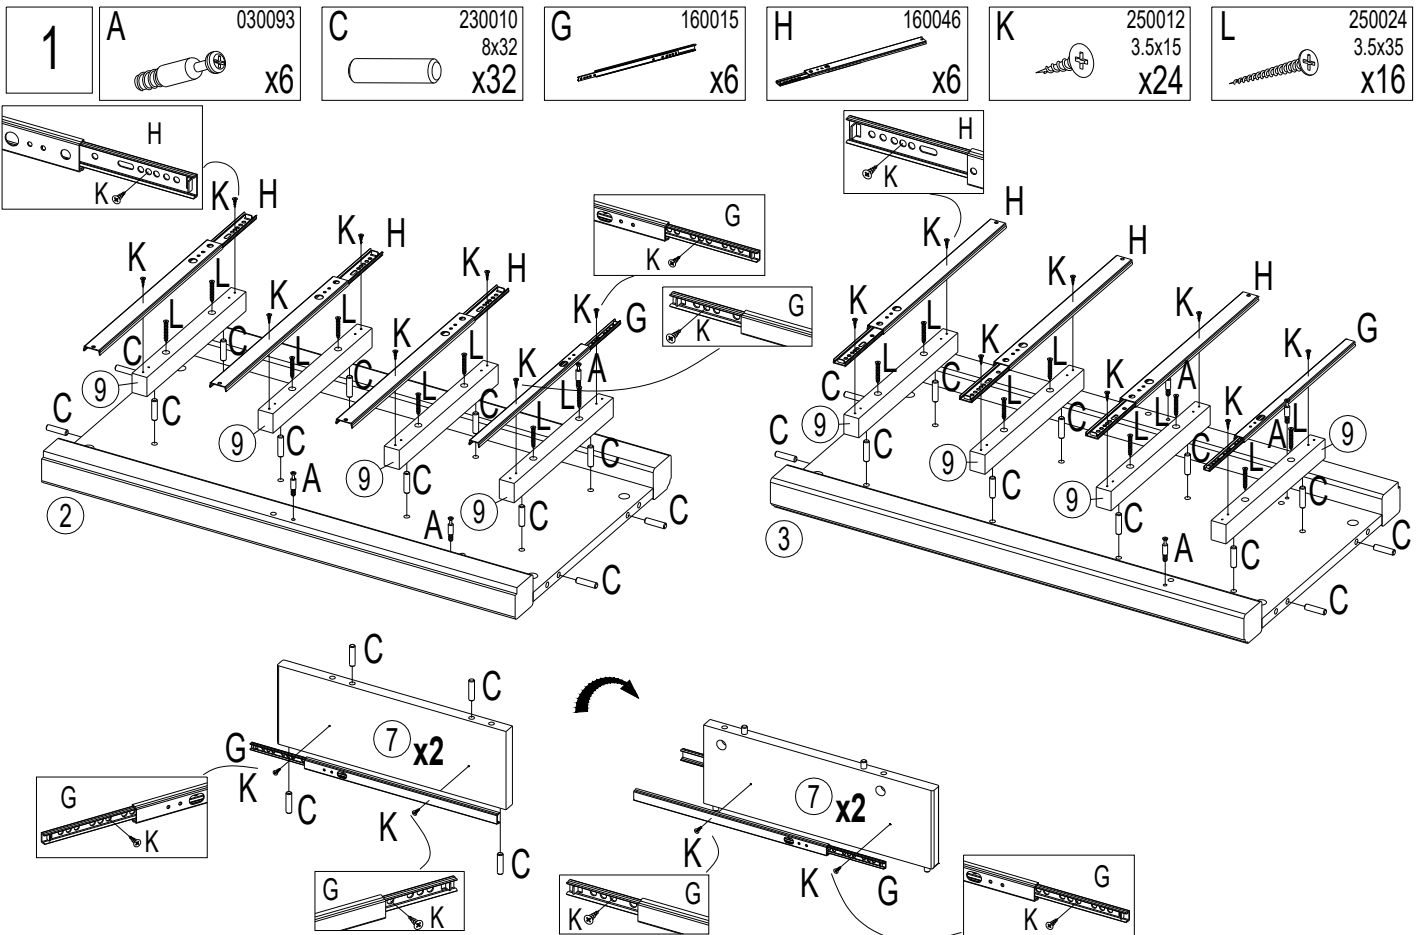

Art. Nr. 83776624; 93705350

LKZ 40947

- |           |                                    |           |                                |
|-----------|------------------------------------|-----------|--------------------------------|
| <b>D</b>  | <b>Montageanleitung</b>            | <b>GB</b> | <b>Assembly instructions</b>   |
| <b>FR</b> | <b>Notice de montage</b>           | <b>IT</b> | <b>Istruzioni di montaggio</b> |
| <b>NL</b> | <b>Handleiding voor de montage</b> | <b>PL</b> | <b>Instrukcja montażu</b>      |
| <b>CZ</b> | <b>Montážní návod</b>              | <b>SK</b> | <b>Návod na montáž</b>         |
| <b>HU</b> | <b>Szerelési útmutató</b>          | <b>RO</b> | <b>Instrukțiuni de montaj</b>  |
| <b>TR</b> | <b>Montaj talimatı</b>             | <b>RU</b> | <b>Инструкция по монтажу</b>   |

1-6

<b>A</b>  030093 x66	<b>B</b>  030110 x66	<b>C</b>  230010 8x32 x110	<b>D</b>  210105 x15	<b>E</b>  030043 M4x10 x18	<b>F</b>  030053 M4x25 x15
<b>G</b>  160015 x6	<b>H</b>  160046 x12	<b>I</b>  220043 x4	<b>J</b>  070017 30x30 x5	<b>K</b>  250012 3.5x15 x36	<b>L</b>  250024 3.5x35 x34
<b>M</b>  070045 x1	<b>O</b>  030033 7x50 x7	<b>P</b>  110022 SW 4 x1			
<b>V</b>  180080 x2	<b>V1</b>  090004 x2	<b>V2</b>  250012 3.5x15 x2	<b>V3</b>  250044 4x40 x2		

No	Size/MaB (mm)	Qty	✓	No	Size/MaB (mm)	Qty	✓
1	1444x452x24	1		15	160x50x50	2	
2	762x435x50	1		16	160x50x50	1	
3	762x435x50	1		17	420x120x18	3	
4	612x369x18	1		18	350x100x14	3	
5	1310x45x24	1		19	350x100x14	3	
6	1370x45x24	1		20	390x100x14	3	
7	126x369x18	2		21	399x342x3	3	
8	1310x76x18	1		22	641x200x18	6	
9	276x31x24	8		23	350x150x14	6	
10	1420x440x18	1		24	350x150x14	6	
11	335x50x18	2		25	611x150x14	6	
12	1310x68x18	1		26	620x342x3	6	
13	1310x40x18	1		27	1328x390x3	1	
14	160x50x50	2		28	1328x390x3	1	

2

C 230010  
8x32  
x4

H 160046  
x6

K 250012  
3.5x15  
x12

3

A 030093  
x30

C 230010  
8x32  
x14

4