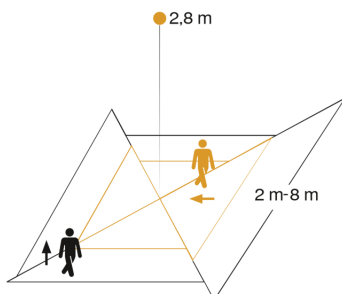

indoor/outdoor light

Funktionsbeschreibung

Erfasst genau da, wo Sie wollen. Sensor-Deckenleuchte mit zuverlässiger 360° Rundum-Erfassung. Präzise Festlegung des Erfassungsbereichs in vier Richtungen dank vier einzeln justierbarer Infrarot-Sensoren mit 2 bis 8 m Reichweite. Kein störender, sichtbarer Sensor, denn die Leuchtenabdeckung ist gleichzeitig die Sensorlinse – eine patentierte Weltneuheit! 1000 lm bei 9,8 W. Mit Nachtlichtfunktion (10 %). Max. Montagehöhe: 6 m.

Sensorerfassungsbereich

Mögliche Montagehöhe: 2,00 m – 6,00 m

Orange: radial

Schwarz: tangential

4 skalierbare Zonen

Maßzeichnung

Sensor-LED-Außenleuchte

DL Vario Quattro S