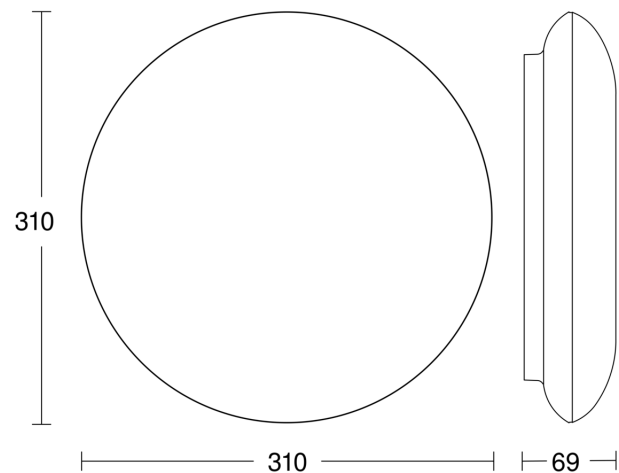

Sensorerfassungsbereich

Mögliche Montagehöhe: 2,00 m – 6,00 m

Orange: radial

Schwarz: tangential

4 skalierbare Zonen

Maßzeichnung

Sensor-LED-Außenleuchte

DL Vario Quattro S