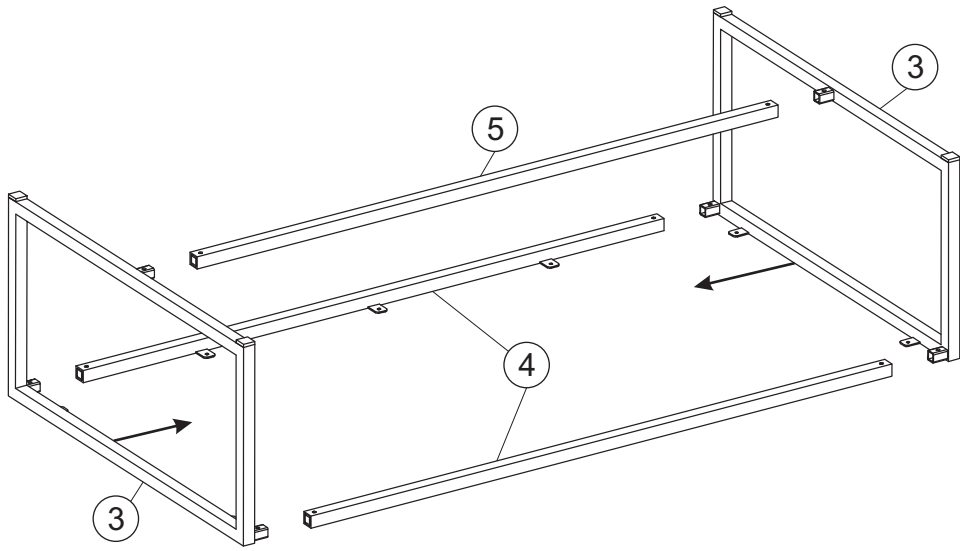

MONTAGEANLEITUNG

Couchtisch "LUBAO 05"

ART-NR. 58385AS1

Pos.	Dimension	Stck.
1	650x770x50	1
2	650x300x50	1
3	650x330x20	2
4	1030x20x20	2
5	1030x20x20	1

A	B	C
		
M6x10 6x	4x20 6x	Sw4mm 1x

1

2

3

B

4x20 6x

Option-A

Option-B

4

5

6

7