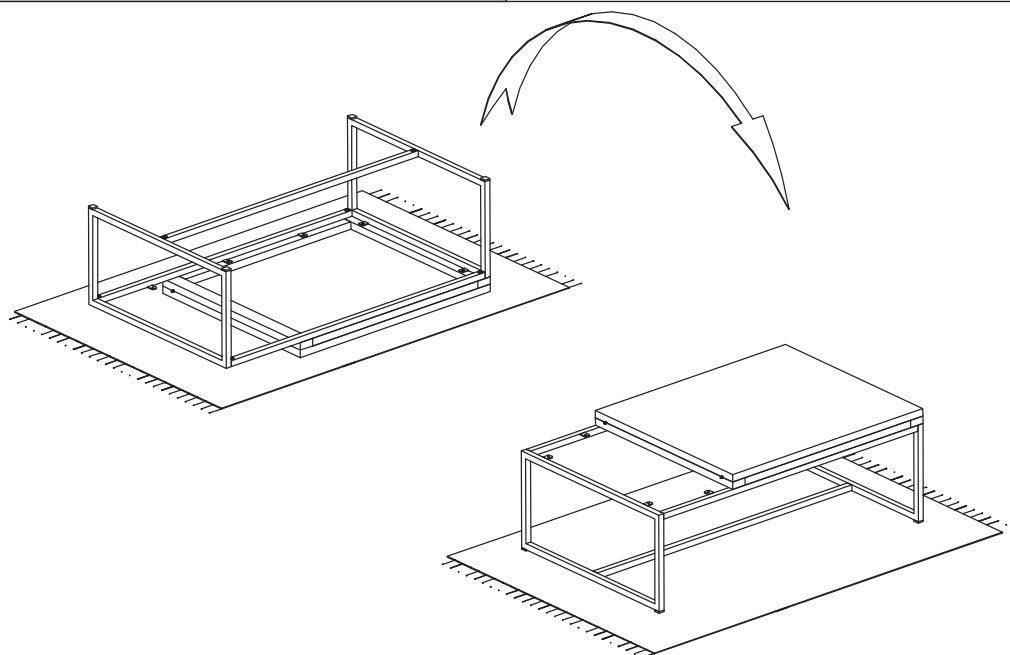

MONTAGEANLEITUNG

Couchtisch "LUBAO 05"

ART-NR. 58385AS1

Pos.	Dimension	Stck.
1	650x770x50	1
2	650x300x50	1
3	650x330x20	2
4	1030x20x20	2
5	1030x20x20	1

A	B	C
		
M6x10 6x	4x20 6x	Sw4mm 1x

1

2

3

B

4x20 6x

Option-A

Option-B

4

5

6

7