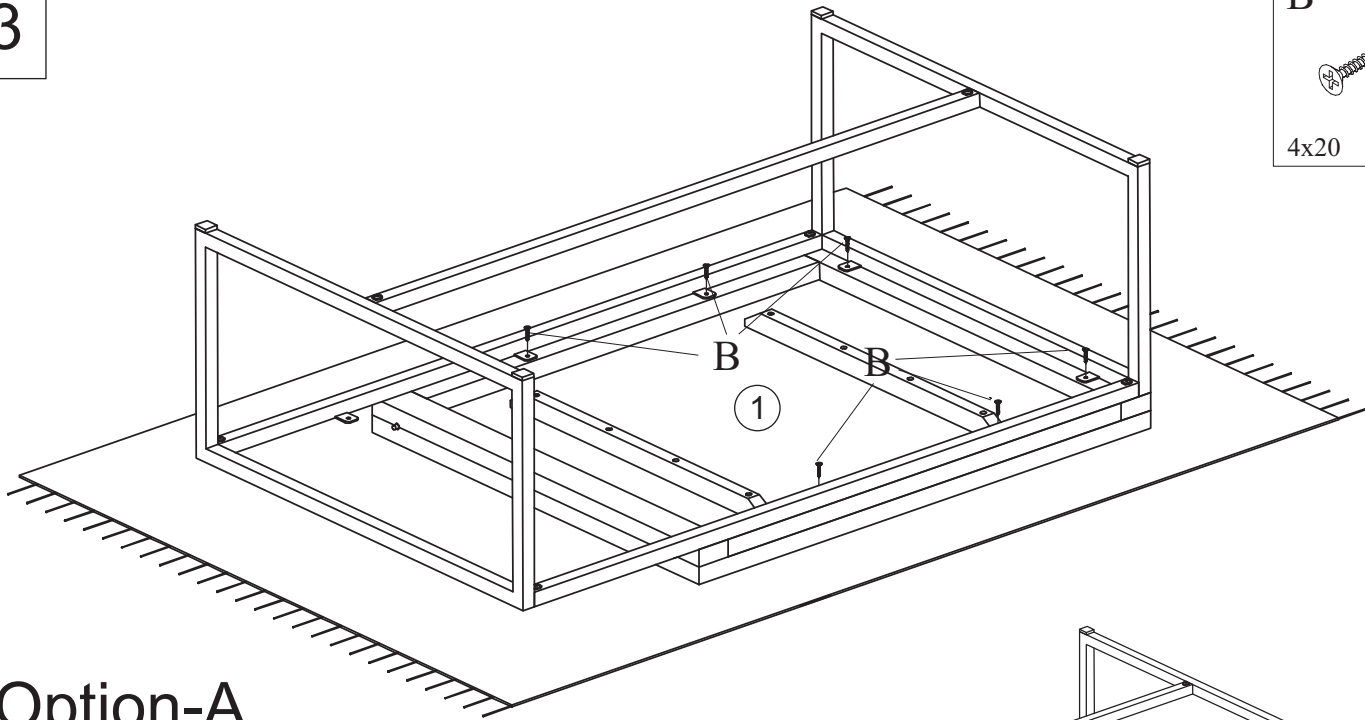

MONTAGEANLEITUNG

Couchtisch "LUBAO 05"

ART-NR. 58385AS1

Pos.	Dimension	Stck.
1	650x770x50	1
2	650x300x50	1
3	650x330x20	2
4	1030x20x20	2
5	1030x20x20	1

A	B	C
		
M6x10 6x	4x20 6x	Sw4mm 1x

1

2

3

B

4x20 6x

Option-A

Option-B

4

5

6

7