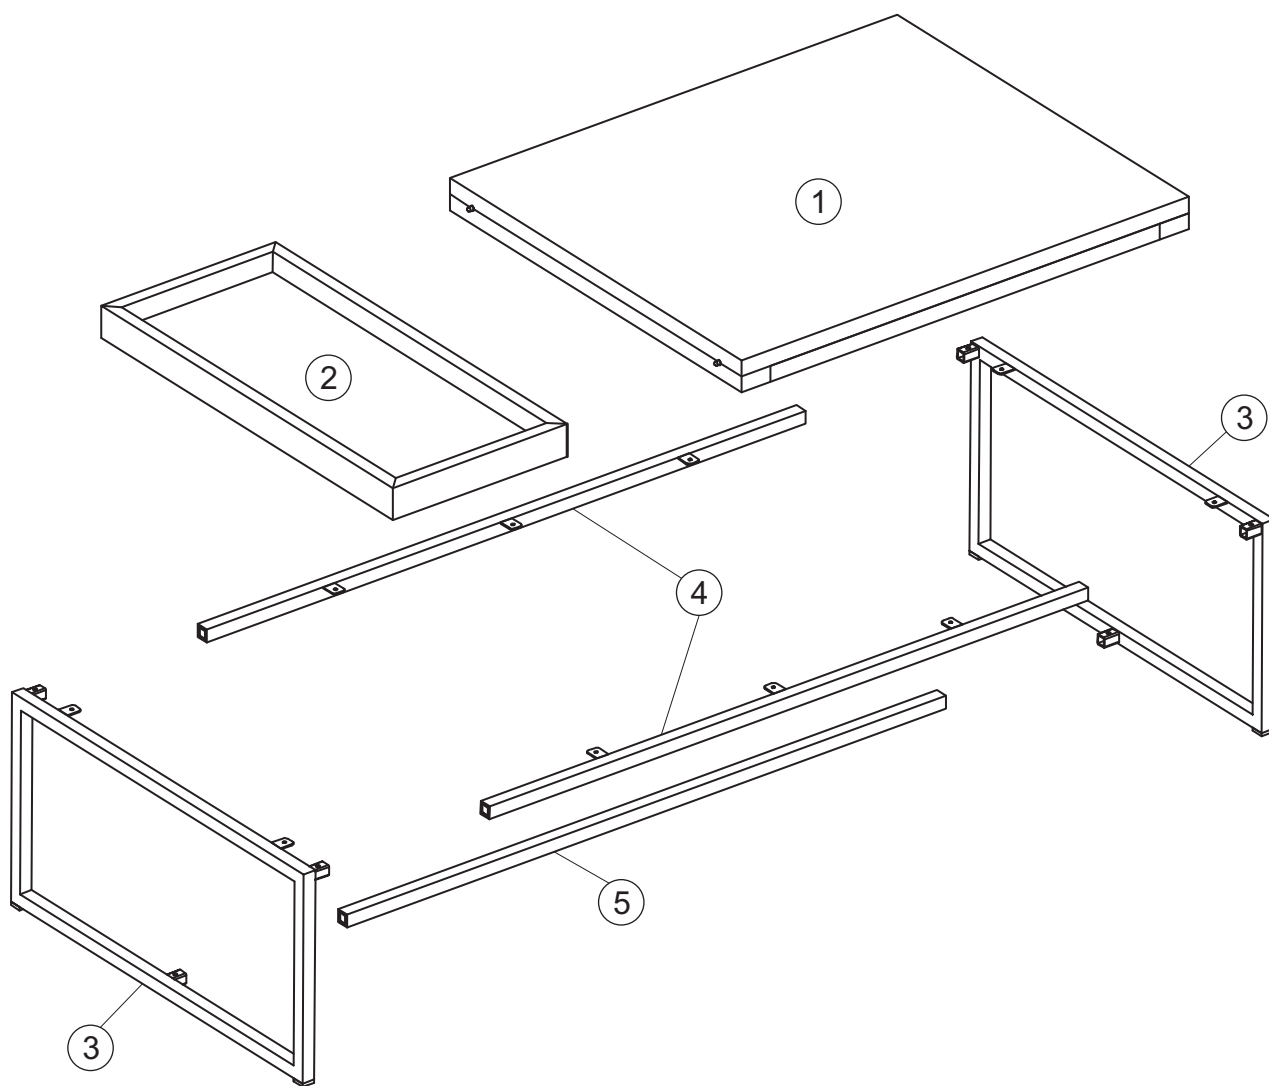

MONTAGEANLEITUNG

Couchtisch "LUBAO 05"

ART-NR. 58385AS1

Pos.	Dimension	Stck.
1	650x770x50	1
2	650x300x50	1
3	650x330x20	2
4	1030x20x20	2
5	1030x20x20	1

A	B	C
		
M6x10 6x	4x20 6x	Sw4mm 1x

1

2

3

B

4x20 6x

Option-A

Option-B

4

5

6

7