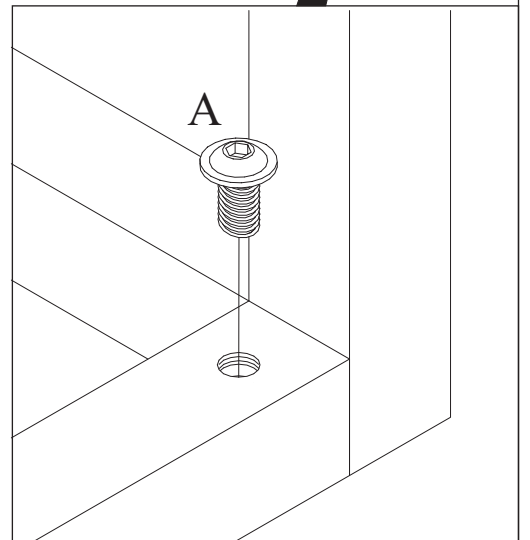

MONTAGEANLEITUNG

Couchtisch "LUBAO 05"

ART-NR. 58385AS1

Pos.	Dimension	Stck.
1	650x770x50	1
2	650x300x50	1
3	650x330x20	2
4	1030x20x20	2
5	1030x20x20	1

A	B	C
		
M6x10 6x	4x20 6x	Sw4mm 1x

1

2

3