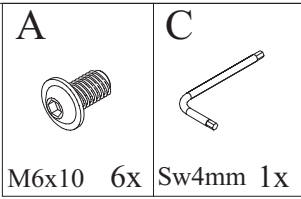

MONTAGEANLEITUNG

Couchtisch "LUBAO 05"

ART-NR. 58385AS1

Pos.	Dimension	Stck.
1	650x770x50	1
2	650x300x50	1
3	650x330x20	2
4	1030x20x20	2
5	1030x20x20	1

A	B	C
		
M6x10 6x	4x20 6x	Sw4mm 1x

1

2

3

B

4x20 6x

Option-A

Option-B

4

5

6

7