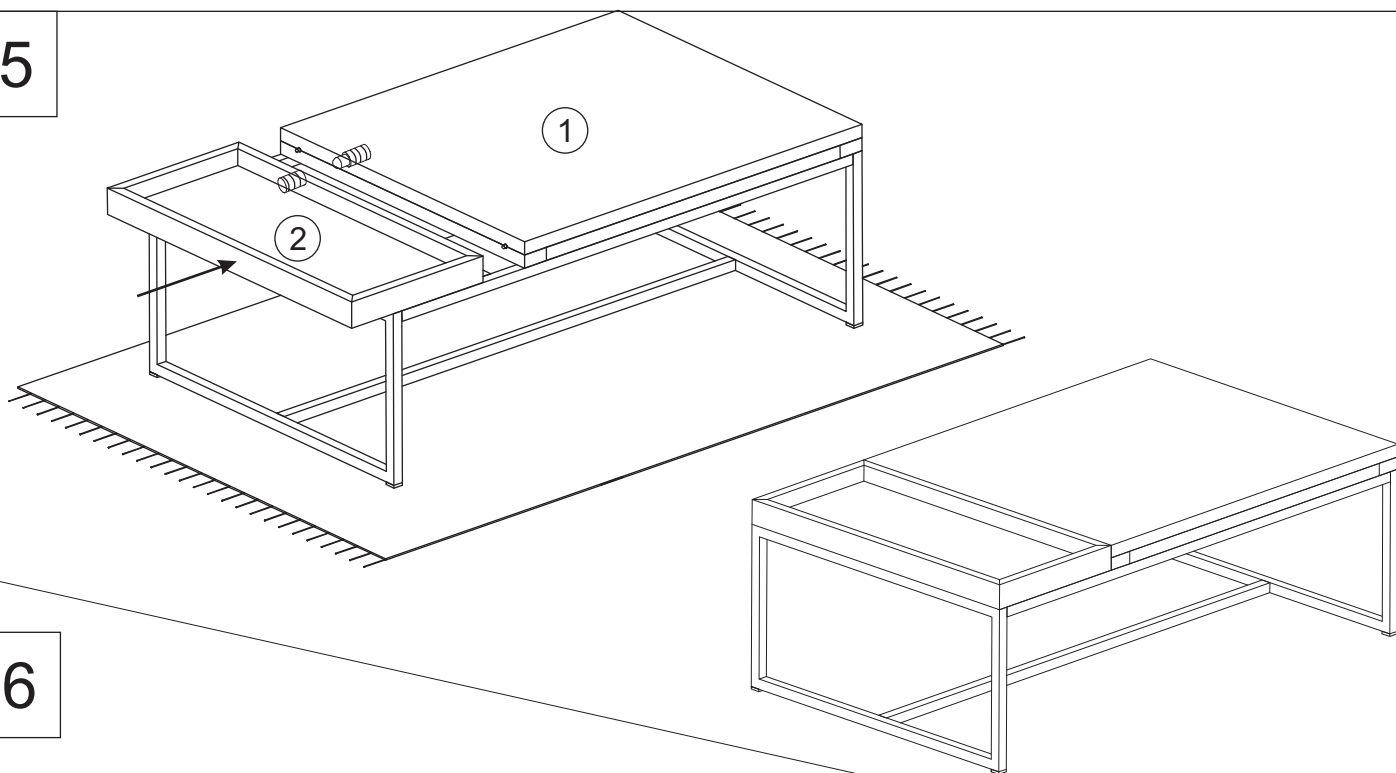

MONTAGEANLEITUNG

Couchtisch "LUBAO 05"

ART-NR. 58385AS1

Pos.	Dimension	Stck.
1	650x770x50	1
2	650x300x50	1
3	650x330x20	2
4	1030x20x20	2
5	1030x20x20	1

A	B	C
		
M6x10 6x	4x20 6x	Sw4mm 1x

1

2

3

B

4x20 6x

Option-A

Option-B

4

5

6

7