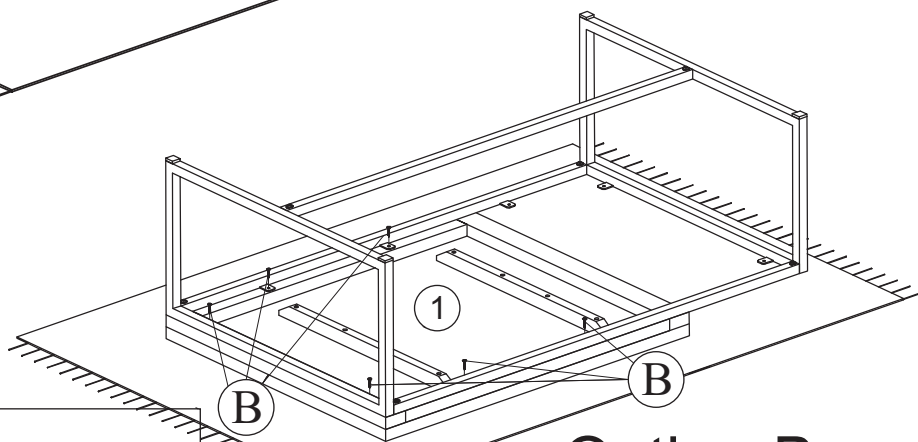

MONTAGEANLEITUNG

Couchtisch "LUBAO 05"

ART-NR. 58385AS1

Pos.	Dimension	Stck.
1	650x770x50	1
2	650x300x50	1
3	650x330x20	2
4	1030x20x20	2
5	1030x20x20	1

A	B	C
		
M6x10 6x	4x20 6x	Sw4mm 1x

1

2

3

B

4x20 6x

Option-A

Option-B

4

5

6

7