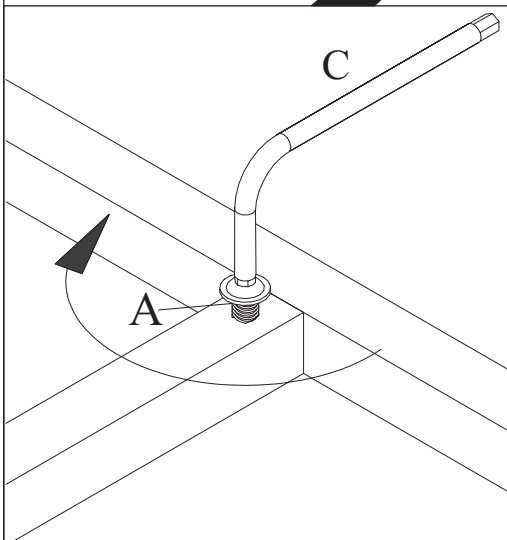

MONTAGEANLEITUNG

Couchtisch "LUBAO 05"

ART-NR. 58385AS1

Pos.	Dimension	Stck.
1	650x770x50	1
2	650x300x50	1
3	650x330x20	2
4	1030x20x20	2
5	1030x20x20	1

A	B	C
		
M6x10 6x	4x20 6x	Sw4mm 1x

1

2

3

B

4x20 6x

Option-A

Option-B

4

5

6

7