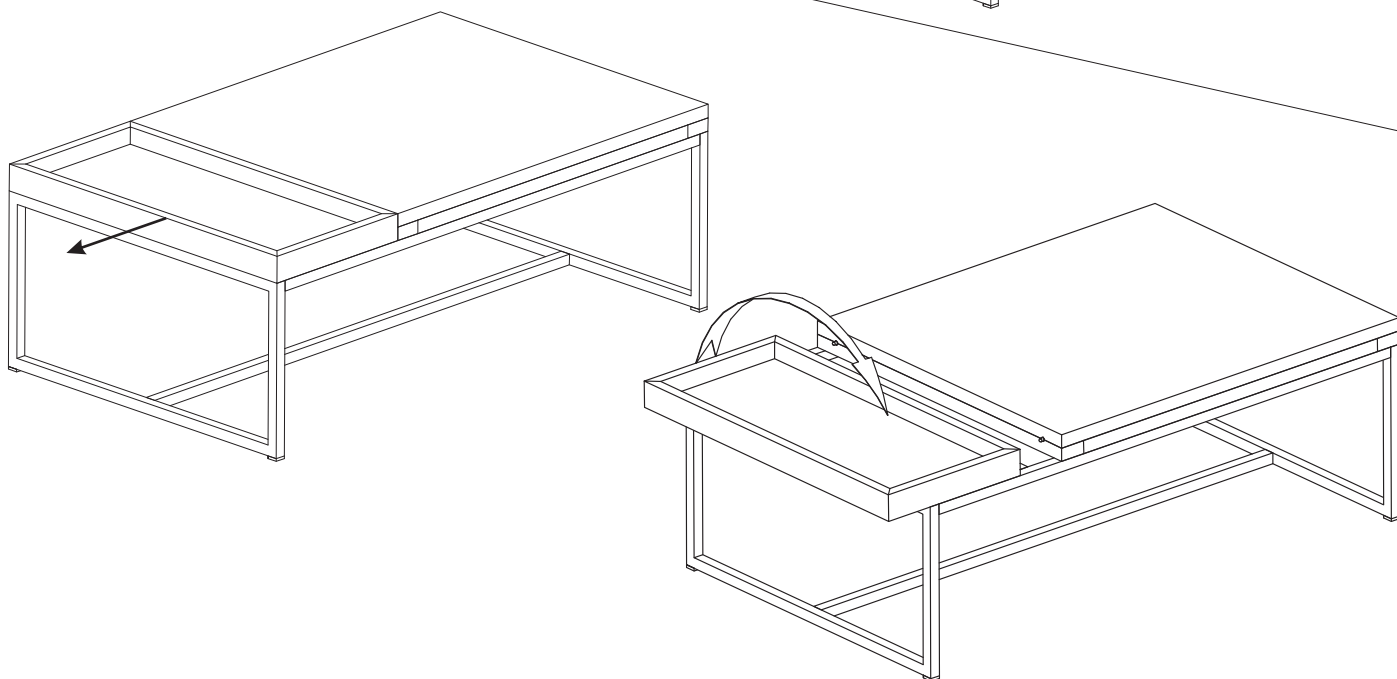

MONTAGEANLEITUNG

Couchtisch "LUBAO 05"

ART-NR. 58385AS1

Pos.	Dimension	Stck.
1	650x770x50	1
2	650x300x50	1
3	650x330x20	2
4	1030x20x20	2
5	1030x20x20	1

A	B	C
		
M6x10 6x	4x20 6x	Sw4mm 1x

1

2

3

B

4x20 6x

Option-A

Option-B

4

5

6

7