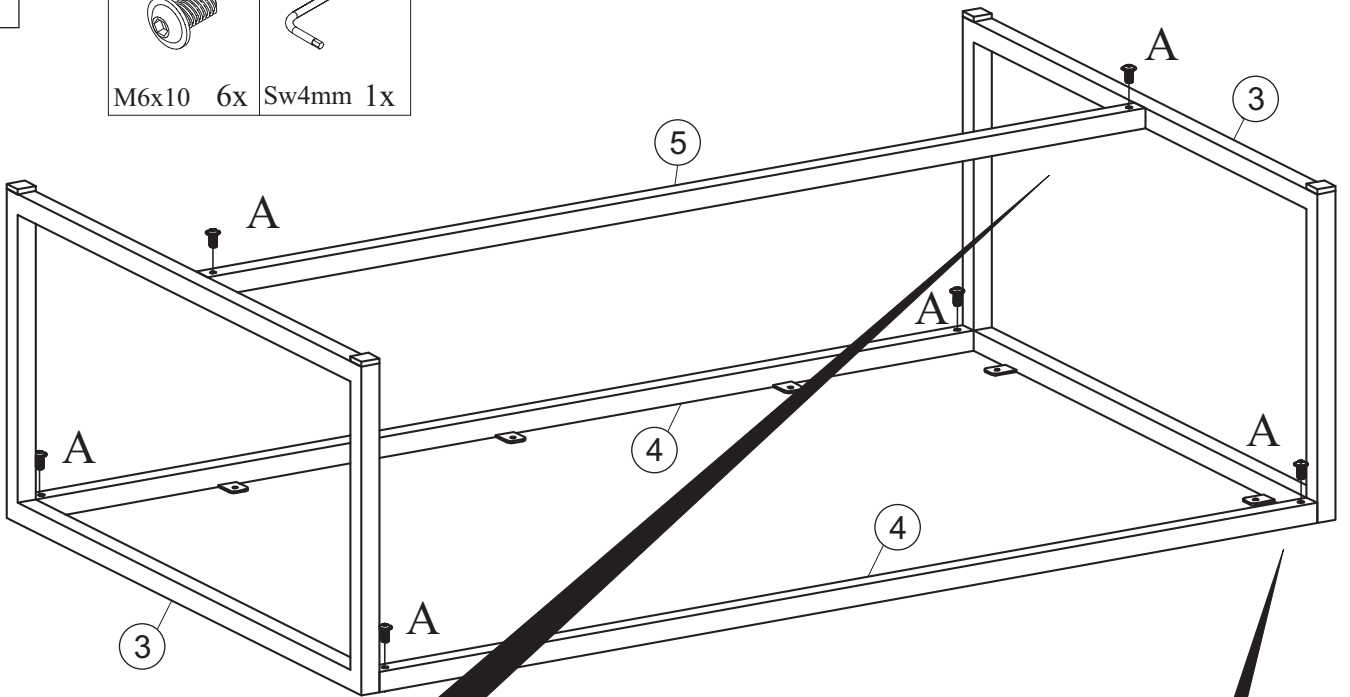

MONTAGEANLEITUNG

Couchtisch "LUBAO 05"

ART-NR. 58385AS1

Pos.	Dimension	Stck.
1	650x770x50	1
2	650x300x50	1
3	650x330x20	2
4	1030x20x20	2
5	1030x20x20	1

A	B	C
		
M6x10 6x	4x20 6x	Sw4mm 1x

1

2

3

B

4x20 6x

Option-A

Option-B

4

5

6

7