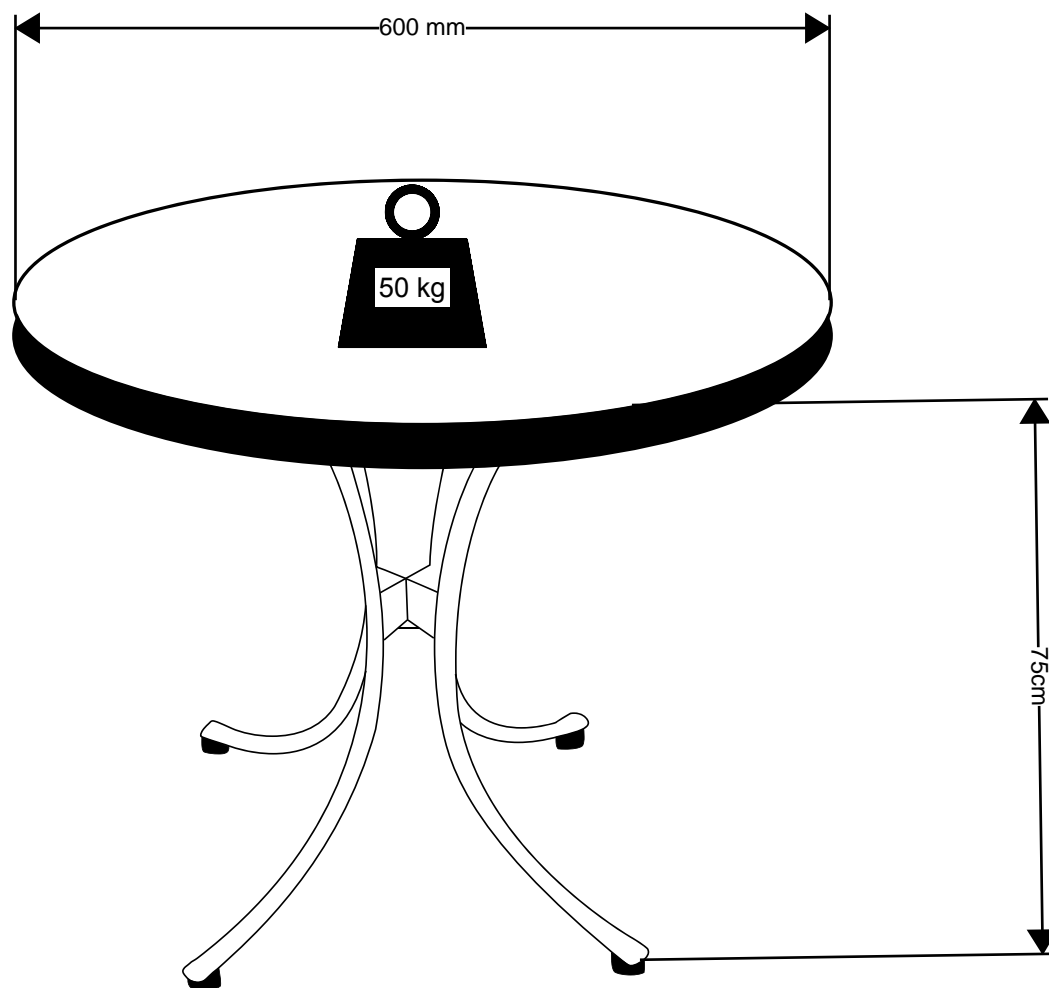

# Steph Bistrotable 4746

- |                                  |                              |
|----------------------------------|------------------------------|
| (D) Montageanleitung             | (GB) Assembly instructions   |
| (FR) Notice de montage           | (IT) Istruzioni di montaggio |
| (NL) Handleiding voor de montage | (PL) Instrukcja montażu      |
| (CZ) Montážní návod              | (SK) Návod na montáž         |
| (HU) Szerelési útmutató          | (RO) Instrucțiuni de montaj  |
| (TR) Montaj talimatı             | (RU) Инструкция по монтажу   |

Тип

**A x 4**

**B x 4**