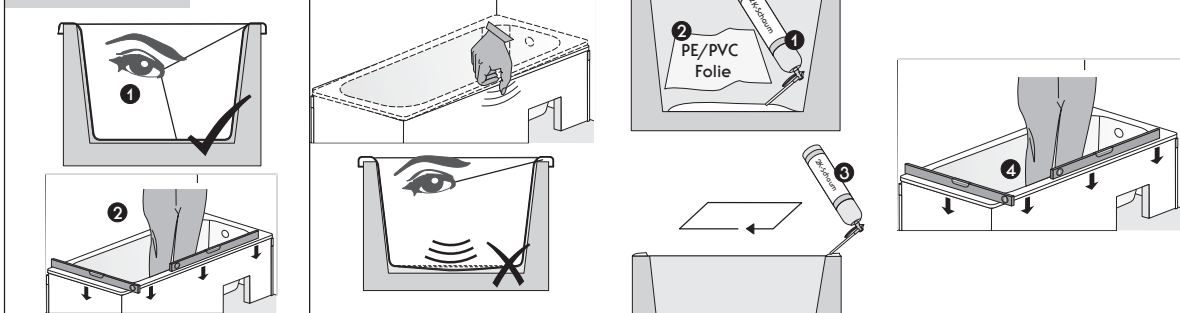

Montageanleitung

Hartschaum-Wannenträger

für Badewannen

Montageanleitung

Hartschaum-Wannenträger

für Badewannen

Steel d > 2,4 mm

Acryl

Steel d < 2,4 mm