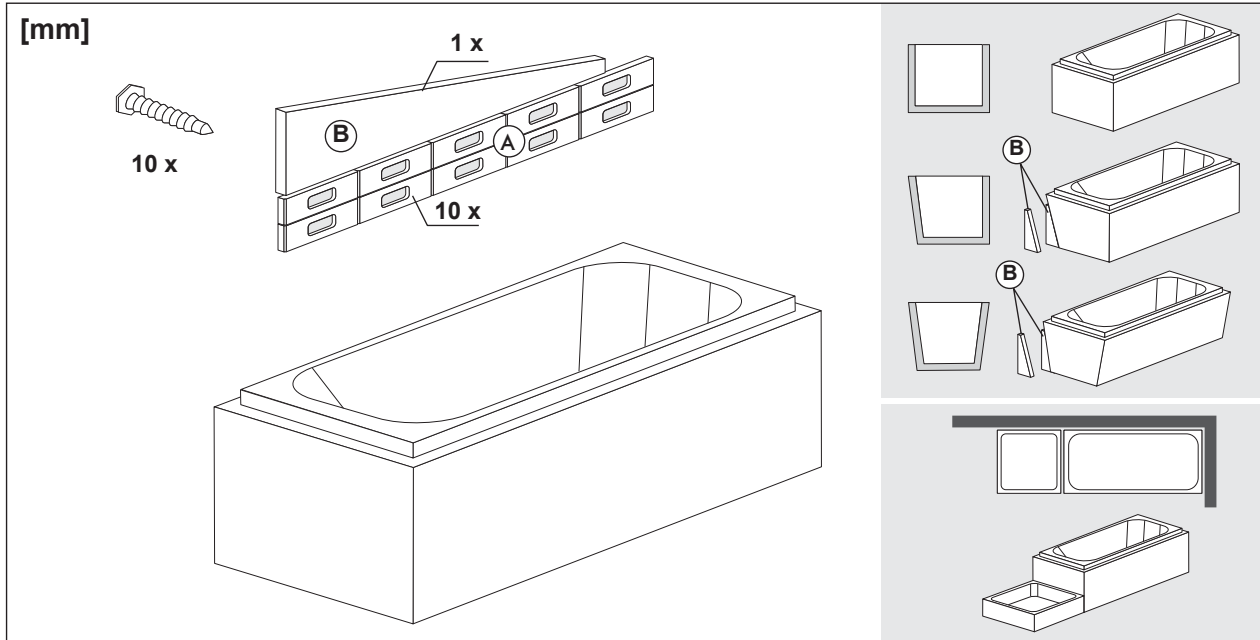

Montageanleitung

Hartschaum-Wannenträger

für Badewannen

Montageanleitung

Hartschaum-Wannenträger

für Badewannen

Steel d > 2,4 mm

Acryl

Steel d < 2,4 mm