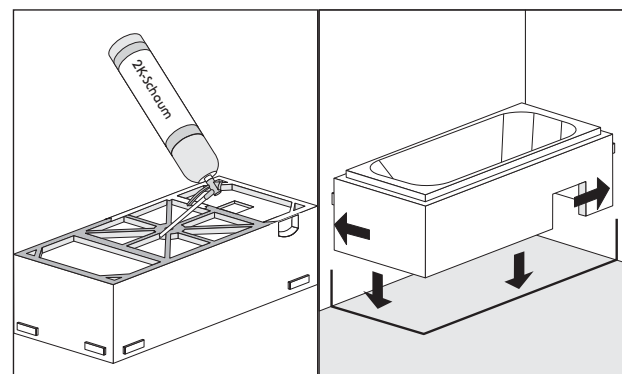

Montageanleitung

Hartschaum-Wannenträger

für Badewannen

Montageanleitung

Hartschaum-Wannenträger

für Badewannen

Steel d > 2,4 mm

Acryl

Steel d < 2,4 mm