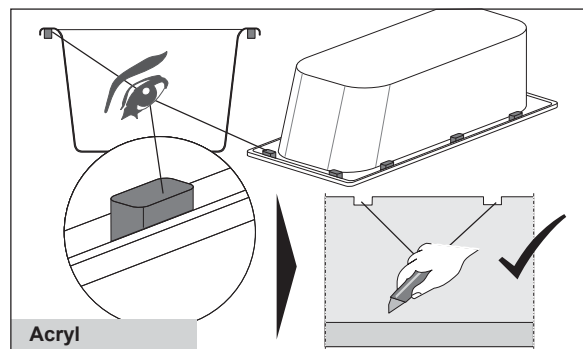

Montageanleitung

Hartschaum-Wannenträger

für Badewannen

Montageanleitung

Hartschaum-Wannenträger

für Badewannen

Steel d > 2,4 mm

Acryl

Steel d < 2,4 mm