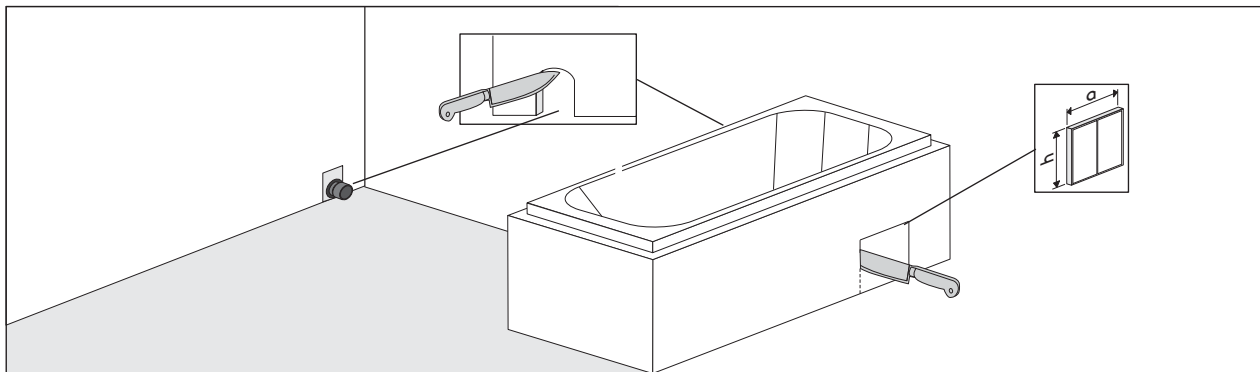

Montageanleitung

Hartschaum-Wannenträger

für Badewannen

Montageanleitung

Hartschaum-Wannenträger

für Badewannen

Steel d > 2,4 mm

Acryl

Steel d < 2,4 mm