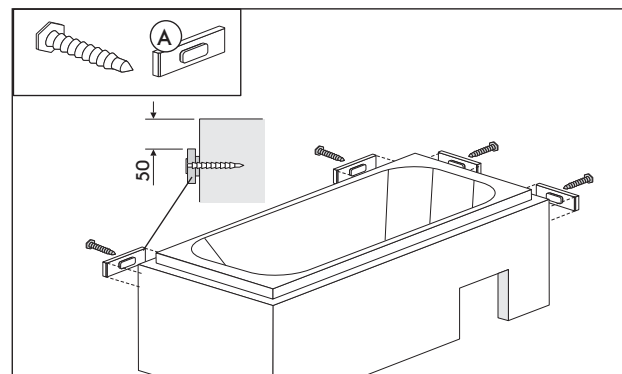

Montageanleitung

Hartschaum-Wannenträger

für Badewannen

Montageanleitung

Hartschaum-Wannenträger

für Badewannen

Steel d > 2,4 mm

Acryl

Steel d < 2,4 mm