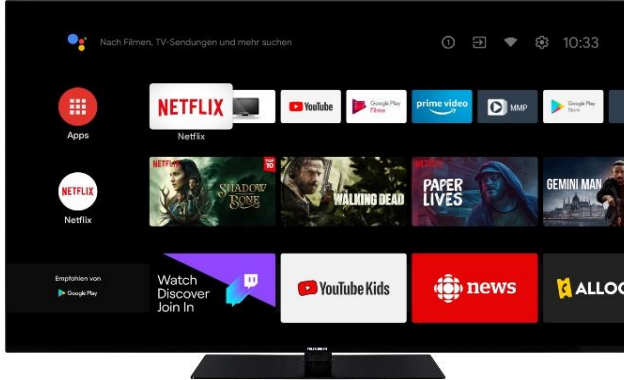

Der ultrascharfe Android TV

Abbildung ähnlich

E
Energieeffizienzklasse E
Energieverbrauch in kWh/1000h: 85
Energieverbrauch in kWh/1000h (HDR): 149

164 cm (65 Zoll)
3840x2160 (4K UHD)
schwarz

Android TV bringt eine Vielzahl von Apps für beste Unterhaltung mit mehr als 500.000 Filmen, Shows, Musik und Spielen. Steuern Sie Ihren Fernseher einfach per Sprachbefehl, erhalten Empfehlungen und vieles mehr.

4K UHD ist der zukünftige Standard für unglaublichen Detailreichtum und Schärfe. Erleben Sie Fernsehen wie nie zuvor.

Mit dem Netflix Button schnell und unkompliziert auf zahlreiche Video-On-Demand Inhalte zugreifen - Genießen Sie diesen Service rund um die Uhr.

Das beliebteste Videoportal auf Ihrem Smart TV inkl. Schnellzugriffstaste auf der Fernbedienung

Prime Video - Tausende Filme und Serien zum Streamen oder Downloaden

Die PVR-ready Funktion ermöglicht die Aufnahme von Fernsehprogrammen auf ein externes USB Speichermedium.

Sehen Sie Filme ganz authentisch. Dynamische Metadaten übermitteln genau die richtigen Helligkeitsstufen, so wie von Regisseuren vorgesehen.

Dolby Atmos entführt Sie in die Geschichte mit bewegtem Ton, der mit atemberaubendem Realismus um Sie herum fließt.

Der HDMI Anschluss ermöglicht die digitale Übertragung von Bild- und Tonmaterial über nur ein Kabel. Mit dem neuen HDMI 2.1 hat man eine geringere Reaktionszeit, wodurch das Gamingerlebnis noch besser wird.

Super Resolution ist der Prozess der Hochskalierung und/oder der Verbesserung der Details innerhalb eines Bildes.

*Auf Grundlage eines täglichen vierstündigen Betriebs, an 365 Tagen